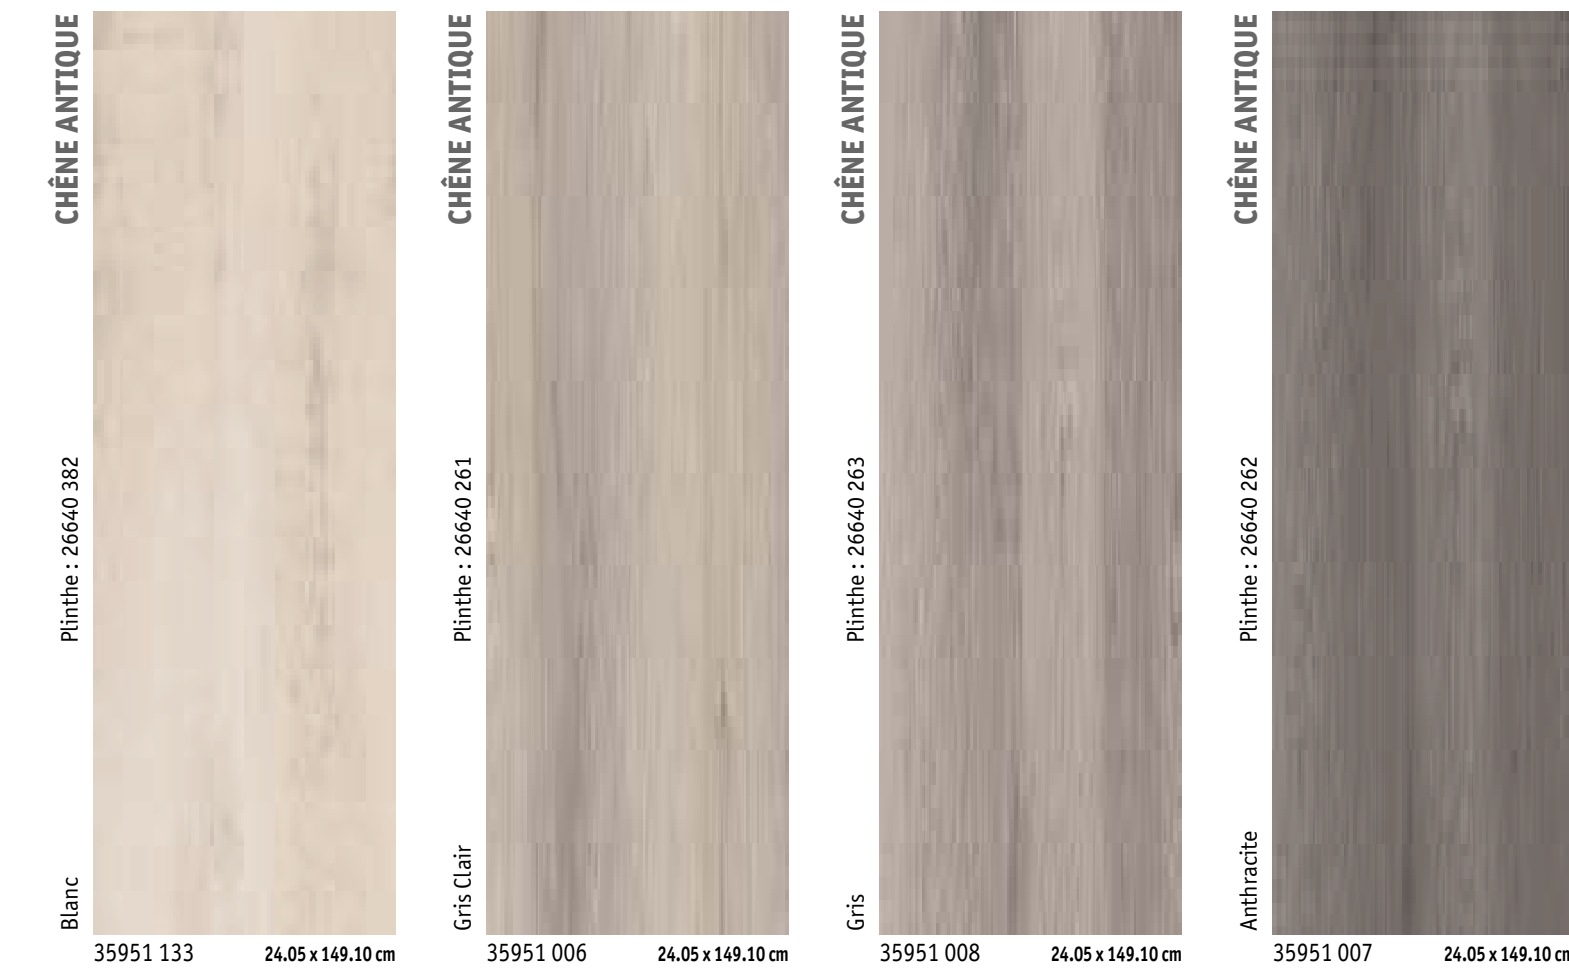

STARFLOOR CLICK 55

Tarkett