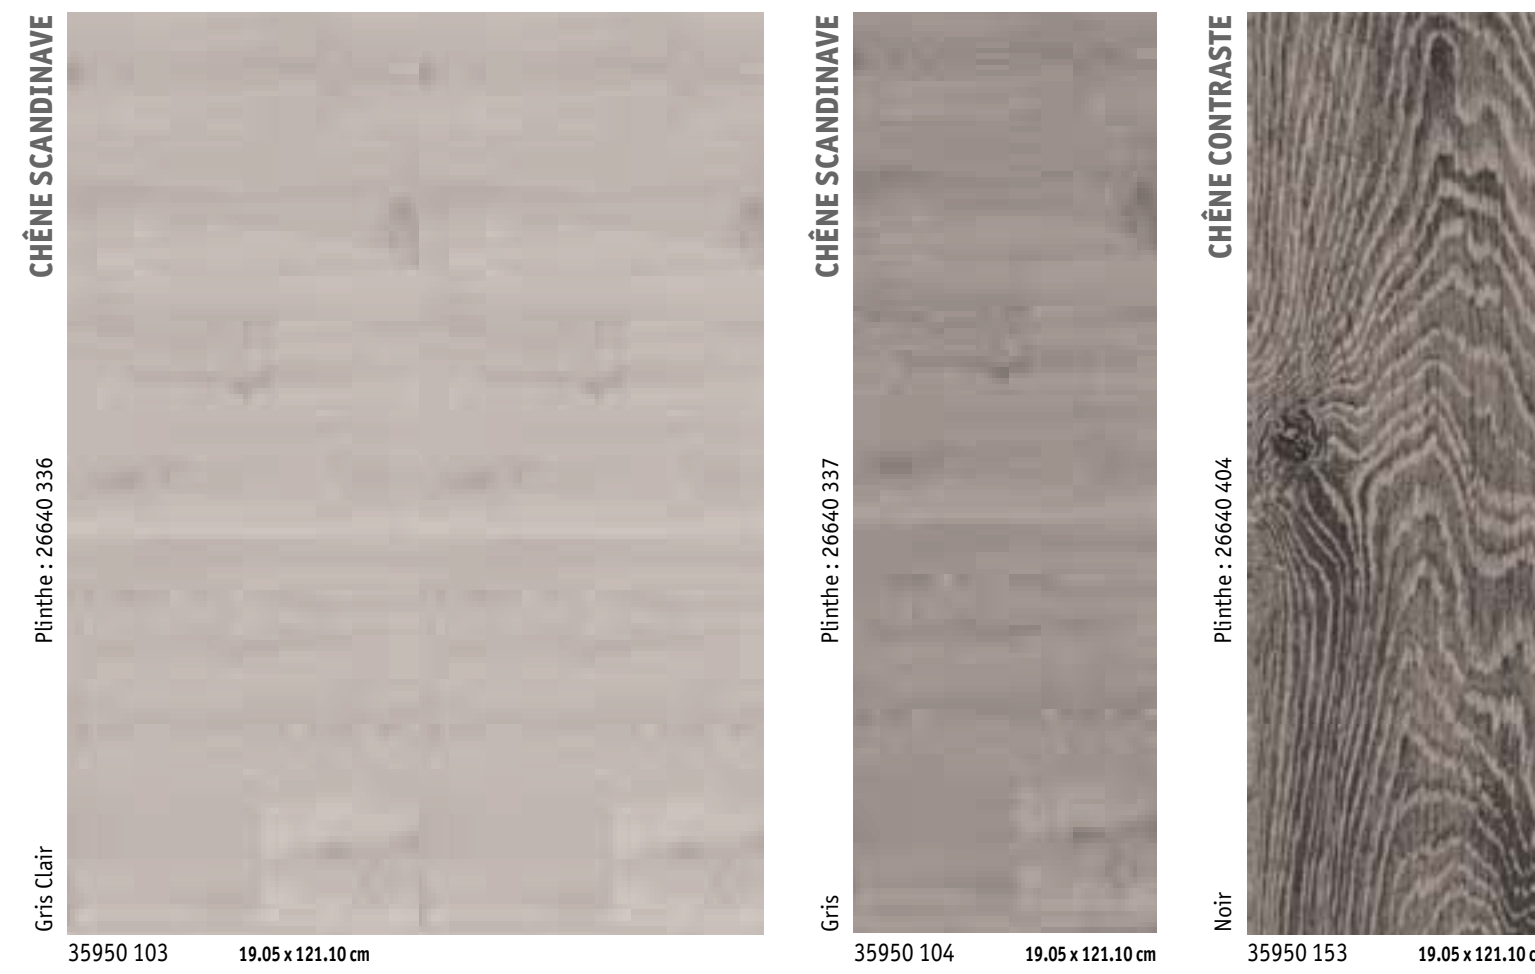

STARFLOOR CLICK 55

Tarkett