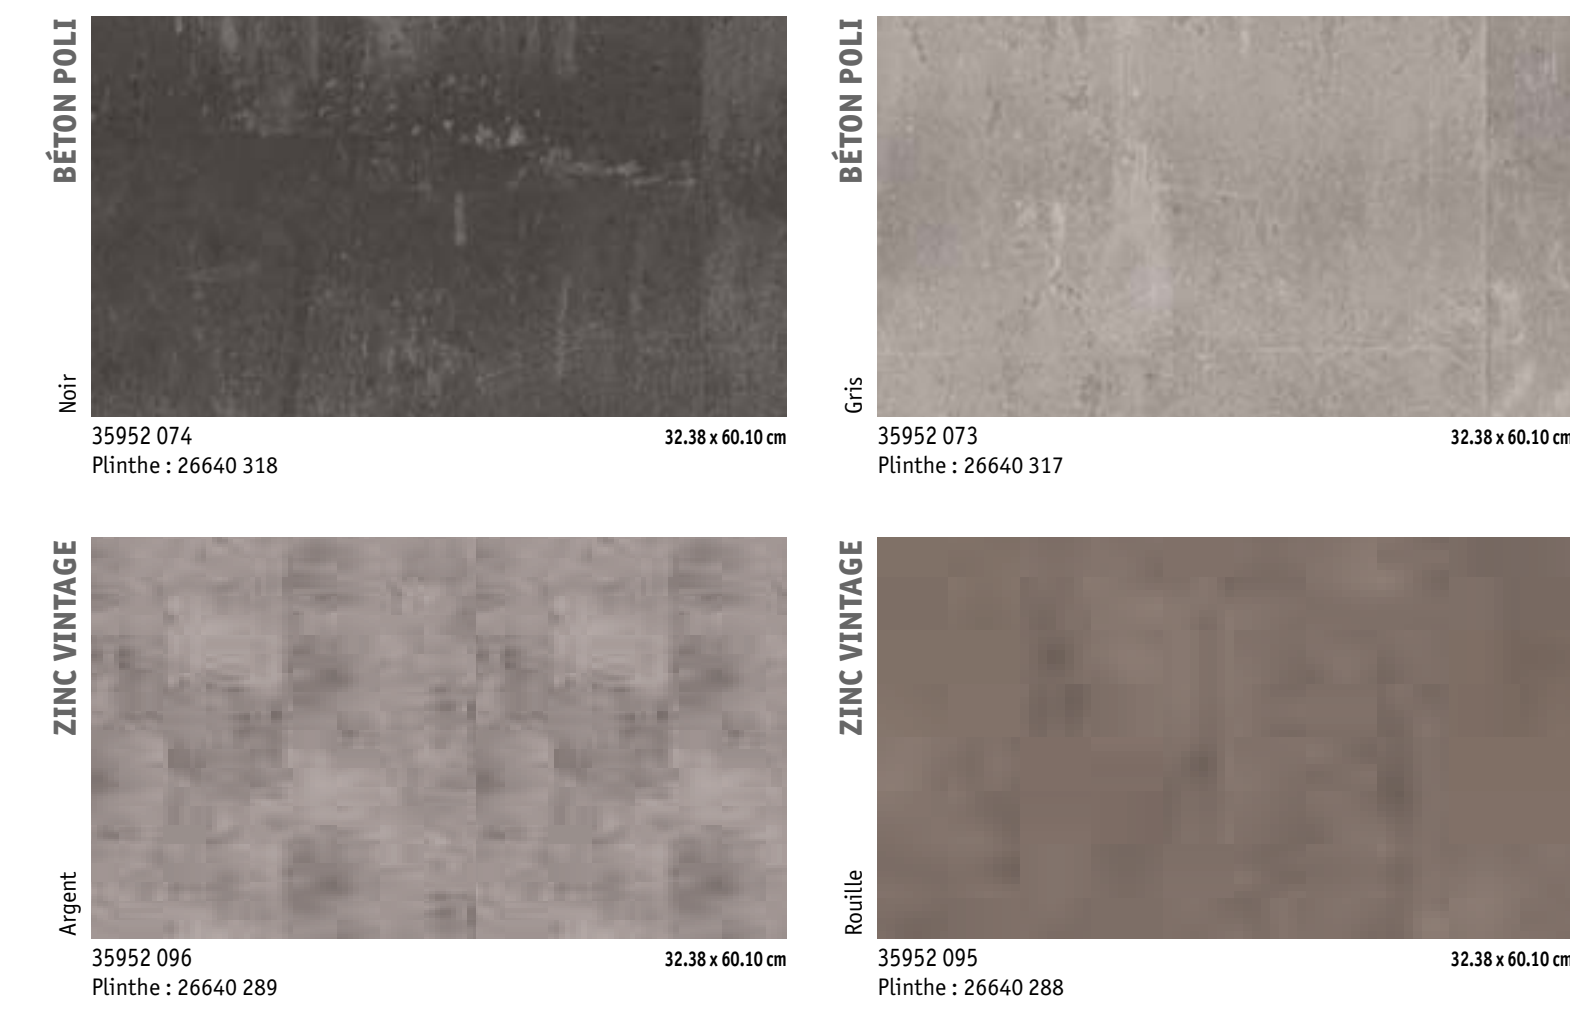

STARFLOOR CLICK 55

Tarkett