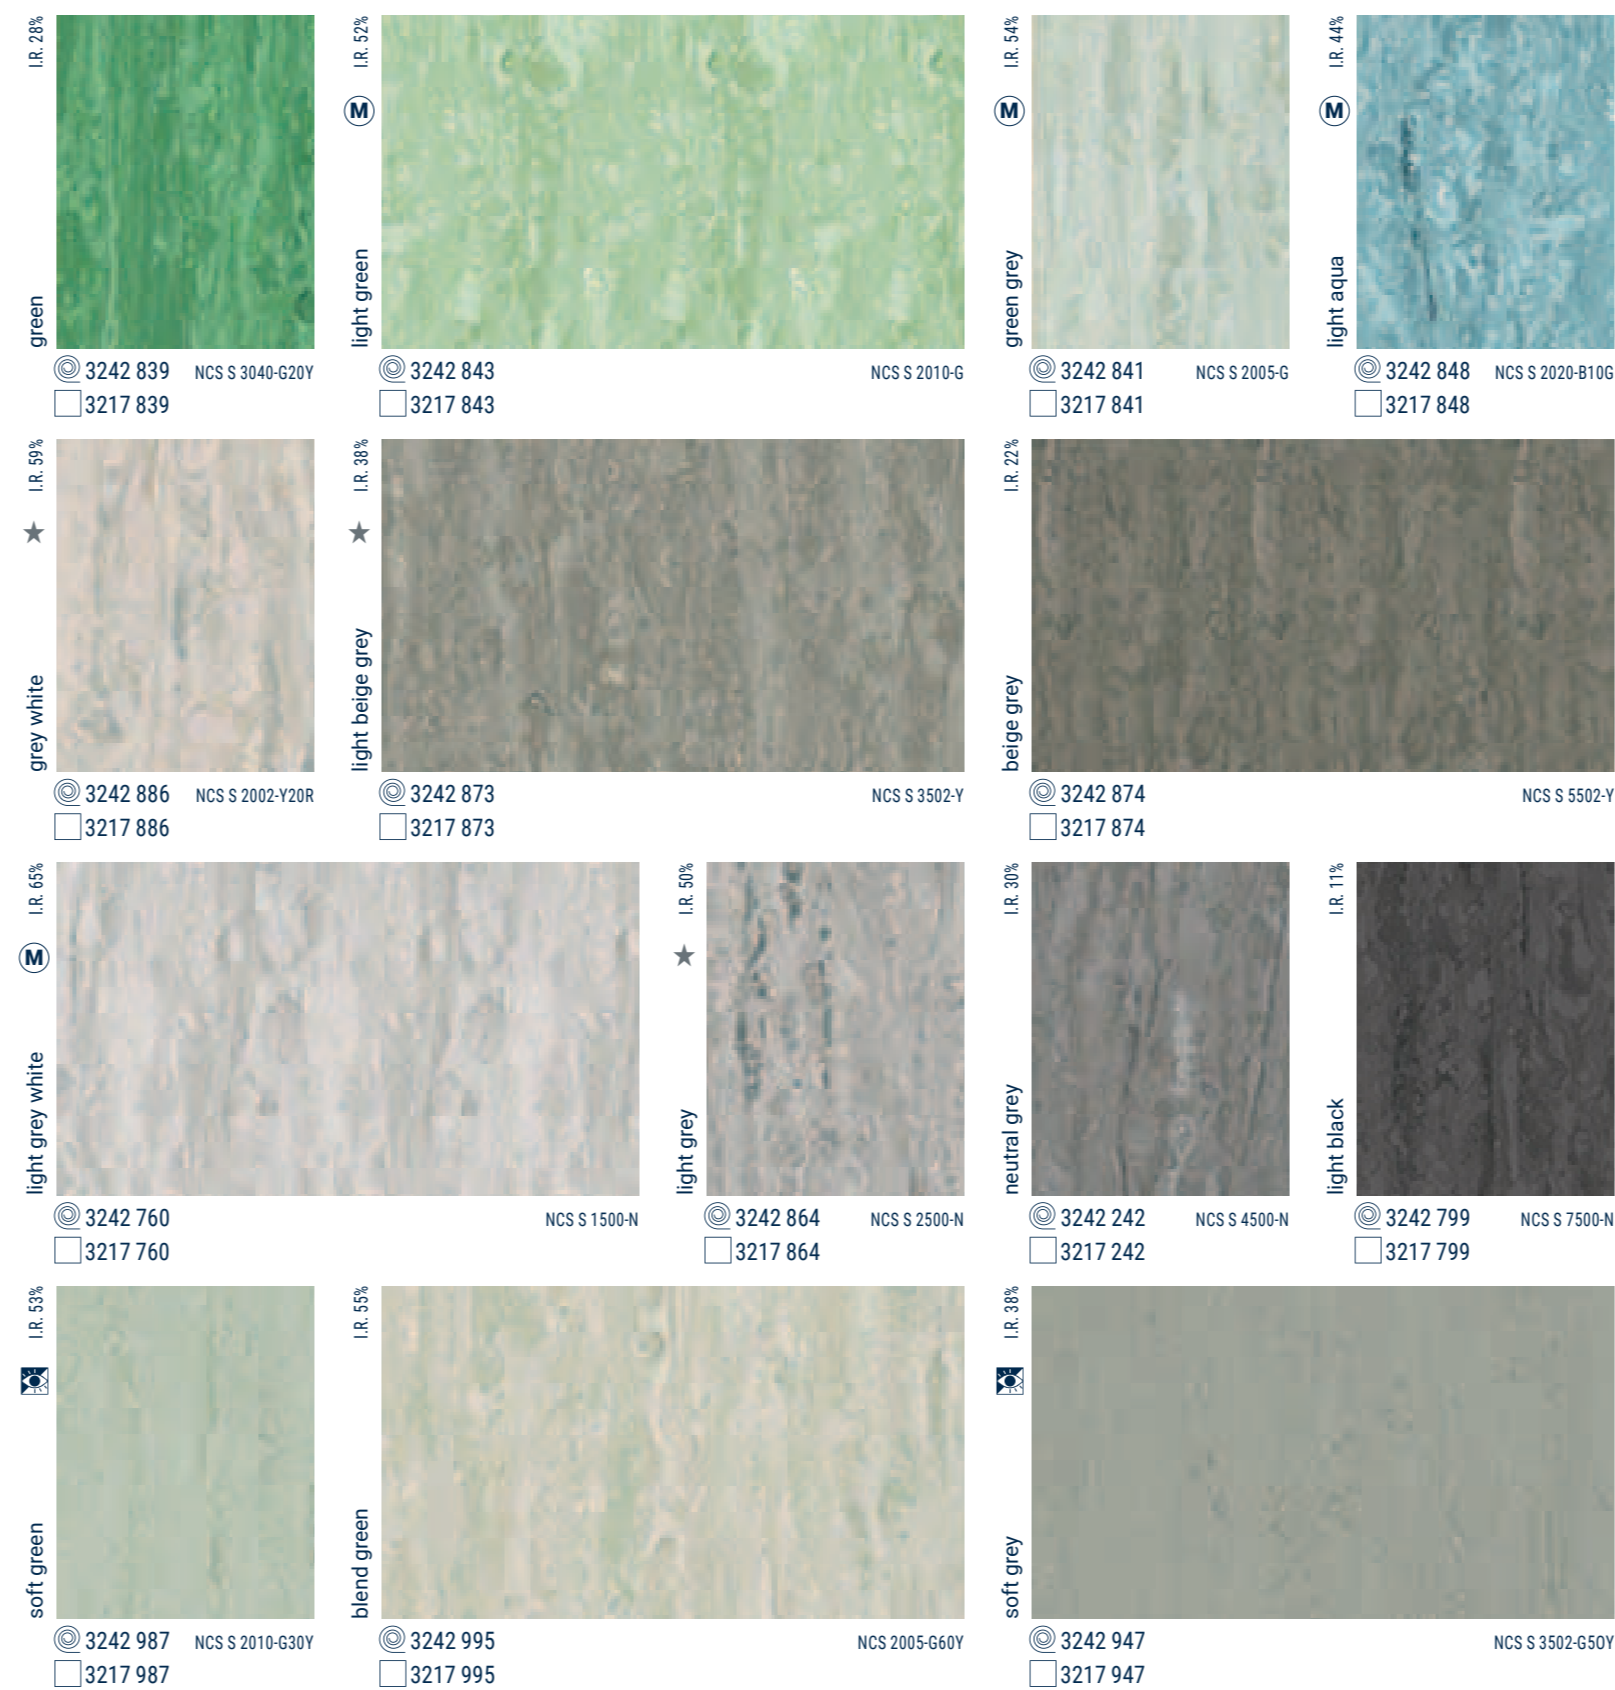

iQ Optima

OXYDE

iQ Optima

ARGILE

iQ Optima

LICHEN

iQ Optima

BASALTE

iQ Optima

Gamme multifonctionnelle

Chacun des profils ci-dessous répond aux exigences techniques les plus strictes, tout en proposant des coloris coordonnés à ceux d'iQ Optima. Consultez notre matrice de correspondance !

M Multifonctionnel - Sol antidérapant

GRANIT SAFE.T

14 références

21153 505

M Multifonctionnel - Sol électrostatique conducteur

iQ TORO SC

14 références

3093 578

Une sélection de couleurs intemporelles garanties en production jusqu'en 2034, l'année du 50^{ème} anniversaire d'iQ Optima.