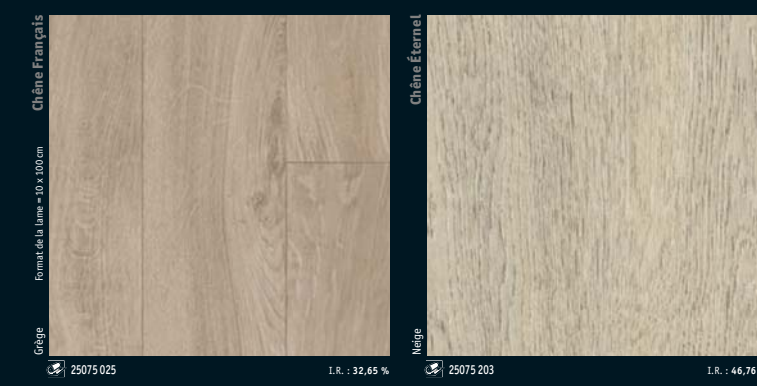

Service clientèle : 02 47 87 12 34
www.tarkett.com

I.R. : 100/100/100/100/100/100