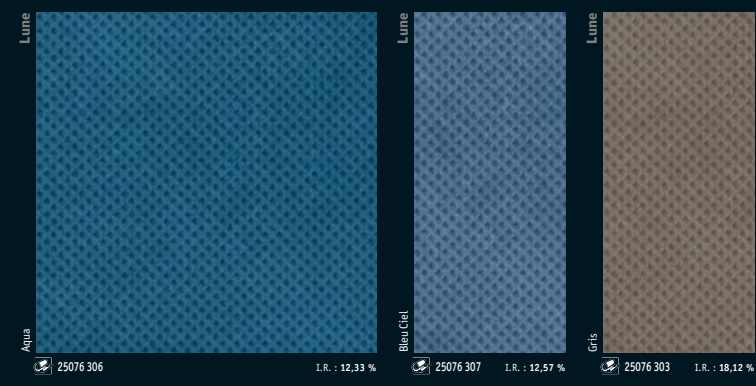

Service clientèle : 02 47 87 12 34
www.tarkett.com

I.R. : 100/100/100/100/100/100