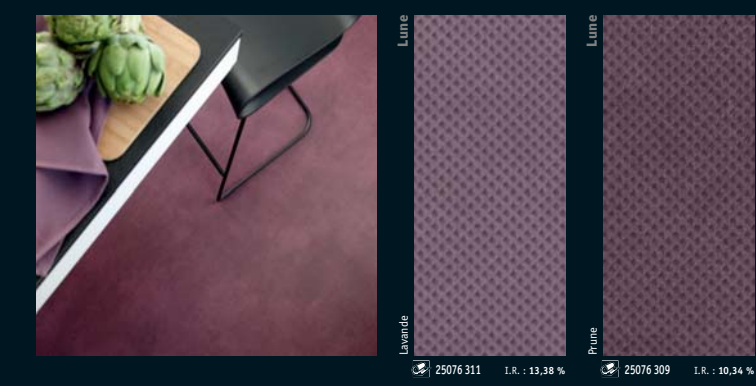

Service clientèle : 02 47 87 12 34
www.tarkett.com

I.R. : 100/100/100/100/100/100