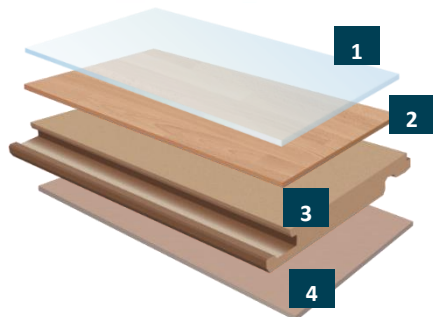

STRATIFIÉ

WOODSTOCK 832

CONSTRUCTION

1. Traitement de surface TechWear
2. Décor imprimé
3. Panneau HDF
4. Couche de contrebalancement

DÉCORS

51 Décor. 0V, 2V, 4V
Format (1292 mm x 194 mm x 8mm)

Gainage au registre
Rendu ultra-réaliste

Pour plus d'informations contacter le service Information, Documentation,
Echantillons au 01.41.20.42.49 - infodoc@tarkett.com