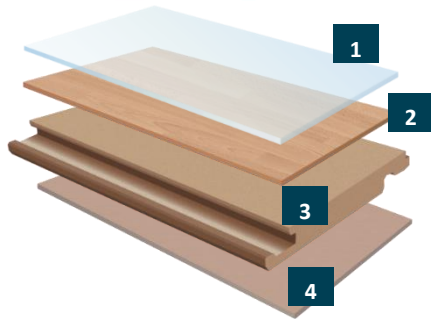

Fabrication Allemande
Garantie 25 ans usage résidentiel, 10 usage professionnel

CHOIX RAISONNÉ

84 % de bois, certifié PEFC et Ange Bleu

STRATIFIÉ

VINTAGE 832

CONSTRUCTION

1. Traitement de surface TechWear
2. Décor imprimé
3. Panneau HDF
4. Couche de contrebalancement

DÉCORS

16 Décors. 0V, micro chanfren, 2V, 4V
Format 1292mm x 194mm x 8mm

Craft Oak Clay
42265539

Craft Oak Gold
42265537

Craft Oak Gold
Granite
42265538

Sunset sand oak
42073325

Bergamo Grey
Oak
8391362

Heritage
Authentic Oak
42068546