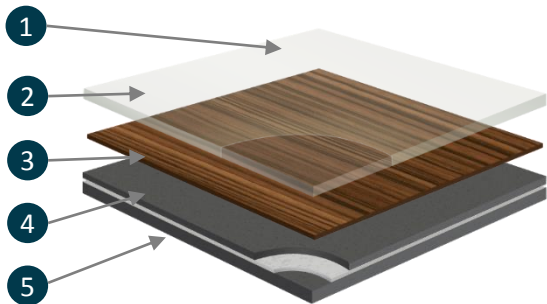

ENTRETIEN FACILE

Traitement de surface
Extreme Protection

BIEN ÊTRE

Qualité de l'air A+
Technologie sans phtalate

QUALITÉ

Production Européenne
Garantie 20 ans

STARFLOOR CLICK 55

CONSTRUCTION

4,5mm

1. Traitement de surface
2. Couche d'usure
3. Décor imprimé
4. Double voile de verre (brevet en cours)
5. Envers en PVC

DÉCORS

28 Décors.

Format Lames 19,05 x 121,10; 24,05 x 149,10
Dalles 32,38 x 60,10