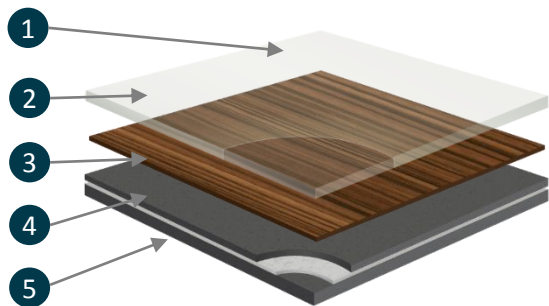

LAMES ET DALLES VINYLE

STARFLOOR AUTO-ADHESIVE

AVANTAGES

INSTALLATION FACILE

Envers auto-adhésif

TRAFIC MODÉRÉ

Couche d'usure
0,20mm

ENTRETIEN FACILE

Traitement de surface
X-treme

BIEN-ÊTRE

Technologie sans
phtalate
TCOV $\leq 100 \mu\text{g} / \text{m}^3$

STARFLOOR AUTO-ADHESIVE

CONSTRUCTION

2mm

1. Traitement de surface
2. Couche d'usure
3. Décor imprimé
4. Voile de verre
5. Envers en PVC

DÉCORS

11 Décor.

Format Lame 152 mm x 941 mm
Dalle 305 x 61 mm

SMOKED OAK

BLACK
5925000

DARK GREY
5925003

LIGHTGREY
5925004

MODERN OAK