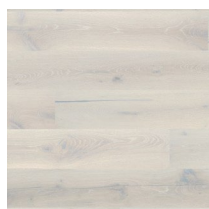

Due to the nature of the material this table shows typical values.

1: Quercus Robur & Quercus Petraea

Heritage Oak Opal White