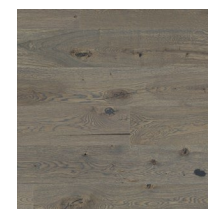

Heritage Oak Old Grey