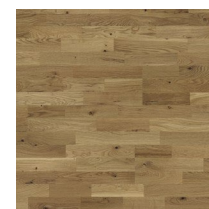

Heritage Oak Classic