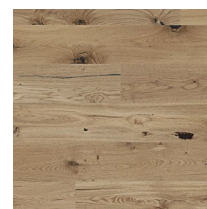

Frem til ganske nylig ble enkelte deler av eikestammen regnet som altfor rustikke som gulvmateriale. I dag er karakteristiske kvister og naturlige fargevariasjoner ettertraktet og populært. Treets naturlige variasjoner forsterkes i våre prosesser, noe som gir vakre detaljer og gjør hver planke unik. Av treets livligste mønster produserer vi den vakre kolleksjonen Heritage, med store kvister og naturlige sprekker og hull. Vi hyller de flotte variasjonene i treverket, og de rustikke elementene i gulvet hvor hver planke er unik. Heritages naturlige uttrykk, og nydelige patina, gir hjemmet ditt et unikt preg..

Due to the nature of the material this table shows typical values.

1: Quercus Robur & Quercus Petraea

Heritage Oak Opal White

Heritage Oak Chalk White

Heritage Oak Lime Stone

Heritage Oak Urban Grey

Heritage Oak Blonde