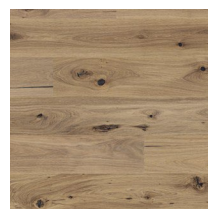

PRODUCT DATA	Material code	Dimensions LxWxH (mm)	Pattern	Surface treatment	Surface effect	Bevel (4 side)	Character	Colour	Latin name	DoP no.	Wear layer thk (mm)	Board/ pack	m2/ pack	m2/ pallet	Net weight/ m2 (kg)
Heritage Oak Opal White	41007014	2 200 x 190 x 14	1-strip	Proteco Hardwax Oil	Dyp Børstet	Handmade minibevel	Expressive	White	1	0190-0105	3,5	6	2,51	87,85	7,9
Heritage Oak Chalk White	7870067	2 281 x 194 x 14	3-strip	Proteco Hardwax Oil	Dyp Børstet	-	Lively	White	1	0190-0105	2,5	6	2,66	93,10	7,9
Heritage Oak Lime Stone	41007002	2 200 x 190 x 14	1-strip	Proteco Hardwax Oil	Dyp Børstet	Handmade minibevel	Expressive	White	1	0190-0105	3,5	6	2,51	87,85	7,9
Heritage Oak Urban Grey	41007007	2 200 x 190 x 14	1-strip	Proteco Hardwax Oil	Dyp Børstet	Handmade minibevel	Expressive	Warm grey	1	0190-0105	3,5	6	2,51	87,85	7,9
Heritage Oak Blonde	41007013	2 000 x 190 x 14	1-strip	Proteco Hardwax Oil	Dyp Børstet	Handmade minibevel	Expressive	Warm beige	1	0190-0105	3,5	6	2,28	79,80	7,9
Heritage Oak	41007001	2 200 x 190 x 14	1-strip	Proteco Hardwax Oil	Dyp Børstet	Handmade minibevel	Expressive	Warm brown	1	0190-0105	3,5	6	2,51	87,85	7,9
	41007009	2 000 x 190 x 14	1-strip	Proteco Hardwax Oil	Dyp Børstet	Handmade minibevel	Expressive	Warm brown	1	0190-0105	3,5	6	2,28	79,80	7,9
Heritage Oak Classic	7870066	2 281 x 194 x 14	3-strip	Proteco Hardwax Oil	Dyp Børstet	-	Lively	Warm brown	1	0190-0105	2,5	6	2,66	93,10	7,9
Heritage Oak Old Grey	41007005	2 200 x 190 x 14	1-strip	Proteco Hardwax Oil	Dyp Børstet	Handmade minibevel	Expressive	Warm grey	1	0190-0105	3,5	6	2,51	87,85	7,9
Heritage Oak Old Brown	41007004	2 200 x 190 x 14	1-strip	Proteco Hardwax Oil	Dyp Børstet	Handmade minibevel	Expressive	Warm brown	1	0190-0105	3,5	6	2,51	87,85	7,9

Due to the nature of the material this table shows typical values.

1: Quercus Robur & Quercus Petraea

Heritage Oak Opal White

Heritage Oak Chalk White

Heritage Oak Lime Stone

Heritage Oak Urban Grey

Heritage Oak Blonde