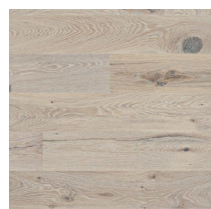

PRODUCT DATA	Material code	Dimensions LxWxH (mm)	Pattern	Surface treatment	Surface effect	Bevel (4 side)	Character	Colour	Latin name	DoP no.	Wear layer thk (mm)	Board/ pack	m2/ pack	m2/ pallet	Net weight/ m2 (kg)
Heritage Oak Opal White	41007014	2 200 x 190 x 14	1-strip	Proteco Hardwax Oil	Dyp Børstet	Handmade minibevel	Expressive	White	1	0190-0105	3,5	6	2,51	87,85	7,9
Heritage Oak Chalk White	7870067	2 281 x 194 x 14	3-strip	Proteco Hardwax Oil	Dyp Børstet	-	Lively	White	1	0190-0105	2,5	6	2,66	93,10	7,9
Heritage Oak Lime Stone	41007002	2 200 x 190 x 14	1-strip	Proteco Hardwax Oil	Dyp Børstet	Handmade minibevel	Expressive	White	1	0190-0105	3,5	6	2,51	87,85	7,9
Heritage Oak Urban Grey	41007007	2 200 x 190 x 14	1-strip	Proteco Hardwax Oil	Dyp Børstet	Handmade minibevel	Expressive	Warm grey	1	0190-0105	3,5	6	2,51	87,85	7,9
Heritage Oak Blonde	41007013	2 000 x 190 x 14	1-strip	Proteco Hardwax Oil	Dyp Børstet	Handmade minibevel	Expressive	Warm beige	1	0190-0105	3,5	6	2,28	79,80	7,9
Heritage Oak	41007001	2 200 x 190 x 14	1-strip	Proteco Hardwax Oil	Dyp Børstet	Handmade minibevel	Expressive	Warm brown	1	0190-0105	3,5	6	2,51	87,85	7,9
	41007009	2 000 x 190 x 14	1-strip	Proteco Hardwax Oil	Dyp Børstet	Handmade minibevel	Expressive	Warm brown	1	0190-0105	3,5	6	2,28	79,80	7,9
Heritage Oak Classic	7870066	2 281 x 194 x 14	3-strip	Proteco Hardwax Oil	Dyp Børstet	-	Lively	Warm brown	1	0190-0105	2,5	6	2,66	93,10	7,9
Heritage Oak Old Grey	41007005	2 200 x 190 x 14	1-strip	Proteco Hardwax Oil	Dyp Børstet	Handmade minibevel	Expressive	Warm grey	1	0190-0105	3,5	6	2,51	87,85	7,9
Heritage Oak Old Brown	41007004	2 200 x 190 x 14	1-strip	Proteco Hardwax Oil	Dyp Børstet	Handmade minibevel	Expressive	Warm brown	1	0190-0105	3,5	6	2,51	87,85	7,9

Due to the nature of the material this table shows typical values.

1: Quercus Robur & Quercus Petraea

Heritage Oak Opal White

Heritage Oak Chalk White

Heritage Oak Lime Stone

Heritage Oak Urban Grey

Heritage Oak Blonde