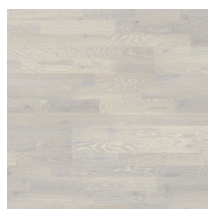

Heritage Oak Chalk White