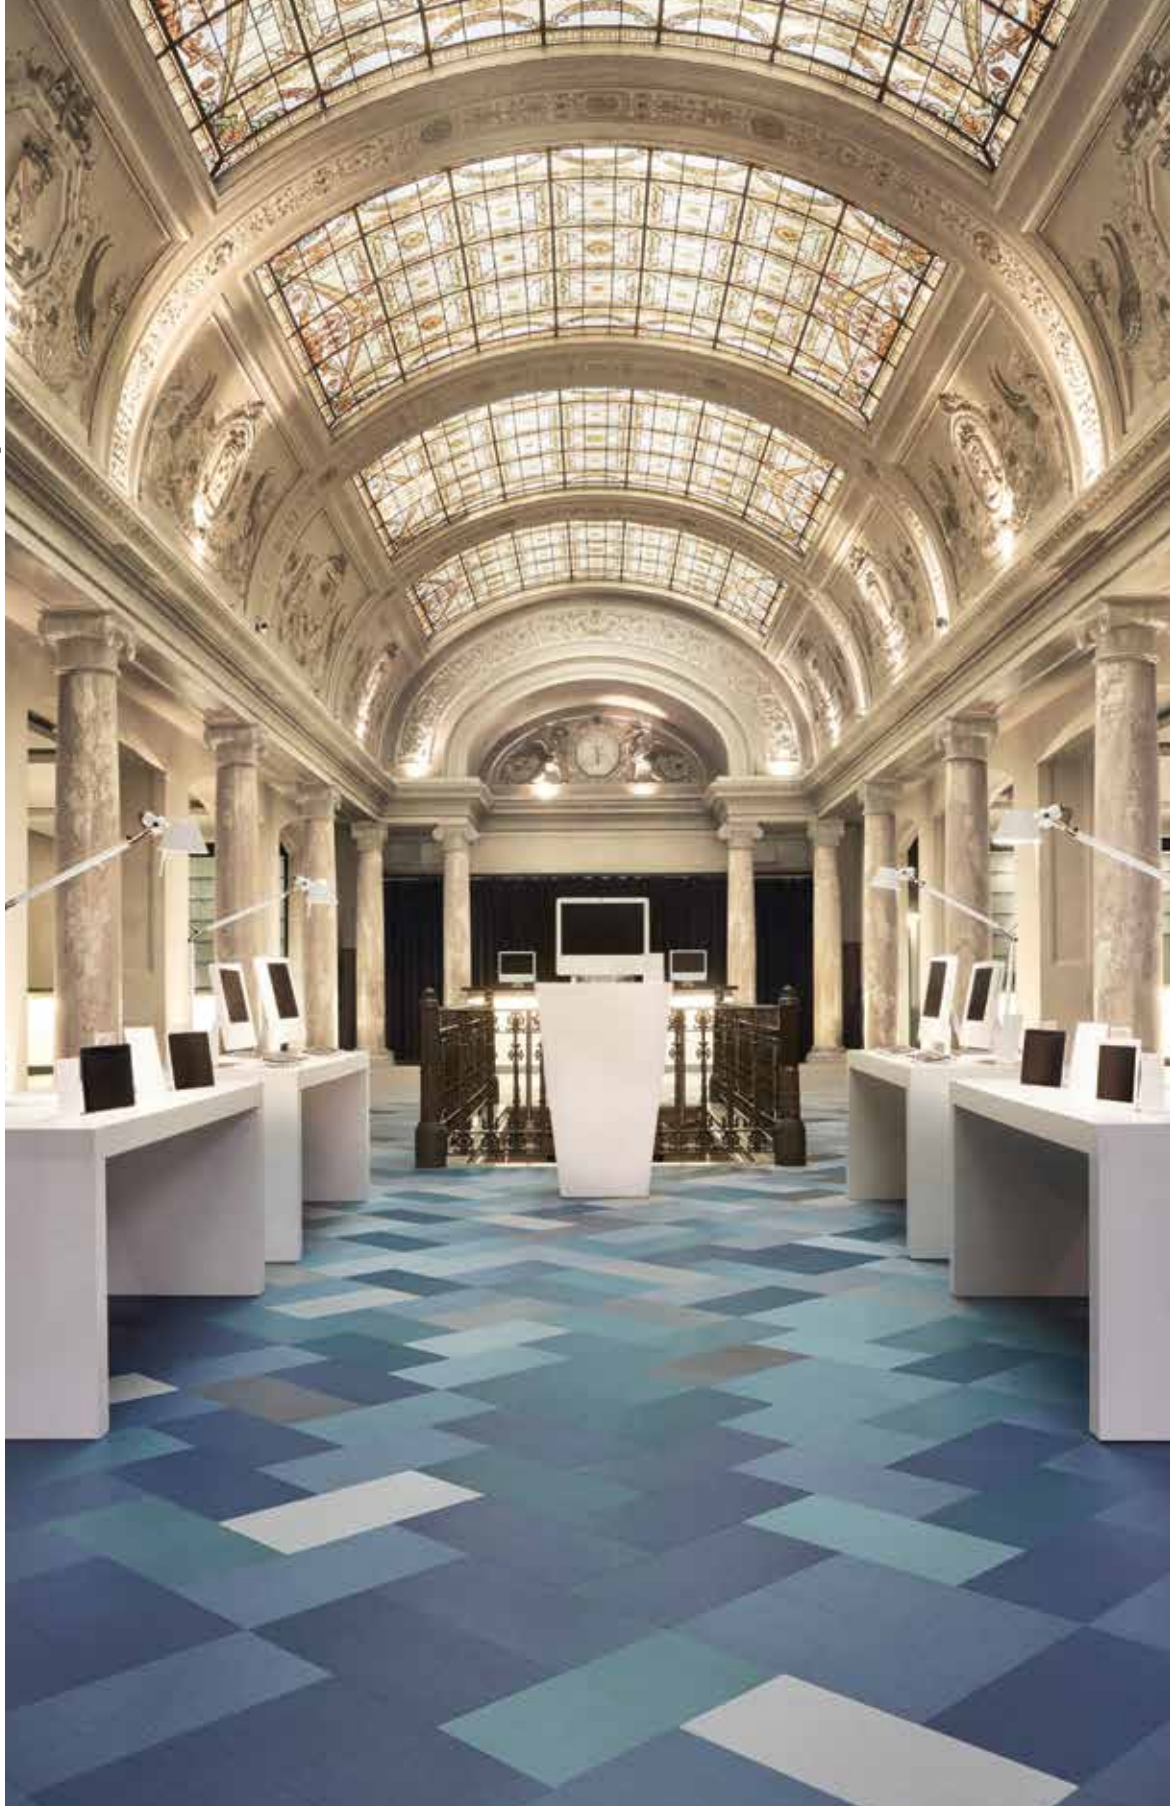

palette

MAĞAZACILIK

PALETTE Oynayın!

RENGİNİZİ BELLİ EDİN!

Oynayabileceğiniz koskoca bir seri varken silik renklere razı olmayın. İster pastel veya temel renkler olsun, ister sade veya güçlü, renkler artık emrinizde.

GRADIENCE

Collection **iD Inspiration 70**

- **Twine** Light Grey // 24206 038 25 x 50 cm
- **Twine** Medium Grey // 24206 039 25 x 50 cm
- **Twine** Dark Grey // 24206 040 25 x 50 cm
- **Twine** Blue Grey // 24206 041 25 x 50 cm
- **Twine** Turquoise // 24206 042 25 x 50 cm
- **Twine** Denim // 24206 043 25 x 50 cm
- **Twine** Indigo // 24206 044 25 x 50 cm