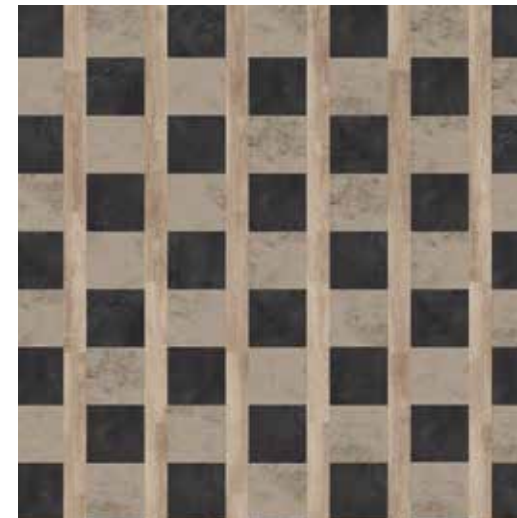

Collection iD Inspiration 70

Polished Concrete Dark Grey // 24207 077 50 x 50 cm
Vintage Zinc Black // 24207 094 50 x 50 cm
Antik Oak Grey // 24201 004 20 x 122 cm