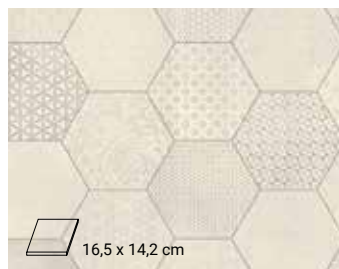

# ICONIK TREND

Vinylgolv på rulle med trendig kakeldecor, grafiska mönster och geometriska former.

Marble Bianco Hexagon – Grey

4 m: 582 72 46  
3 m: 582 82 46  
2 m: 582 92 46

Mönsterpassning: 100 cm  
Vådvändning: nej