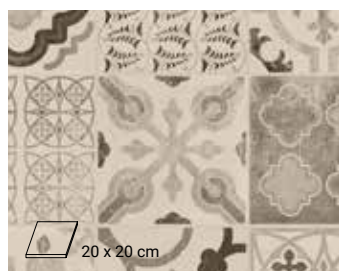

Almeria – Black

4 m: 582 71 02
3 m: 582 81 02
2 m: 582 91 02

Mönsterpassning: 100 cm
Vådvändning: nej