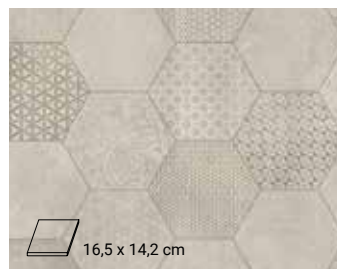

Henna – Light Grey

4 m: 582 71 65
3 m: 582 81 65
2 m: 582 91 65

Mönsterpassning: 100 cm
Vådvändning: nej