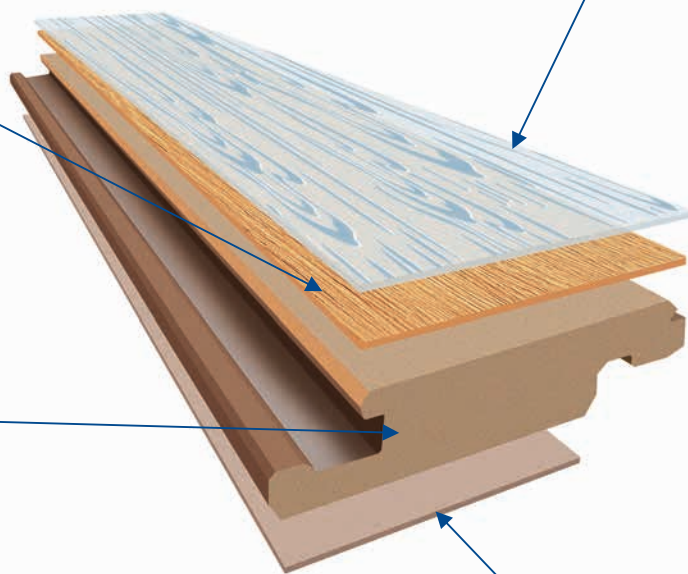

Балансирующий слой – специальная высокопрочная бумага, пропитанная смолой, основная функция - компенсация остаточных напряжений, поддержание стабильности размеров и защита от проникновения влаги.

Мы используем только качественное сырьё: перед тем, как сырьё попадает в производство, мы измеряем 8 характеристик на соответствие нашим стандартам. В случае отклонений от стандартов, сырьё не допускается в производство.