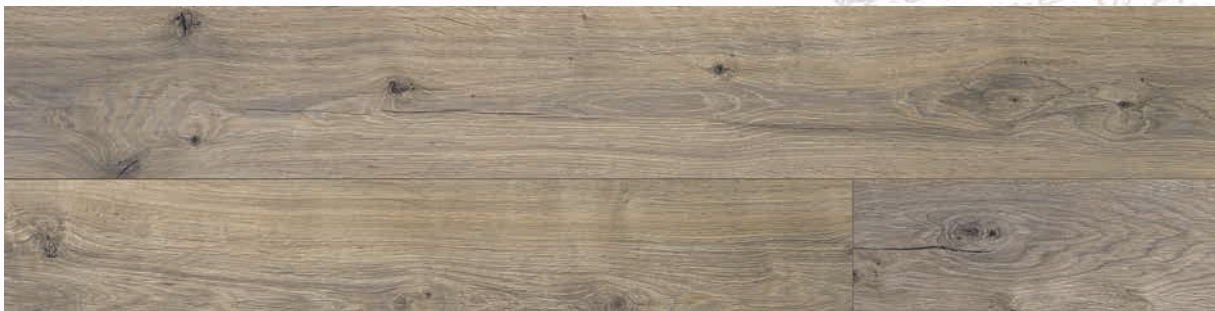

Коллекция HOLIDAY / Дизайн ДУБ ХОББИ

Дуб Кристмас

Сосна Рандеву

Дуб Променад

Коллекция HOLIDAY / Дизайн ДУБ ФРИРАЙД

Дуб Фрайдэй

Дуб Фрирайд

Пол, по которому приятно ходить босиком, к которому приятно прикасаться, за которым легко ухаживать, прочный и долговечный. Коллекция обладает высокими техническими характеристиками и эксплуатационными свойствами. Структурированная поверхность, подчеркивает свойства натуральных волокон дерева.