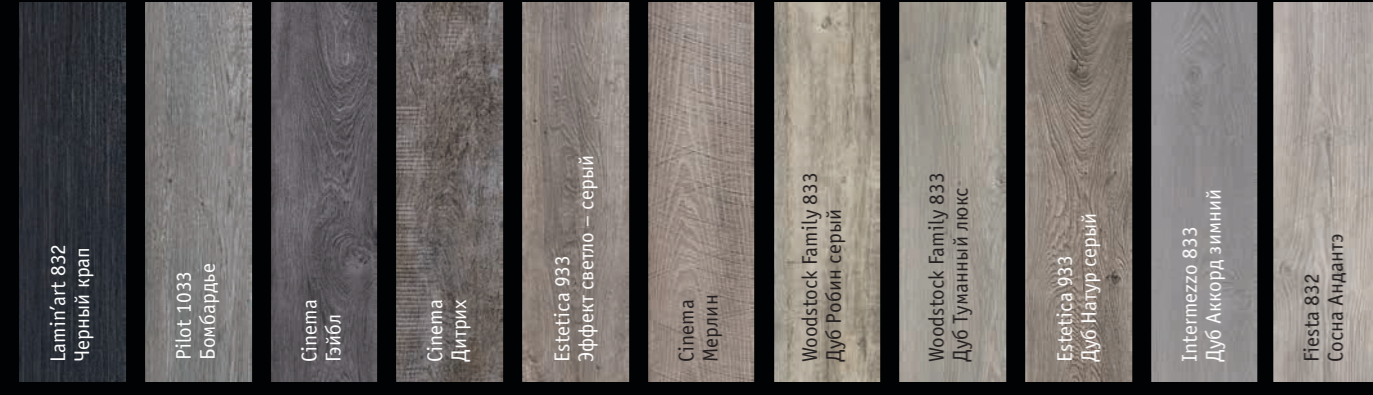

Fiesta 832
Дуб Сингеро

Lamin'art 832
Черный крап

Pilot 1033
Бомбардье

Cinema
Гайбол

Cinema
Дитрих

Estetica 933
Эффект светло – серый

Cinema
Мерлин

Woodstock Family 833
Дуб Робин серый

Woodstock Family 833
Дуб Туманный люкс

Estetica 933
Дуб Natur серый

Intermezzo 833
Дуб Аккорд зимний

Fiesta 832
Сосна Анданга