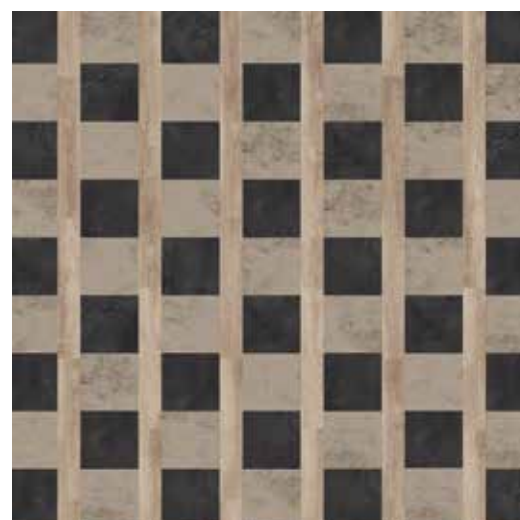

Kolekcja iD Inspiration 70
Polished Concrete Dark Grey // 24207 077 50 x 50 cm
Vintage Zinc Black // 24207 094 50 x 50 cm
Antik Oak Grey // 24201 004 20 x 122 cm