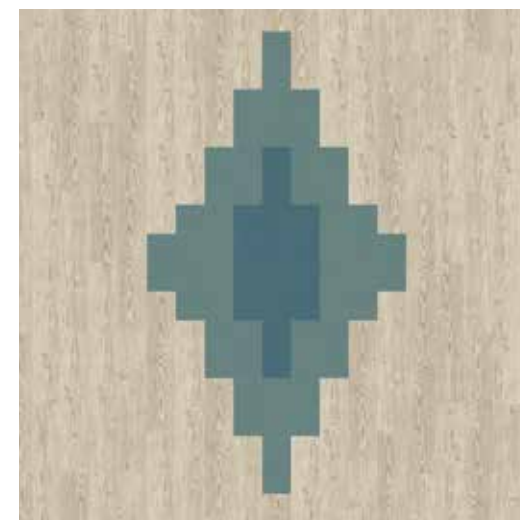

Kolekcja iD Inspiration 70

- **Twine** Turquoise // 24206 042 25 x 50 cm
- **Twine** Denim // 24206 043 25 x 50 cm
- **Brushed Pine** White // 24201 016 20 x 122 cm