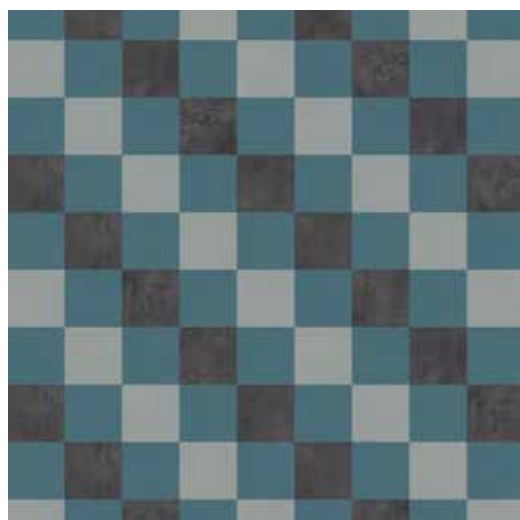

Kolekcja iD Inspiration 70
Twine Blue Grey // 24207 041 50 x 50 cm
Twine Denim // 24207 043 50 x 50 cm
Vintage Zinc Black // 24207 094 50 x 50 cm