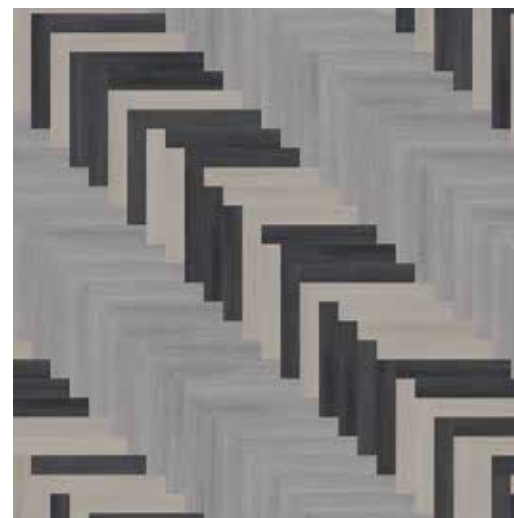

Kolekcja iD Inspiration 70
Wenge Black // 24205 009 16.66 x 100 cm
Wenge Grey // 24205 011 16.66 x 100 cm
Wenge Grege // 24205 012 16.66 x 100 cm