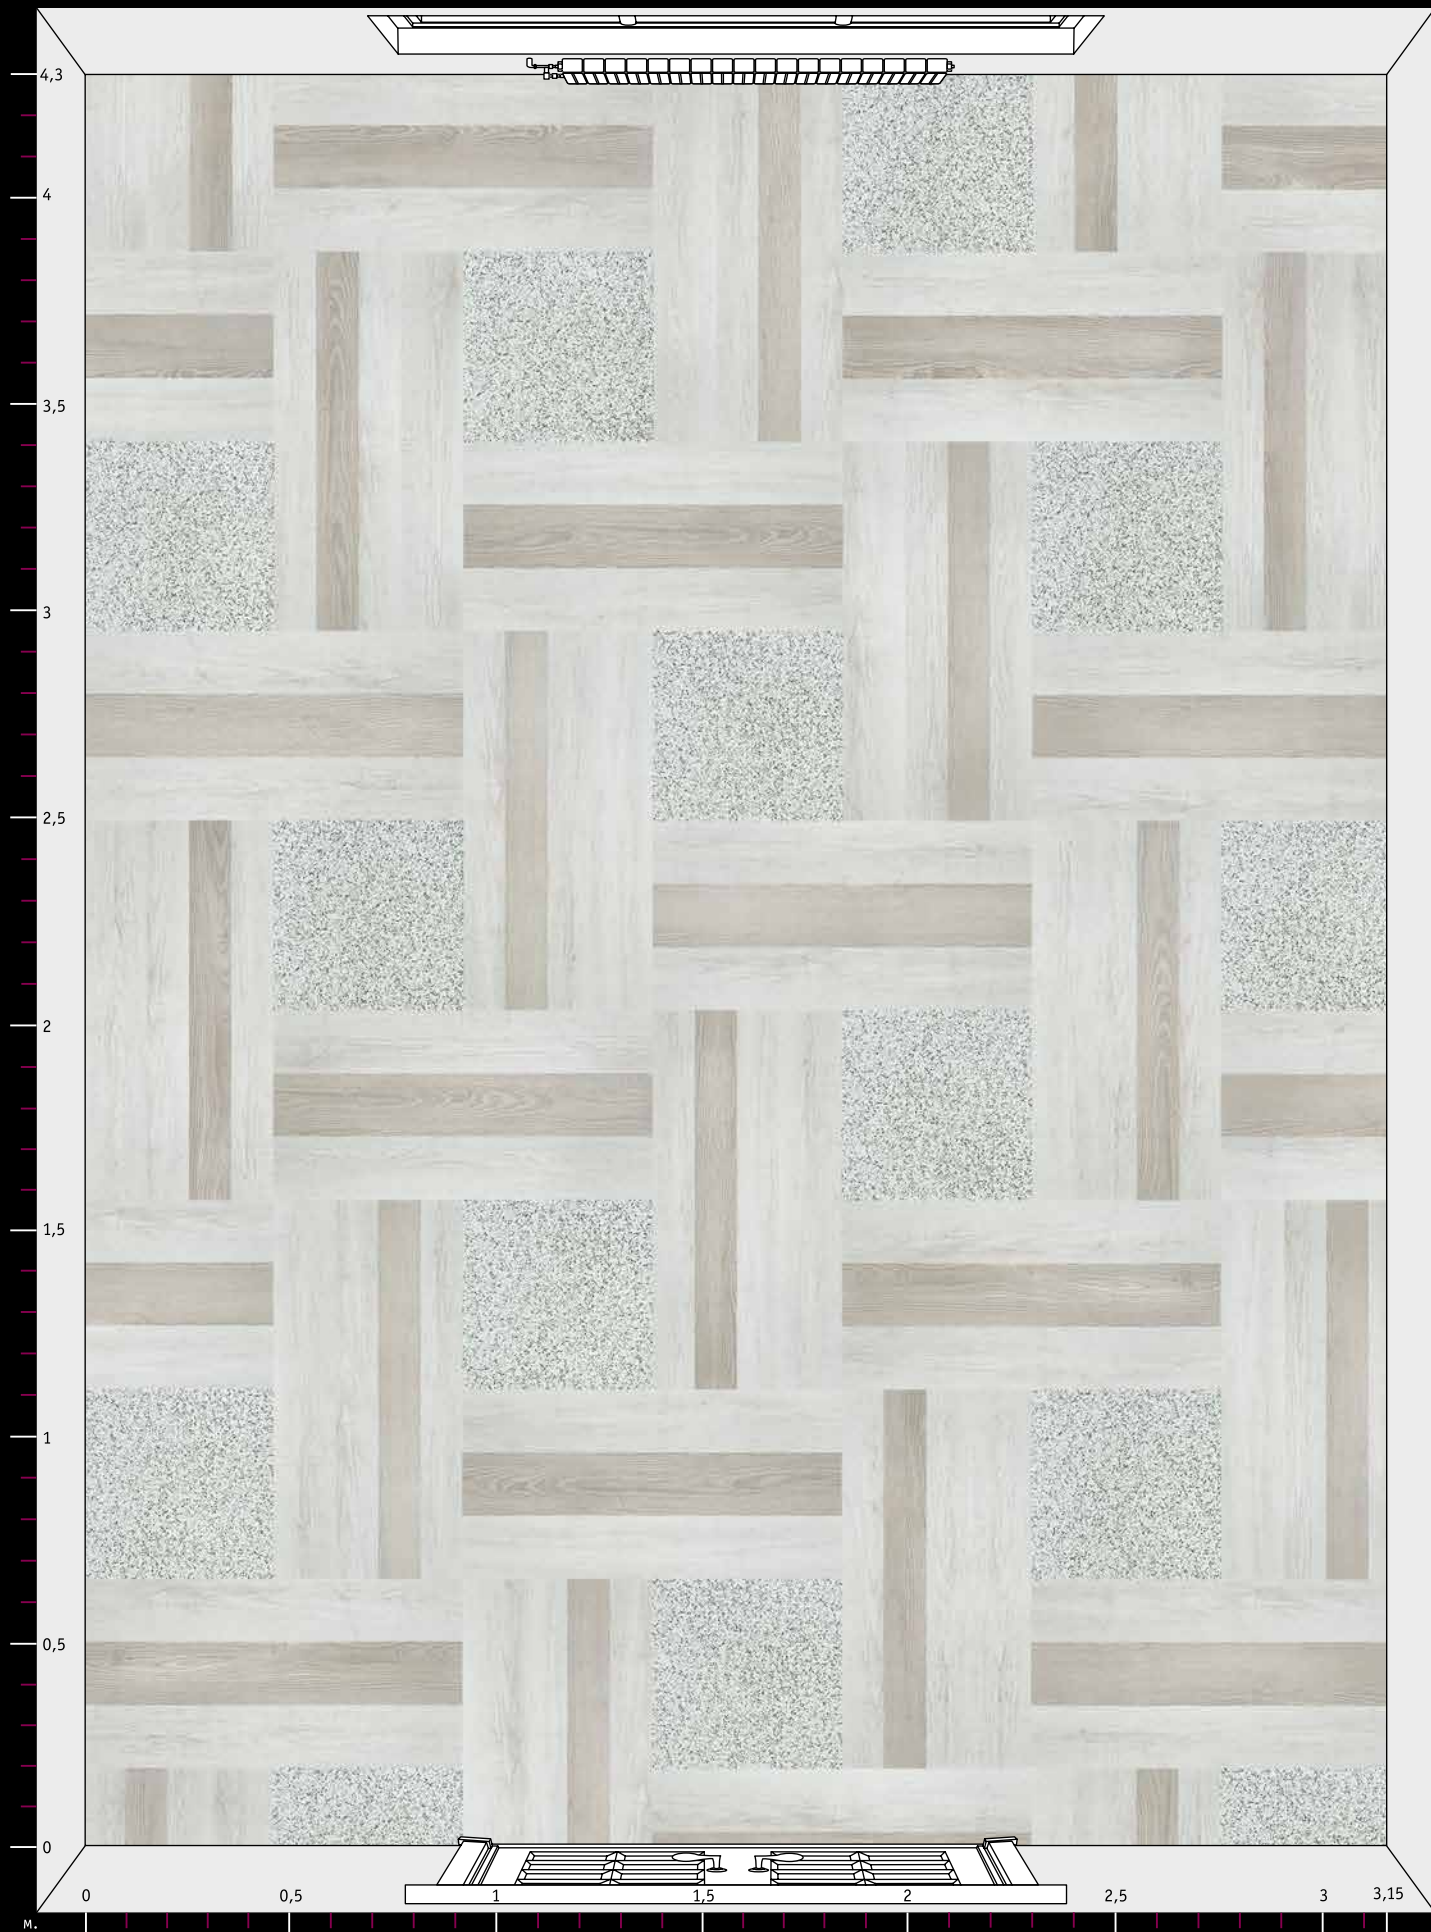

ERA  
22 шт.

тип А

SERENITY  
40 шт.

тип А

EXOTIC  
40 шт.

\*Расцветки дизайнов могут отличаться от реальных образцов продуктов из-за специфики полиграфического производства

Количество элементов  
каждого дизайна  
на данном рисунке  
( $S \approx 13,5 \text{ м}^2$ )