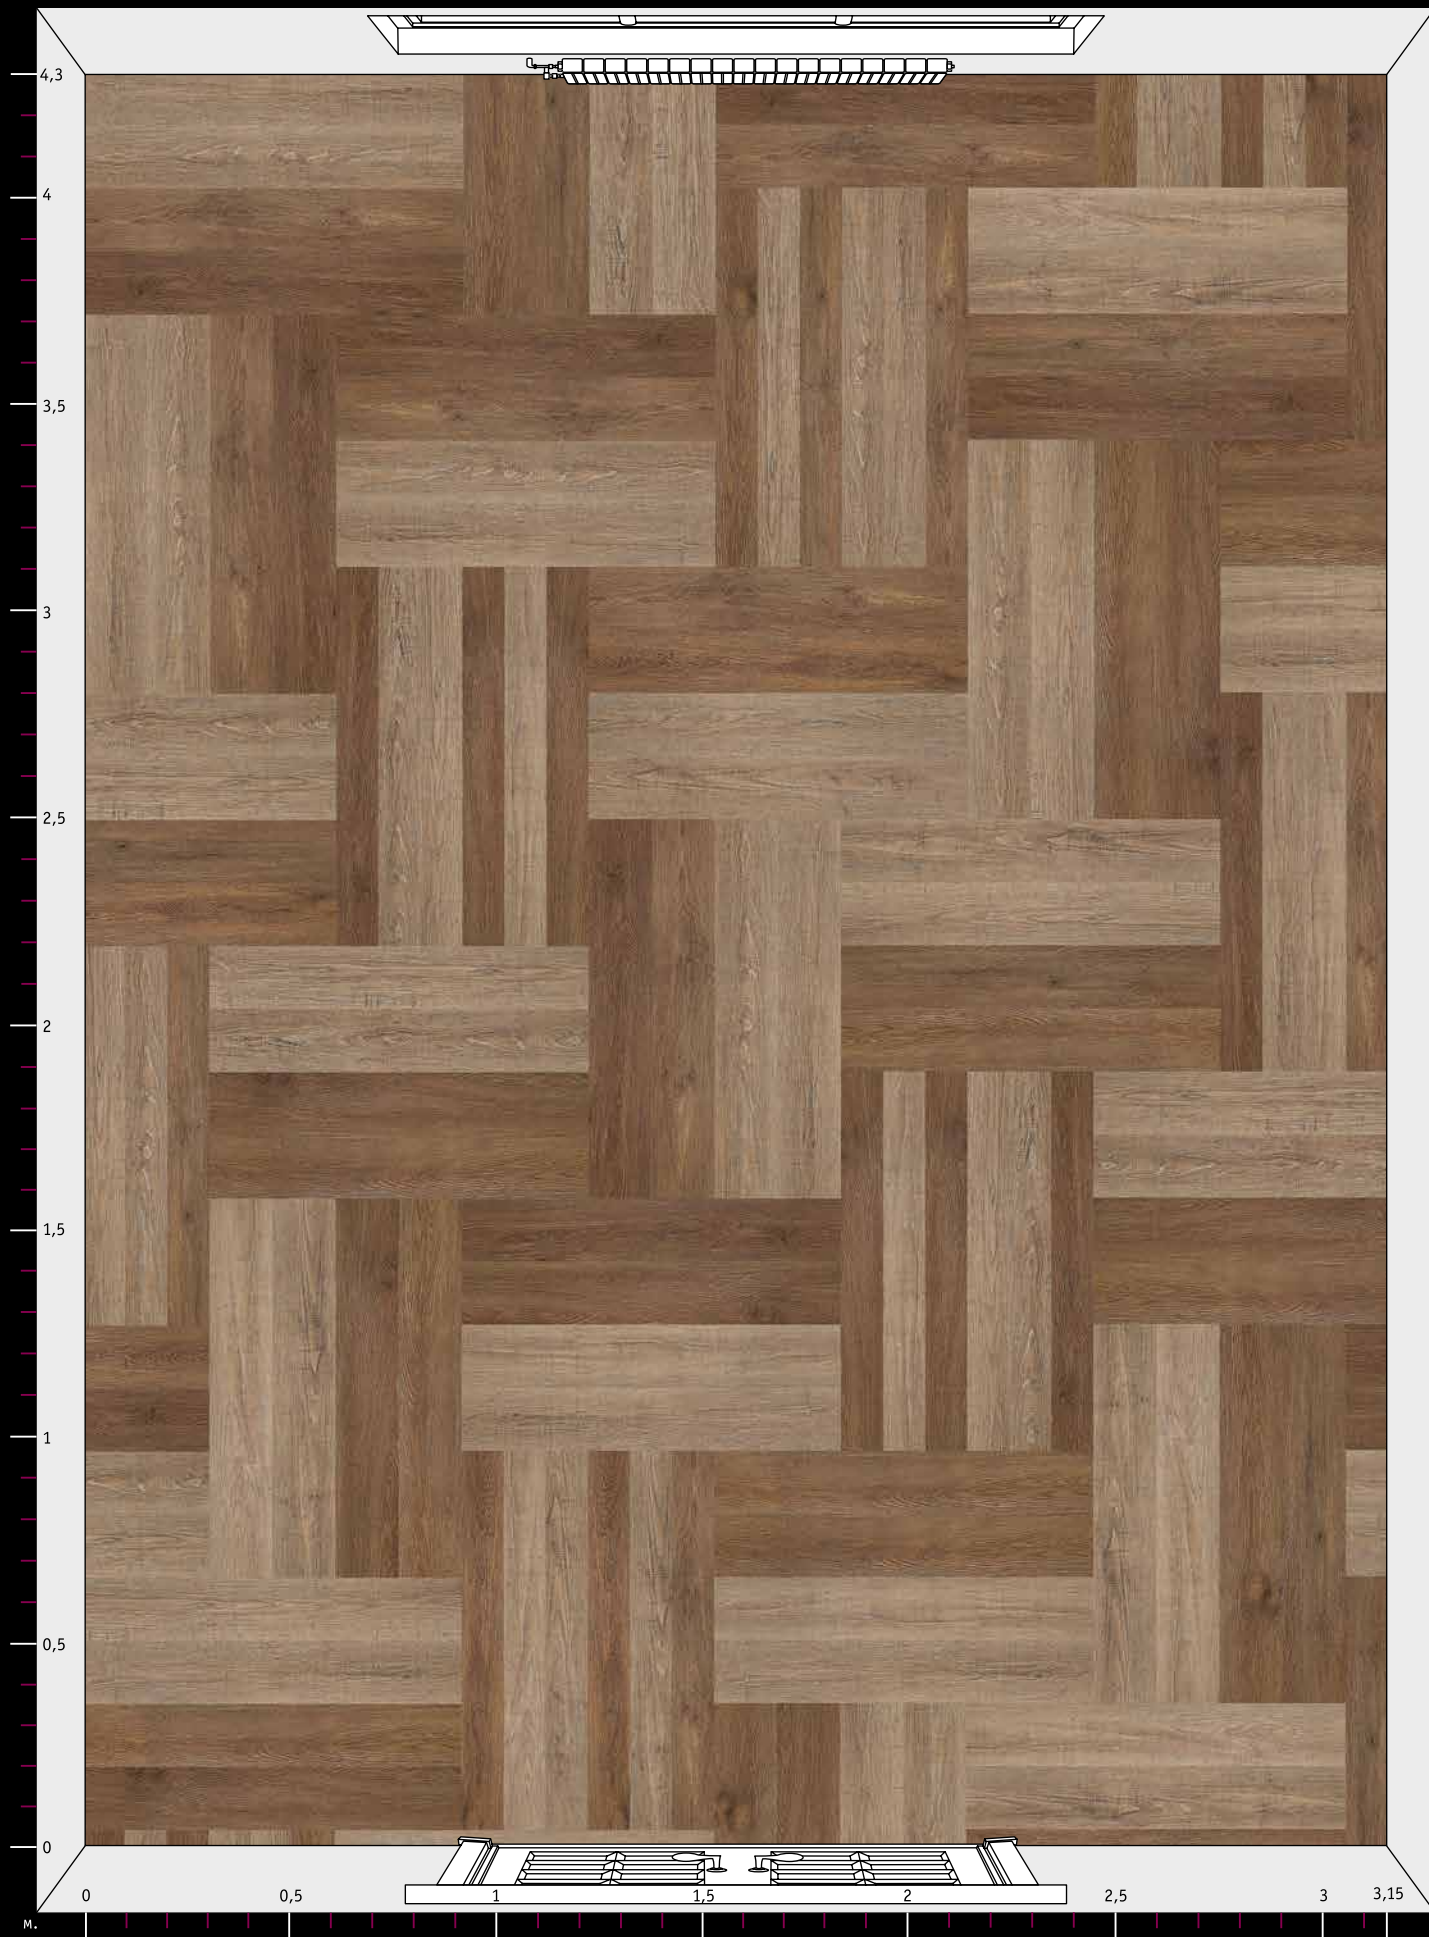

Количество элементов  
каждого дизайна  
на данном рисунке  
( $S \approx 13,5 \text{ м}^2$ )

**ERA**  
29 шт.

тип А

**ELYSIUM**  
30 шт.

тип А

**EQUILIBRE**  
63 шт.

\*Расцветки дизайнов могут отличаться от реальных образцов продуктов из-за специфики полиграфического производства