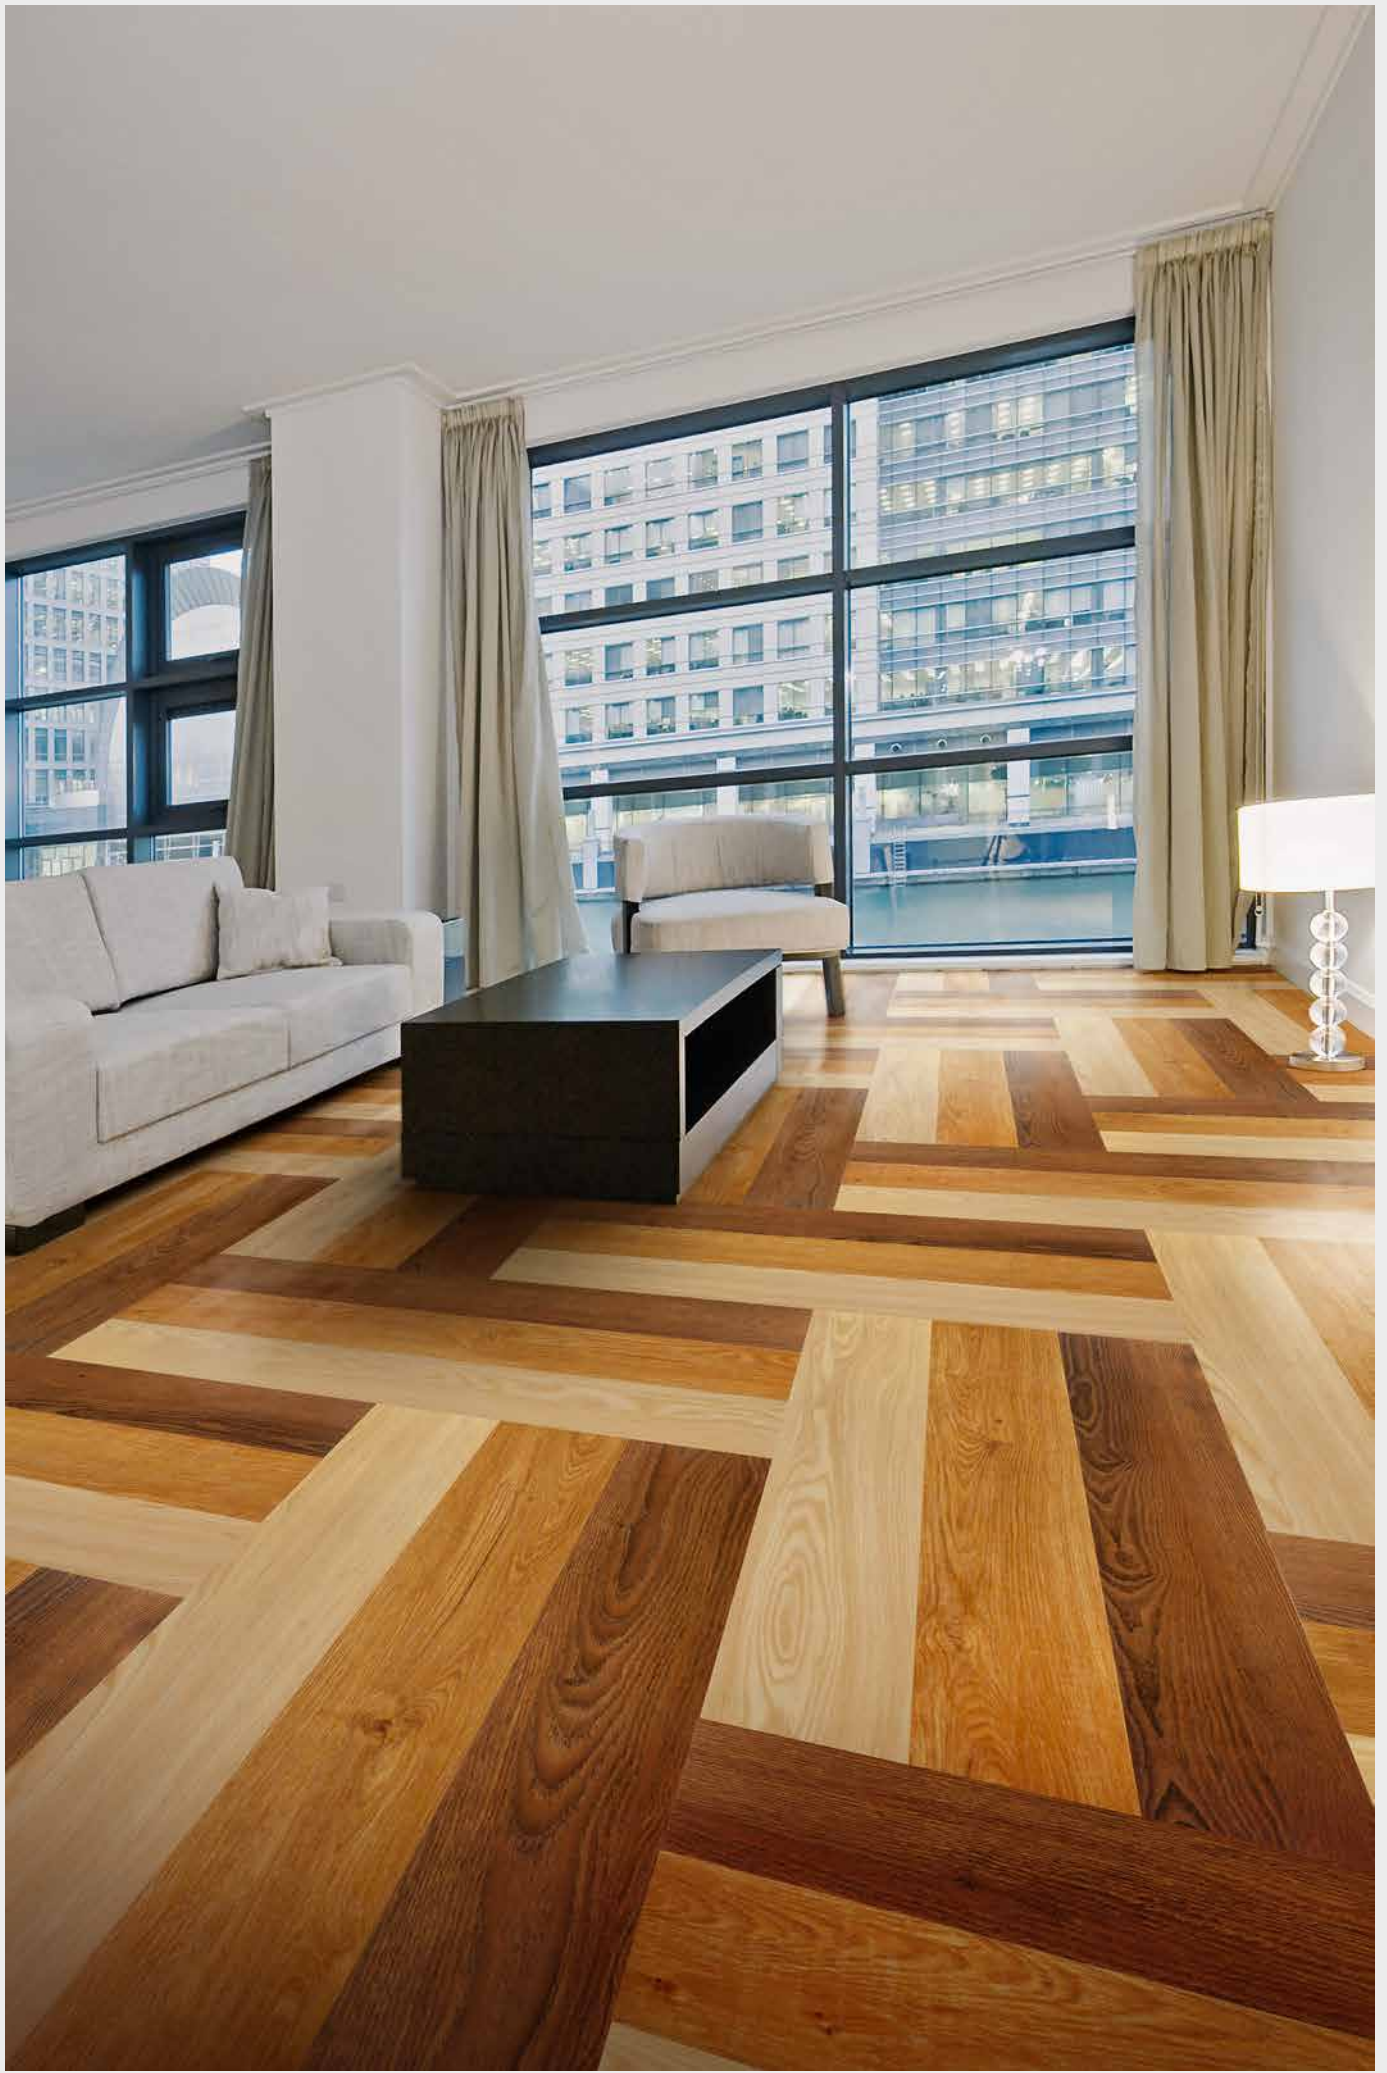

тип А

AMENO  
36 шт.

тип А

SOUL  
38 шт.

тип А

EXOTIC  
36 шт.

\*Расцветки дизайнов могут отличаться от реальных образцов продуктов из-за специфики полиграфического производства

Количество элементов  
каждого дизайна  
на данном рисунке  
( $S \approx 13,5 \text{ м}^2$ )