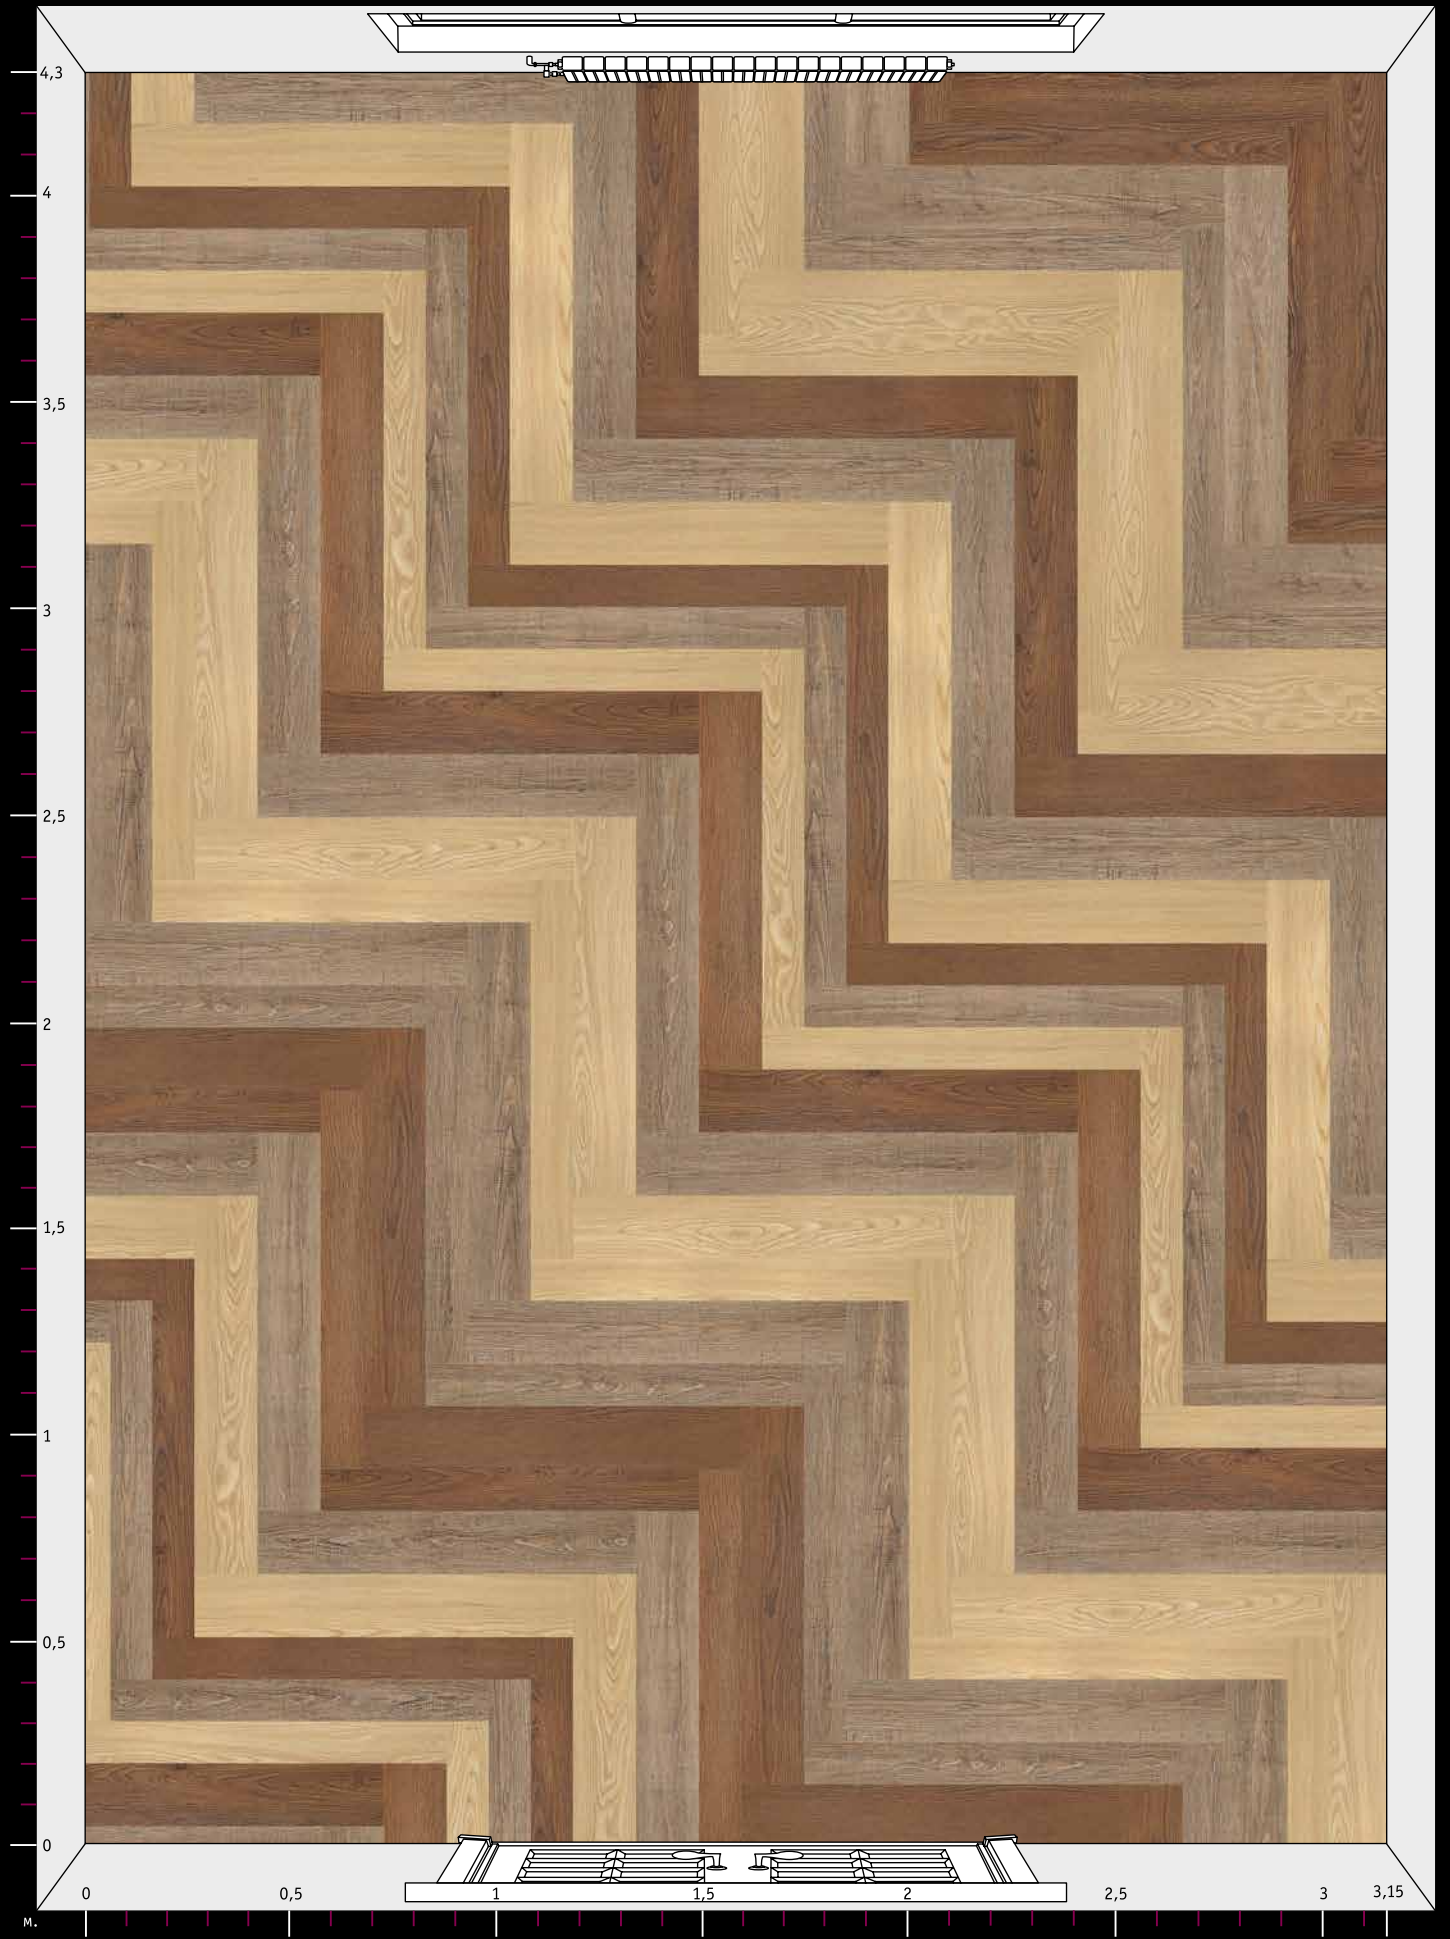

Количество элементов
каждого дизайна
на данном рисунке
($S \approx 13,5 \text{ м}^2$)

тип А	AMENO 24 шт.	тип А	ENIGMA 30 шт.	тип А	EXOTIC 21 шт.
тип В	AMENO 21 шт.	тип В	ENIGMA 21 шт.	тип В	EXOTIC 22 шт.

*Расцветки дизайнов могут отличаться от реальных образцов продуктов из-за специфики полиграфического производства