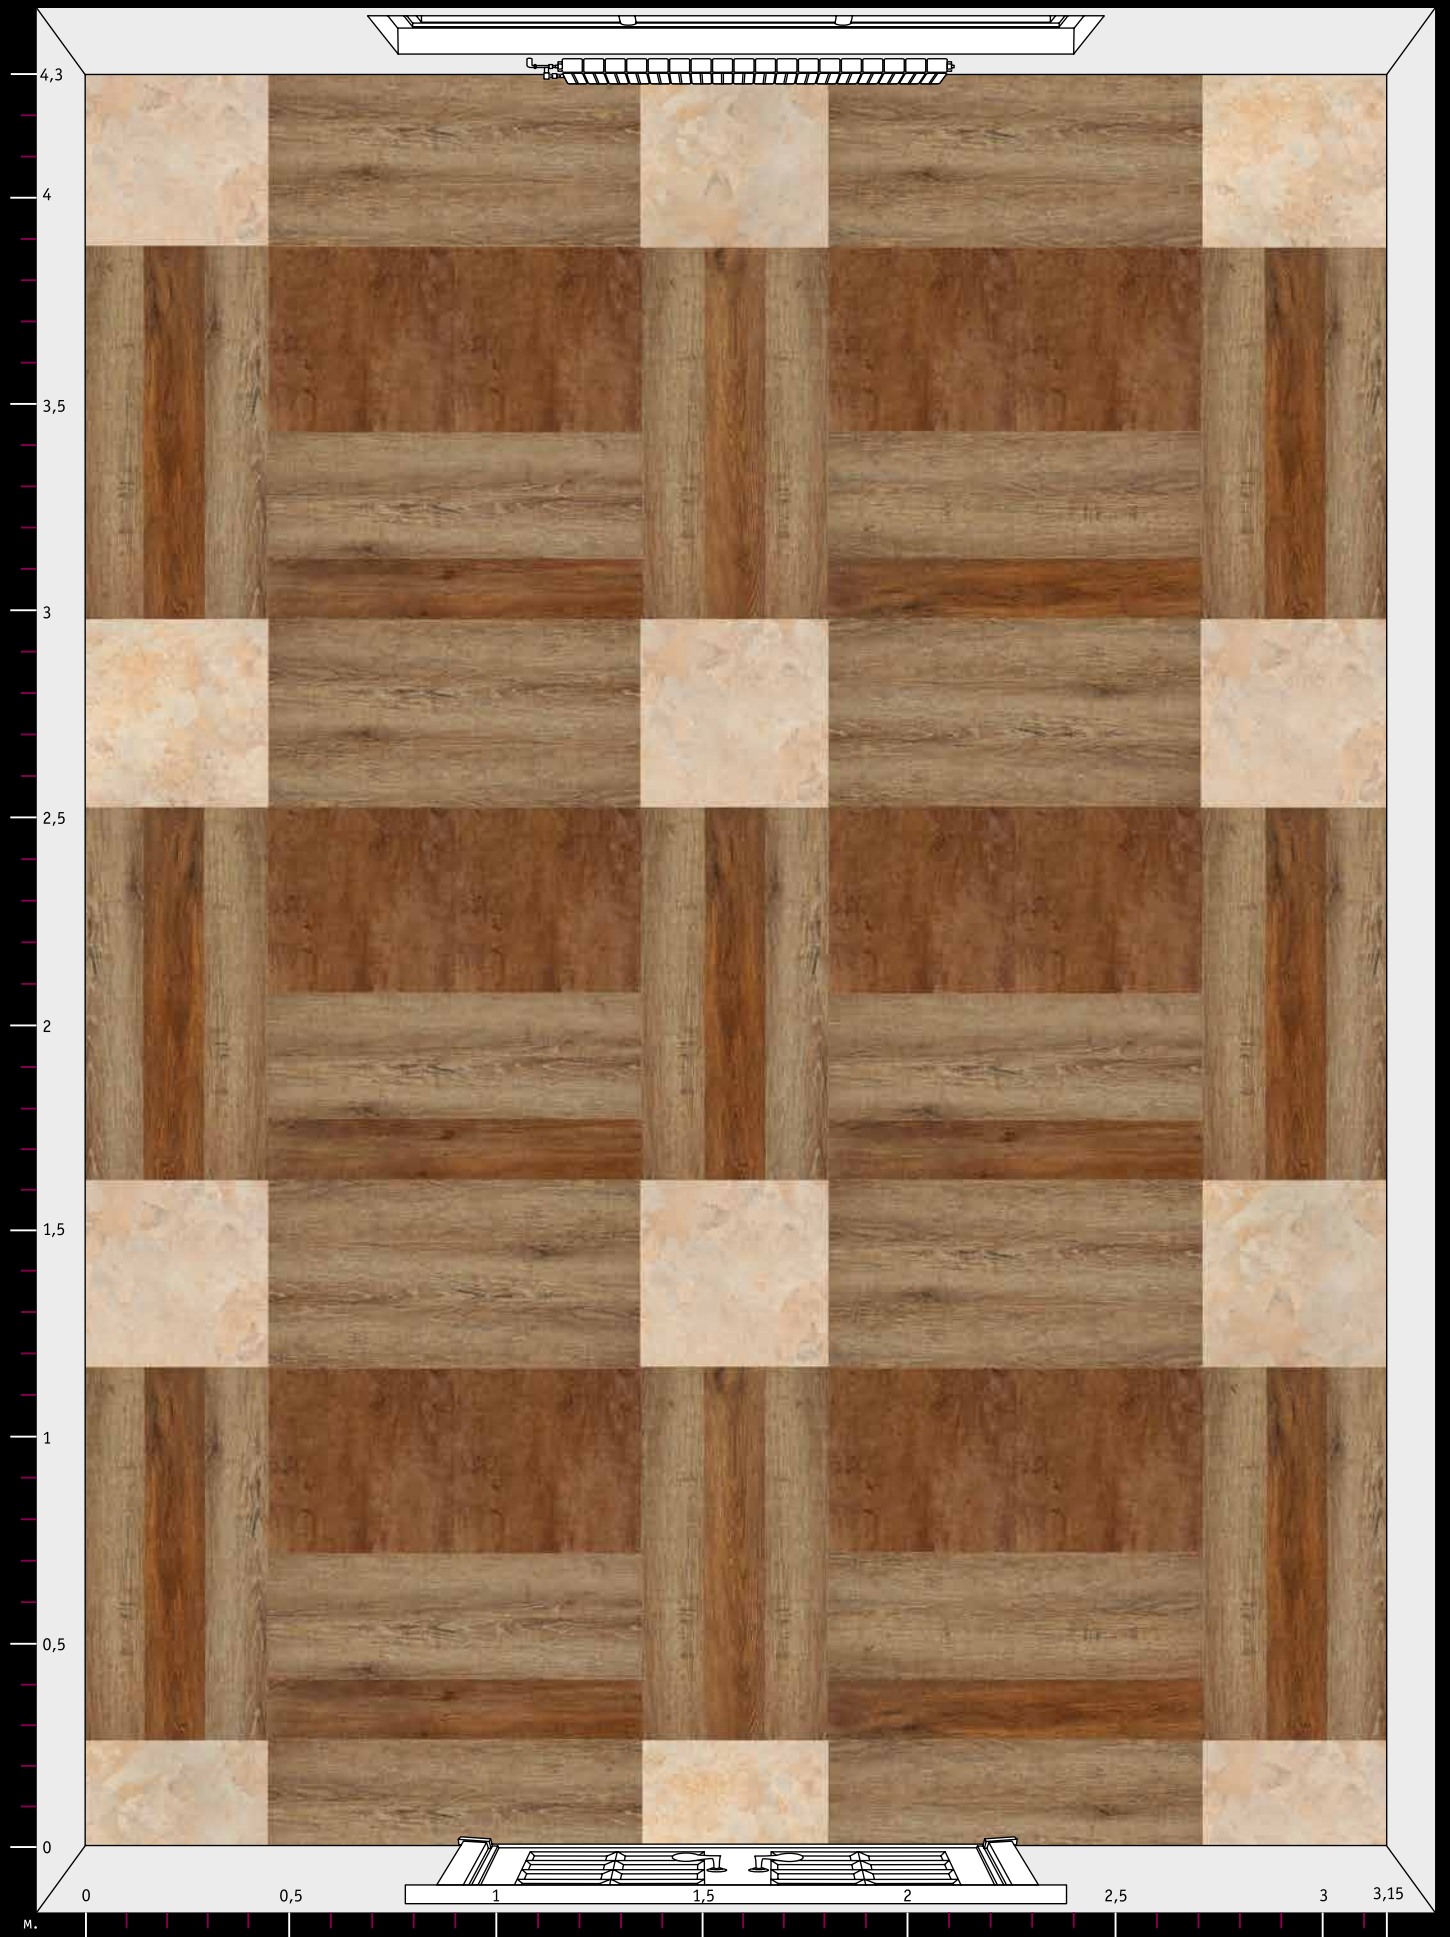

параллельная

диагональная

диагональная со смещением 1/3

диагональная хаотичная

Количество элементов  
каждого дизайна  
на данном рисунке  
( $S \approx 13,5 \text{ м}^2$ )

**GRAVITY**  
12 шт.

**ERA**  
12 шт.