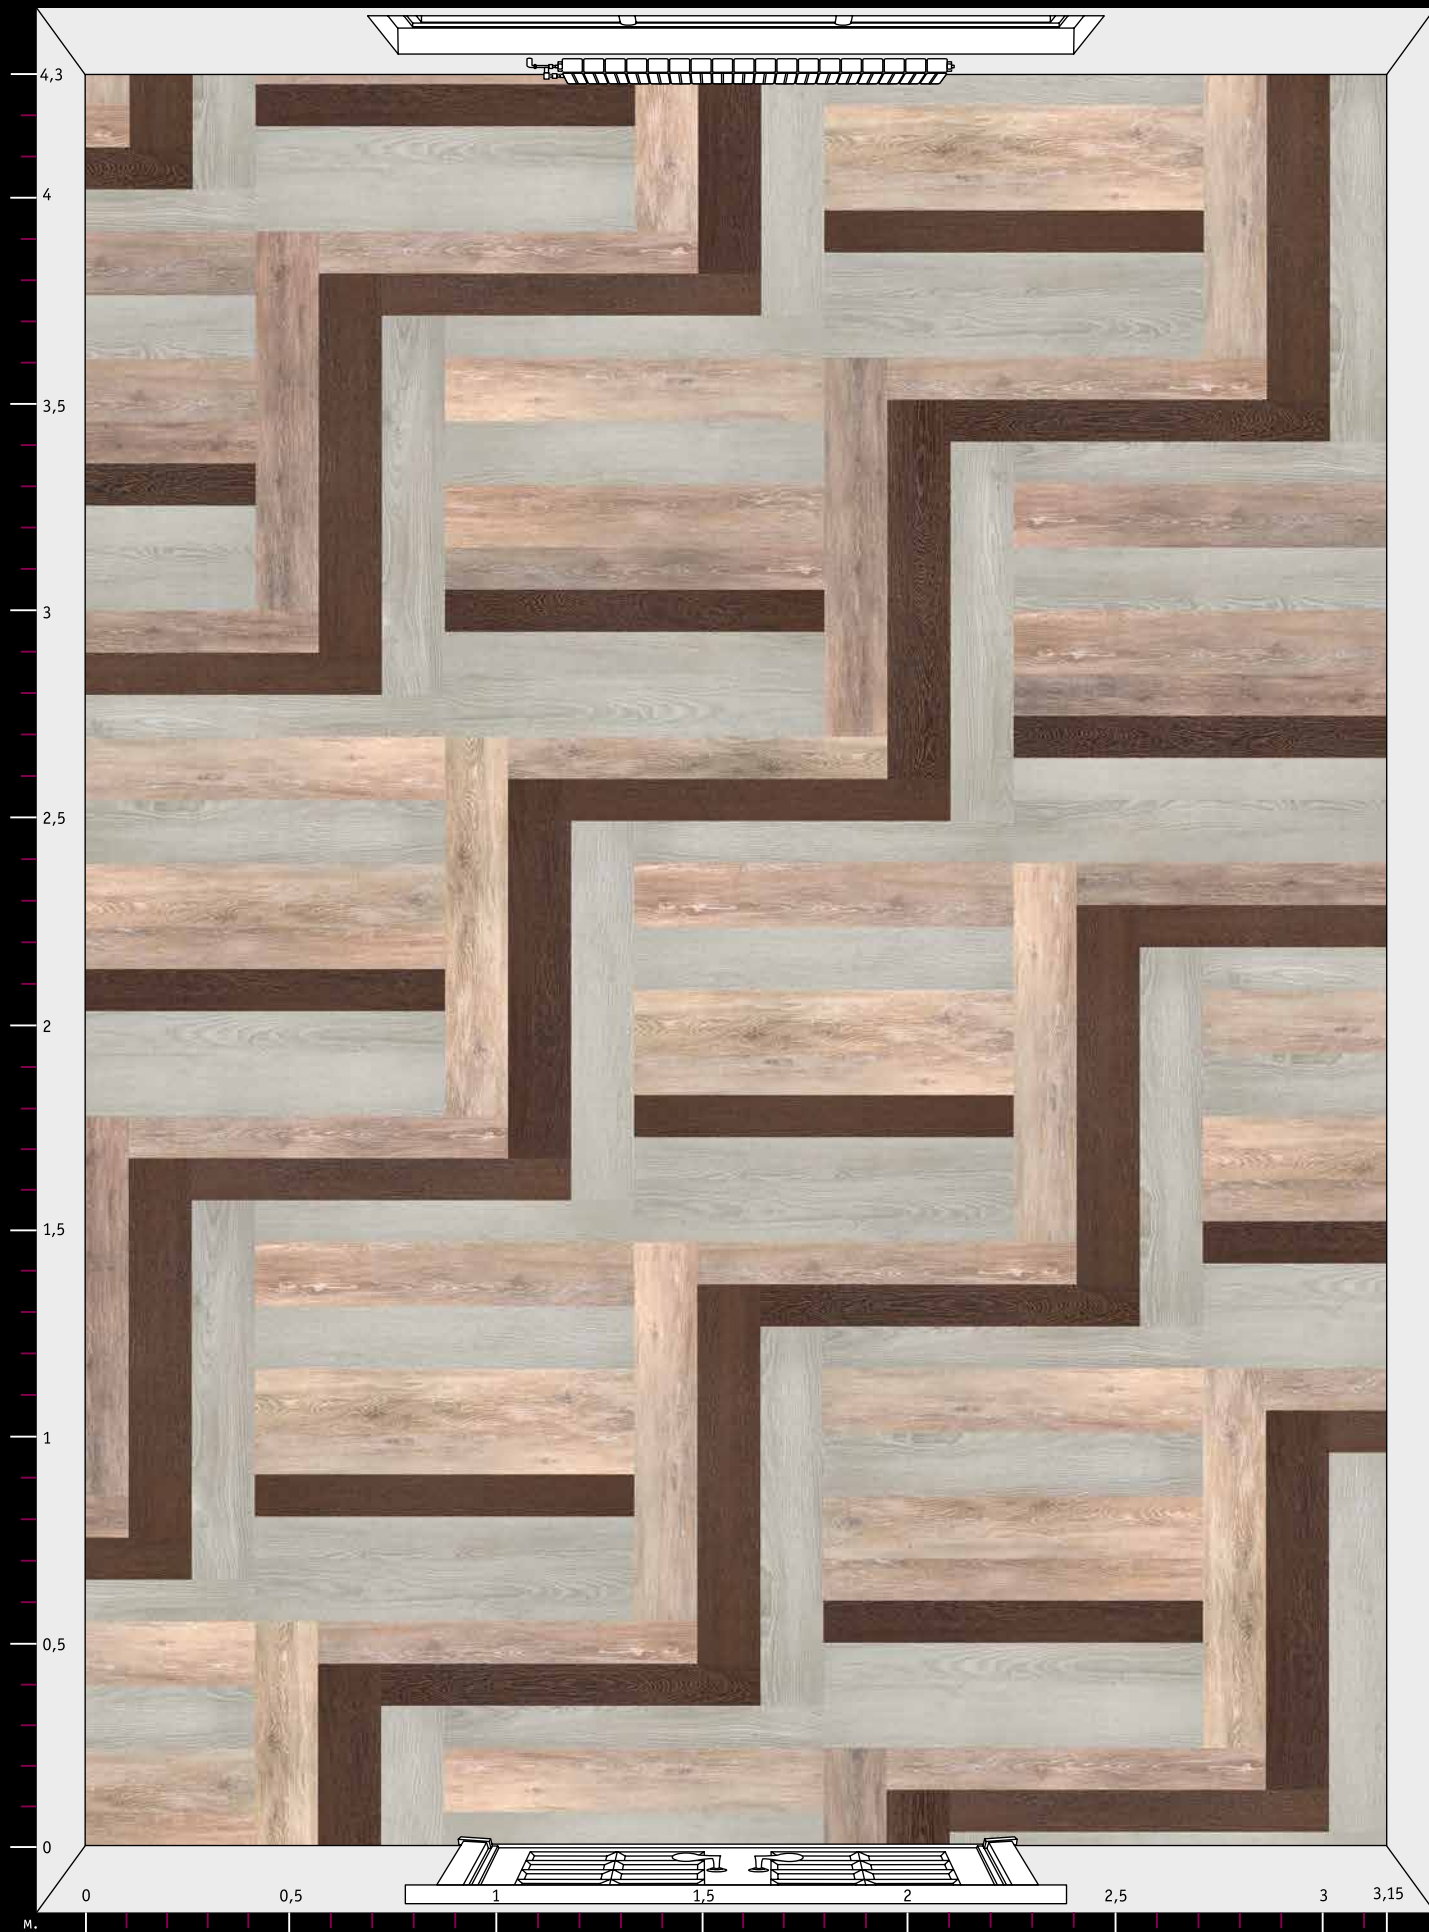

SPACE  
14 шт.

тип А

тип В

VOLO  
16 шт.  
VOLO  
16 шт.

тип А

тип В

SERENITY  
47 шт.  
SERENITY  
32 шт.

\*Расцветки дизайнов могут отличаться от реальных образцов продуктов из-за специфики полиграфического производства