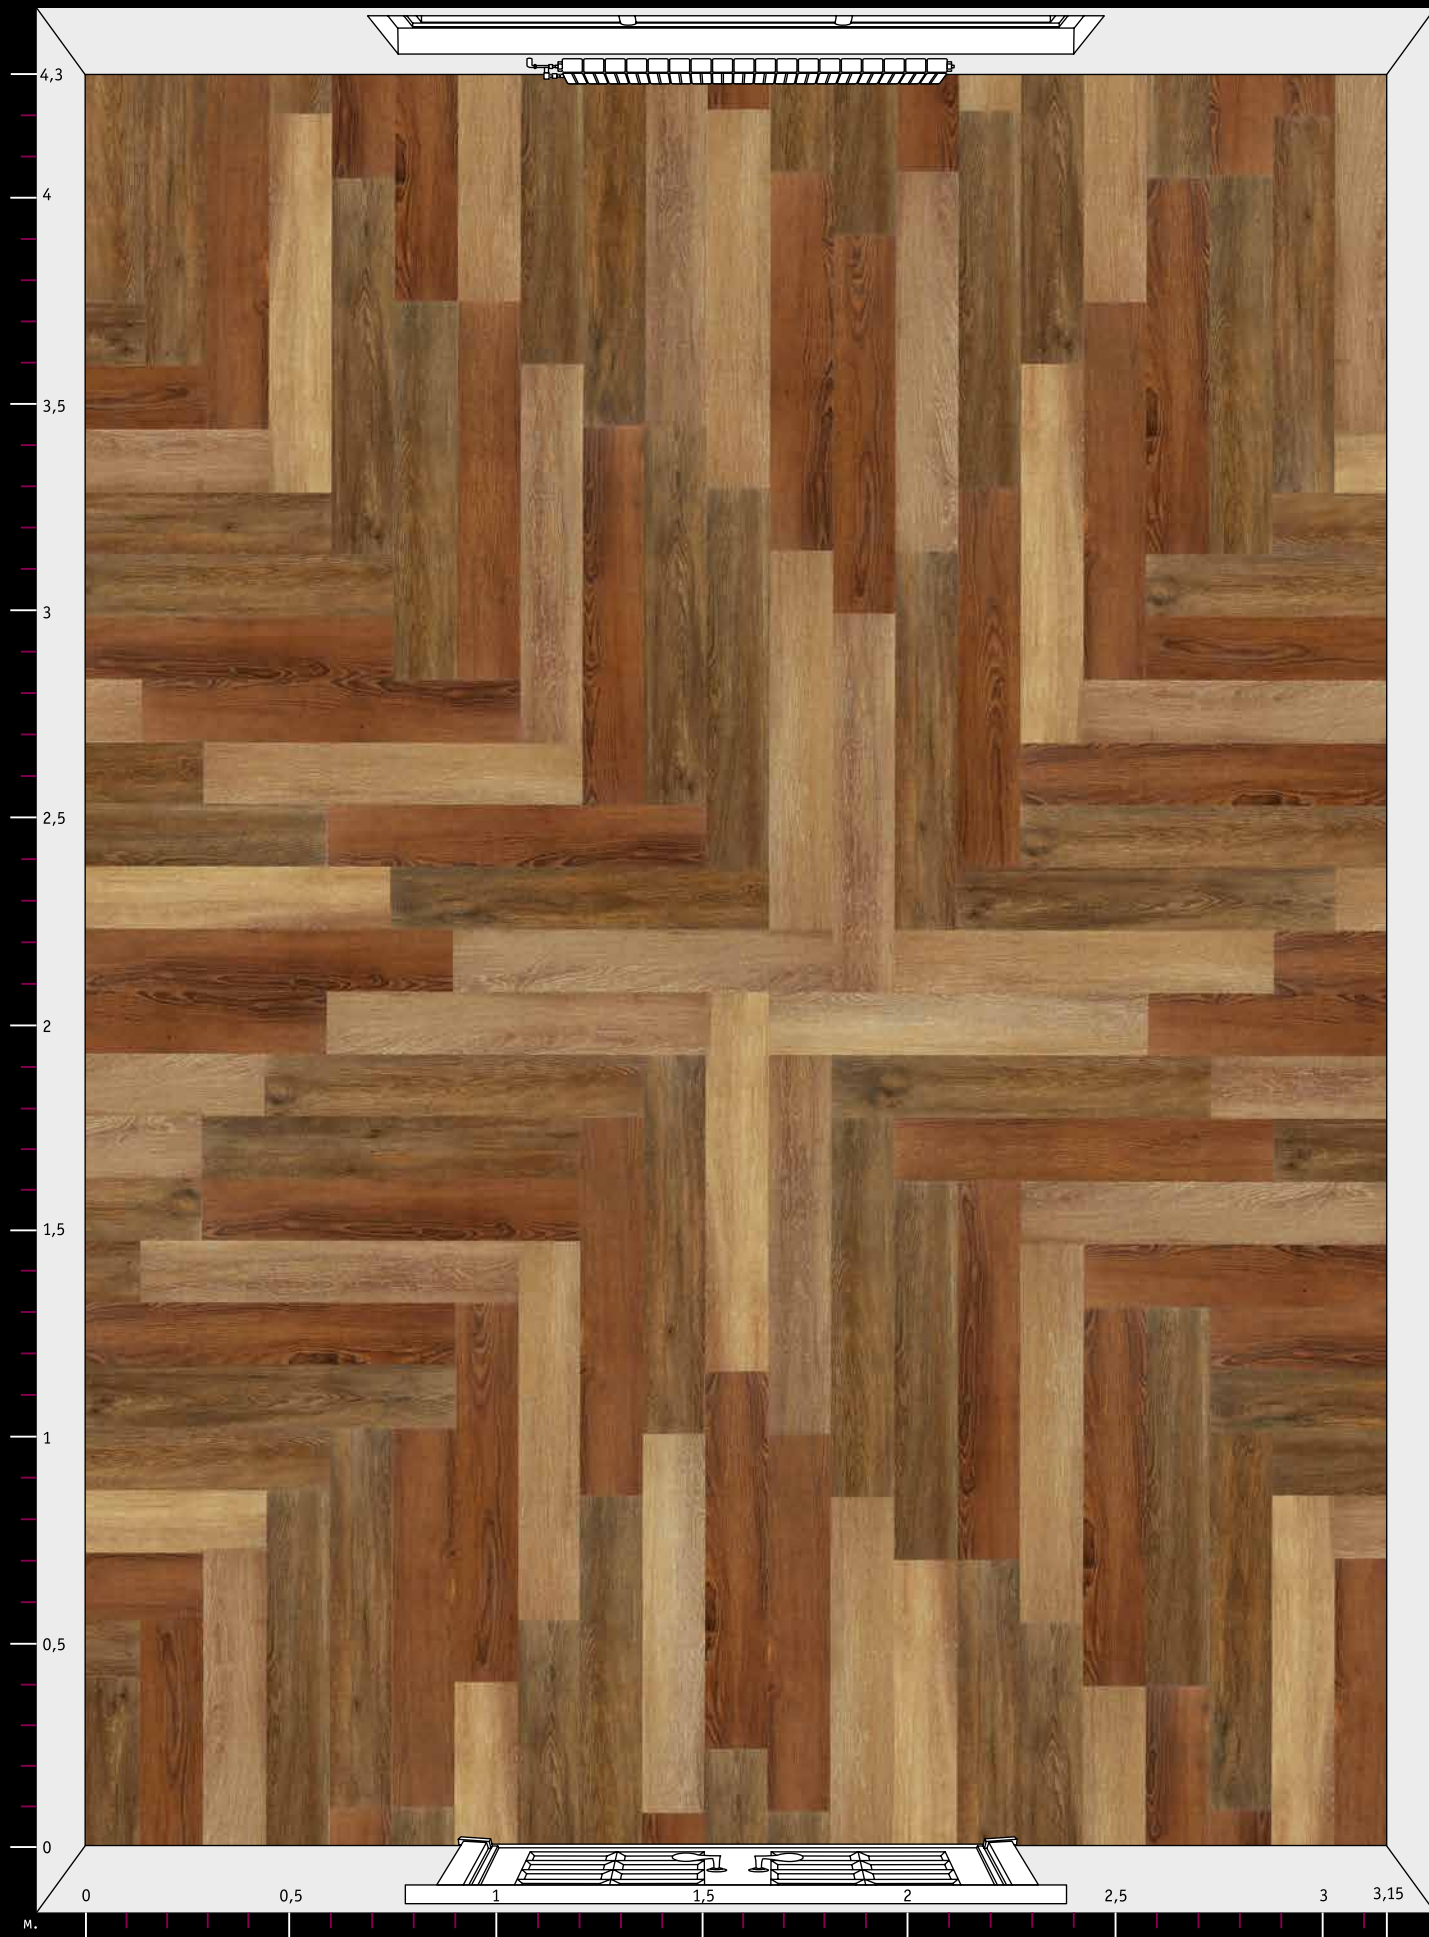

**GRAVITY**  
22 шт.

**ERA**  
23 шт.

тип А

тип А

**AMENO**  
21 шт.

**MISTERO\*\***  
25 шт.

\*Расцветки дизайнов могут отличаться от реальных образцов продуктов из-за специфики полиграфического производства  
\*\* Внимание! Градиентный дизайн! (различные оттенки цвета) Посмотрите 5-6 планок!