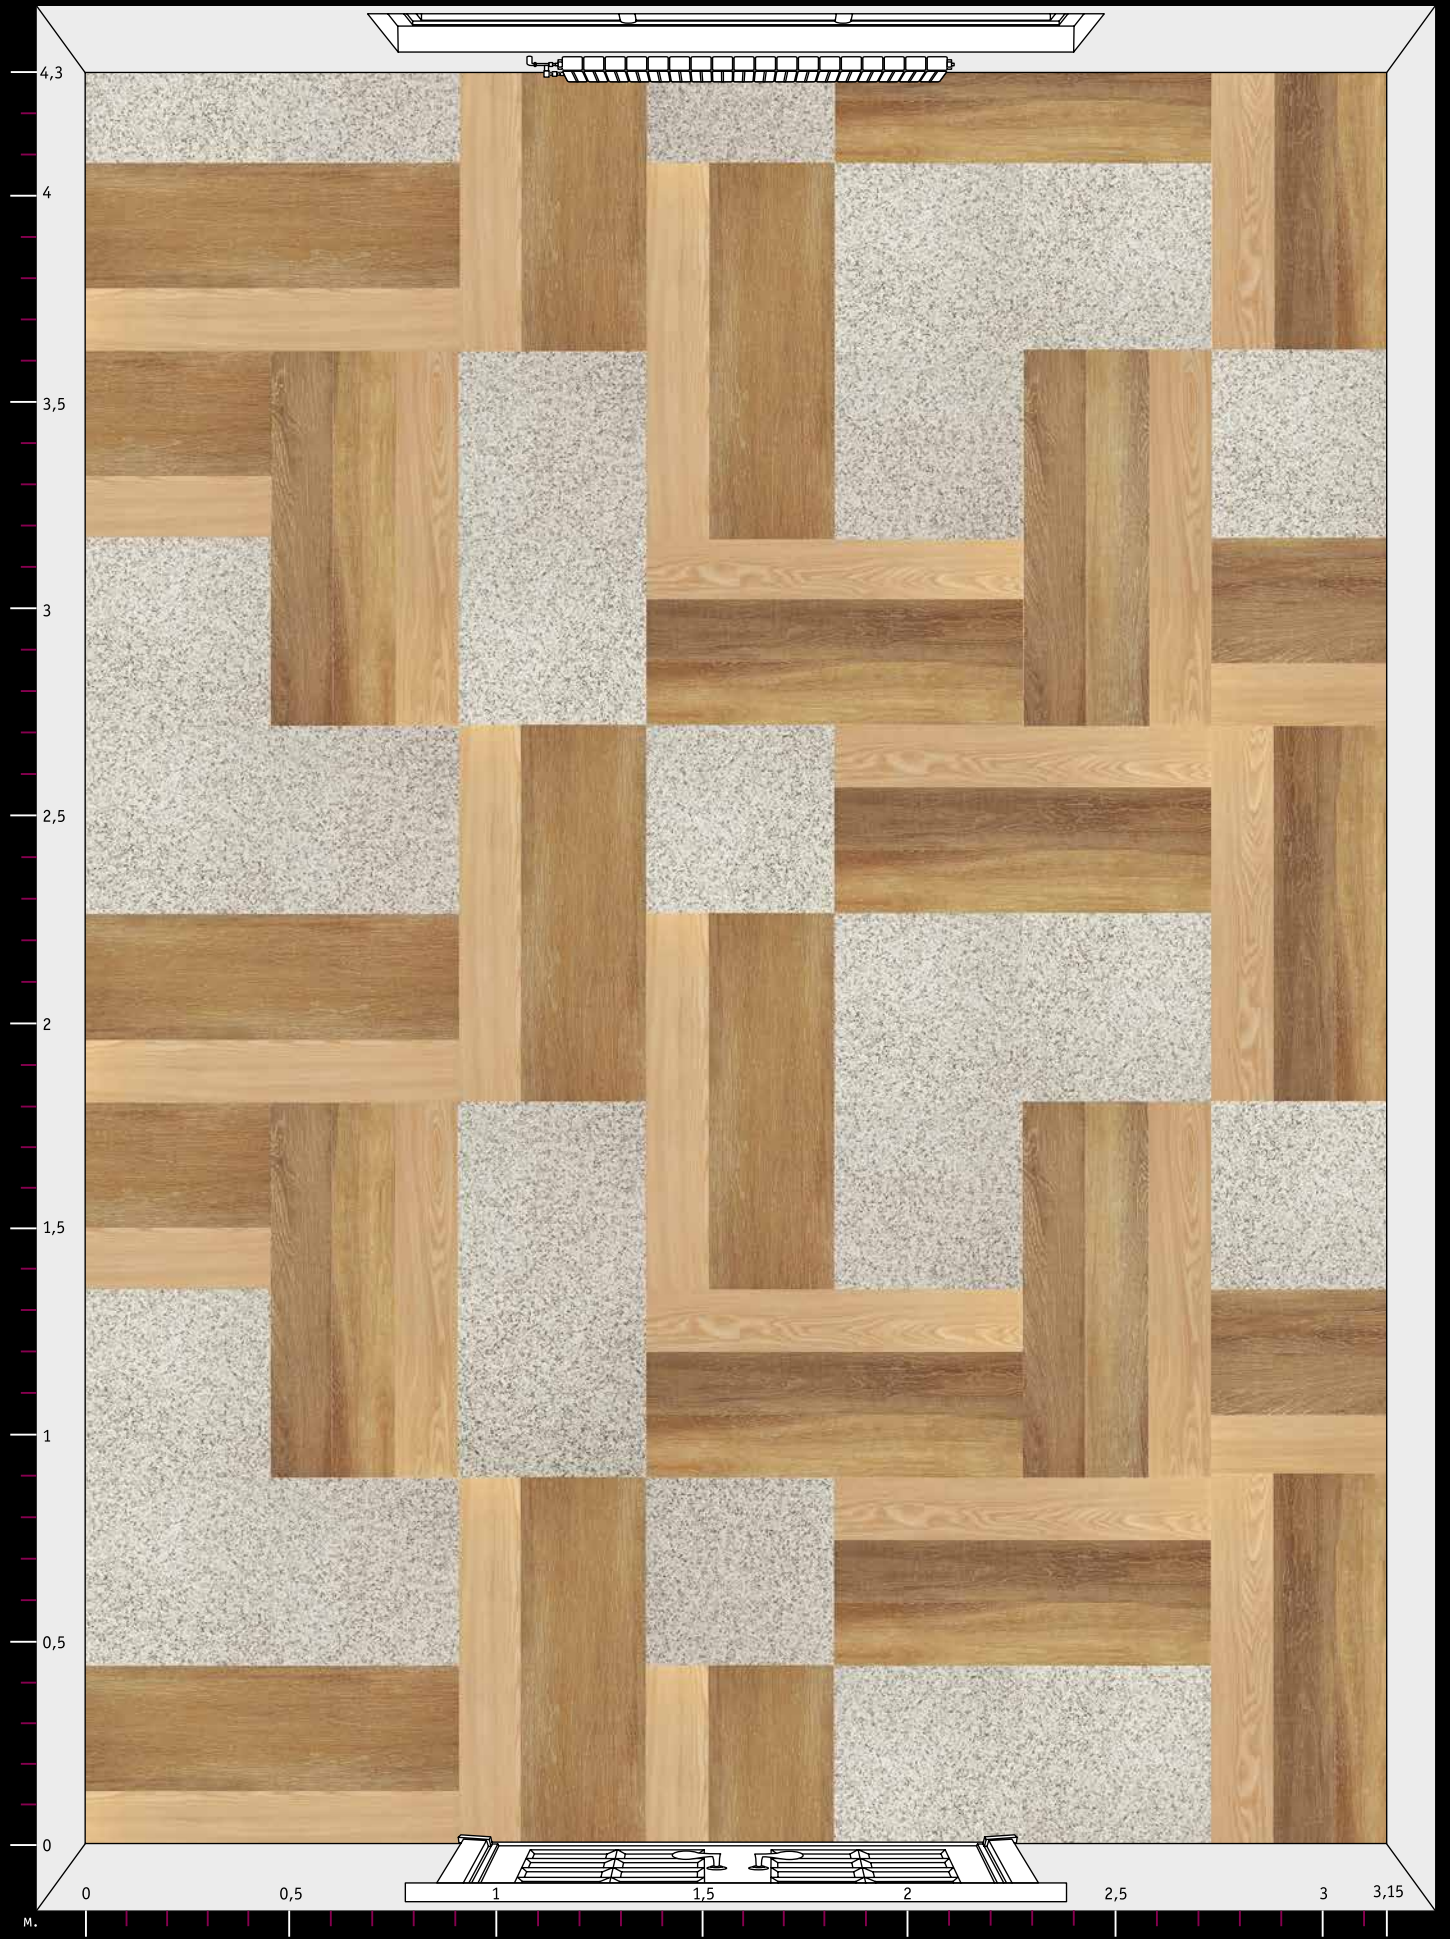

Количество элементов  
каждого дизайна  
на данном рисунке  
( $S \approx 13,5 \text{ м}^2$ )

тип А	AMENO 47 шт.	тип А	MISTERO** 52 шт.
тип В	AMENO 36 шт.	тип В	MISTERO** 25 шт.

\*Расцветки дизайнов могут отличаться от реальных образцов продуктов из-за специфики полиграфического производства  
\*\* Внимание! Градиентный дизайн! (различные оттенки цвета) Посмотрите 5-6 планок!