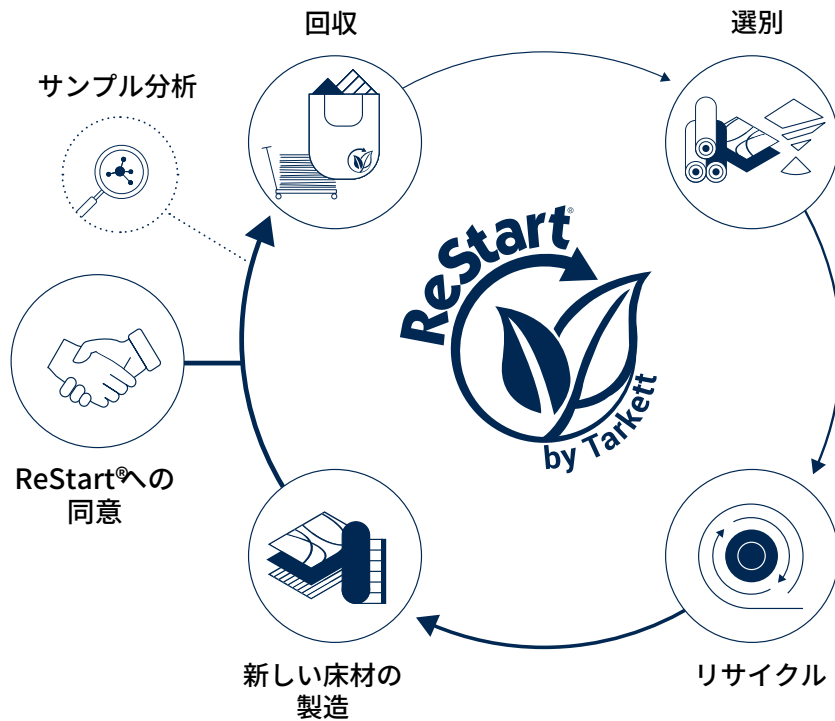

### タイルカーペットのリサイクル方法は？

Tarkettは、循環型のプロダクトライフサイクルを確立している、ヨーロッパで唯一のカーペットメーカーで、EcoBaseバックキングを使用したDESSOのタイルカーペットは、環境製品宣言（EPD）によりそのサステイナブル（循環）性能が証明されています。私たちの画期的な技術では、糸の純度を95%以上に保ったまま、糸とバックキングの素材を分離することが可能です。Aquafil社ではポリアミド6（PA6）糸をリサイクルし、ECONYL®再生ナイロン糸に生まれ変わらせ、EcoBaseバックキングを組合せ、タイルカーペットが生産されますが、このプロセスには純度の高い糸の分離がポイントとなります。Tarkettでは、使用済みのタイルカーペットのみをリサイクルしています。

### 代替材料の調達

Tarkettでは、常に原材料をリサイクル材料に変更できないか検討を重ねています。そのため、私たちはオランダの水処理施設の会社と提携し、タイルカーペットのバックキングの原材料として、炭酸カルシウム（チョーク）を使用しています。Cradle to Cradle®の原則に基づき、今日のEcoBaseバックキングには、平均して80%の良質なリサイクル原材料が含まれております。

# Restart®プログラム

Homogeneous flooring sample and recycled granules

Tarkettは、1957年にスウェーデンでリサイクルを始めました。現在、このReStart®プログラムは、多くの製品カテゴリー（単層塩ビ、複層塩ビ、LVT、リノリウム、タイルカーペット）が対象となっており、ヨーロッパでは16カ国が対象となるまで拡大しております。ReStart®は、施工時に出る端材や使用済みの床材を回収し、リサイクルするプログラムです。施工時に出る端材や使用済みの床材は選別され、9カ所あるリサイクル拠点の内の一つに送られると、高品質な原材料となり、新しいTarkett床材と同等の性能や耐久性を有した、新たな製品へと生まれ変わります。