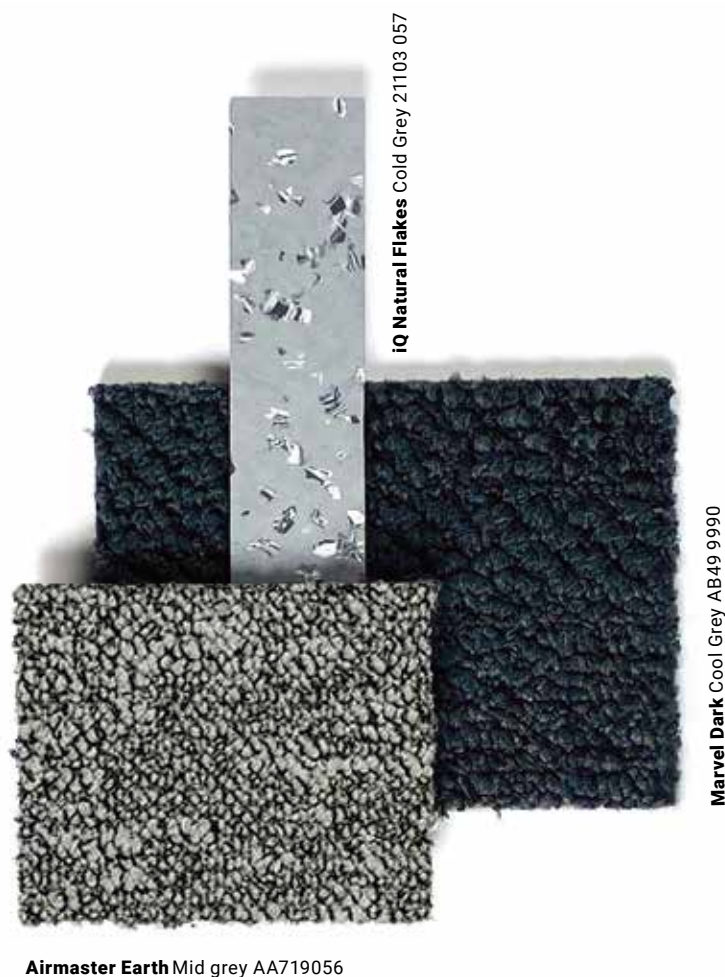

タイルカーペット

85年以上にわたり高品質のタイルカーペットを製造してきた経験をもとに、人々の繁栄と幸福、そして健康的な空間づくりに貢献するために製品の製造を続けてきました。DESSO AirMasterのカーペットは、他の床材よりも効率的に細かい埃をカーペットが捕捉し、健康的な職場環境の設計に役立ちます。独創的なデザインと豊富で鮮明なカラーバリエーションにより、Dessoのタイルカーペットは他のTarkett製品と組み合わせても良くマッチし、様々な場所で魅力的で実用的な空間を生み出します。Dessoのタイルカーペットは、オランダのWaalwijkで生産されています。