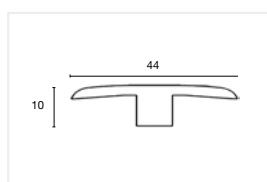

### Profilo di transizione

DIMENSIONI: 58x20x2000 mm

ADATTO PER: 13-17 mm

Rovere Verniciato: 8791157

Rovere Grezzo: 8791156