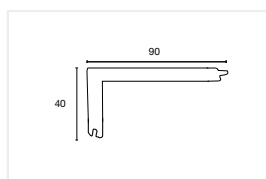

Paragradino filo continuo

DIMENSIONI: 90x40x1245 mm

ADATTO PER: Professional

A colore: 87919971

Suggerimento!

Al momento dell'ordine dei parapradini tenere presente che una scala standard ha una larghezza di 900 mm con 14-17 gradini.

Tutti i parapradini sono trattati con finitura ad olio e richiedono quindi una regolare manutenzione.