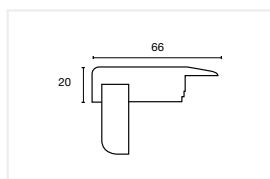

Paragradino a sormonto

DIMENSIONI: 66x20x2000 mm

ADATTO PER: 13-14 mm

Rovere Verniciato: 8791446