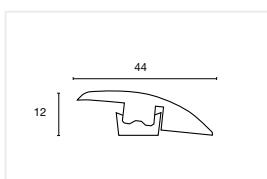

### Riduttore

DIMENSIONI: 58x19x2000 mm

ADATTO PER: 13-17 mm

Rovere Verniciato: 8791107

Rovere Grezzo: 8791105