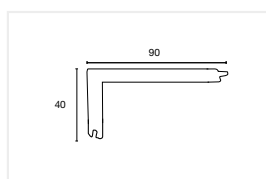

Paragradino filo continuo

DIMENSIONI: 90x40x2000 mm

ADATTO PER: Plank XT PRO

A colore: 87919963