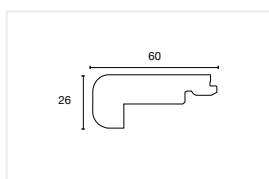

PARAGRADINI

Paragradino classico

DIMENSIONI: 60x26x2000 mm

ADATTO PER: 14 mm, 2- Lock

Rovere Verniciato: 8791466

Rovere Grezzo: 8791465