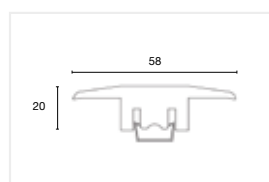

PROFILI DI TRANSIZIONE

Profilo di transizione

DIMENSIONI: 58x20x2000 mm

ADATTO PER: 13-17 mm

Rovere Verniciato: 8791157

Rovere Grezzo: 8791156