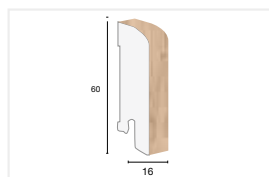

Accessori

Ampia selezione di battiscopa, profili ed accessori per una perfetta finitura.

Il legno è un materiale naturale, possono pertanto presentarsi variazioni di colore.

BATTISCOPA

Battiscopa

DIMENSIONI: 60x16x2400 mm

Bianco: 8791740

A colore: 8791___