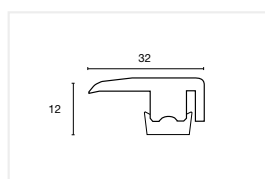

Profilo finale

DIMENSIONI: 32x12x2000 mm

ADATTO PER: 8-12 mm

Rovere Verniciato: 8791144