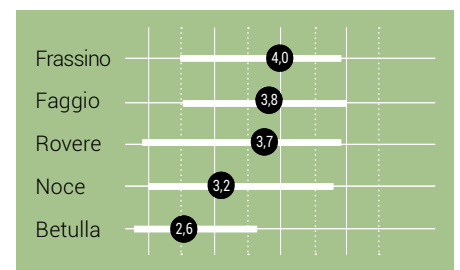

SCALA DI DUREZZA DEL TEST BRINELL

Il metodo più comunemente usato per misurare la durezza di diverse tipologie di legno è il test Brinell. Una piccola sfera di acciaio viene spinta contro la superficie del legno esercitando una forte pressione. Il valore ricavato è dato dal diametro dell'impronta lasciata sul legno. I numeri ricavati dal test di Brinell sono valori medi scaturiti da diversi test. Maggiore è il numero scaturito dal test maggiore è la durezza e la resistenza. I numeri mostrati nel grafico scaturiscono dalla media dei diversi test condotti.