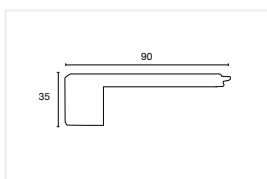

Paragradino classico

DIMENSIONI: 90x35x1245 mm

ADATTO PER: Professional

A colore: 87919961