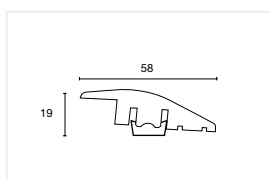

PROFILI DI RIDUZIONE

Riduttore

DIMENSIONI: 58x19x2000 mm

ADATTO PER: 13-17 mm

Rovere Verniciato: 8791107

Rovere Grezzo: 8791105