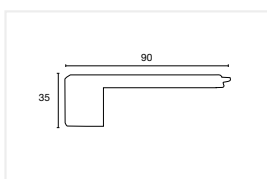

### Paragradino classico

DIMENSIONI: 60x26x2000 mm

ADATTO PER: 14 mm, 2- Lock

Rovere Verniciato: 8791466

Rovere Grezzo: 8791465