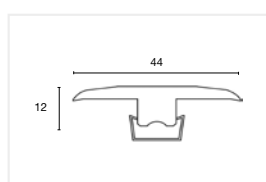

Profilo di transizione

DIMENSIONI: 44x12x2000 mm

ADATTO PER: 8-12 mm

Rovere Verniciato: 8791175