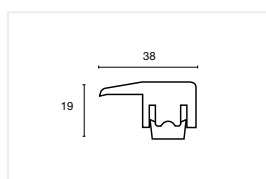

PROFILI FINALI

Profilo finale

DIMENSIONI: 38x19x2000 mm

ADATTO PER: 13-17 mm

Rovere Verniciato: 8791136

Rovere Grezzo: 8791134