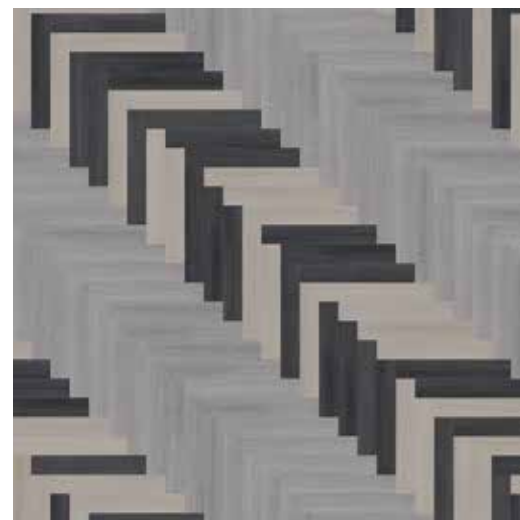

Collezione **iD Inspiration 70**

Wenge Black // 24205 009 16.66 x 100 cm
Wenge Grey // 24205 011 16.66 x 100 cm
Wenge Grege // 24205 012 16.66 x 100 cm

Collezione **iD Inspiration 70**

Wenge Black // 24205 009 16.66 x 100 cm
Wenge Grey // 24205 011 16.66 x 100 cm
Wenge Grege // 24205 012 16.66 x 100 cm