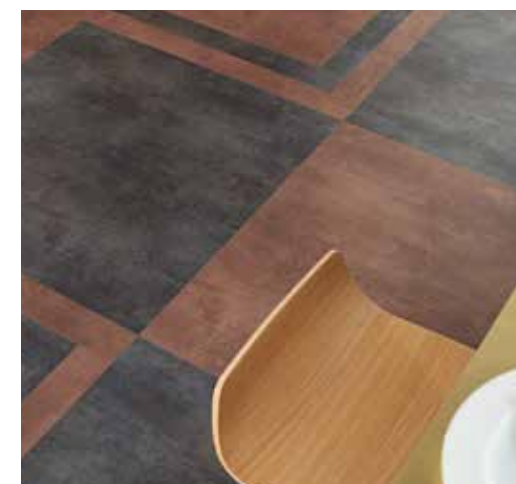

GIANT PATH  
Collezione **iD Inspiration 70**

**Oxide** Copper // 24209 118 100 x 100 cm  
**Oxide** Black Steel // 24209 120 100 x 100 cm

GIANT PATH  
Collezione **iD Inspiration 70**  
**Oxide Copper** // 24209 118 100 x 100 cm  
**Oxide Black Steel** // 24209 120 100 x 100 cm