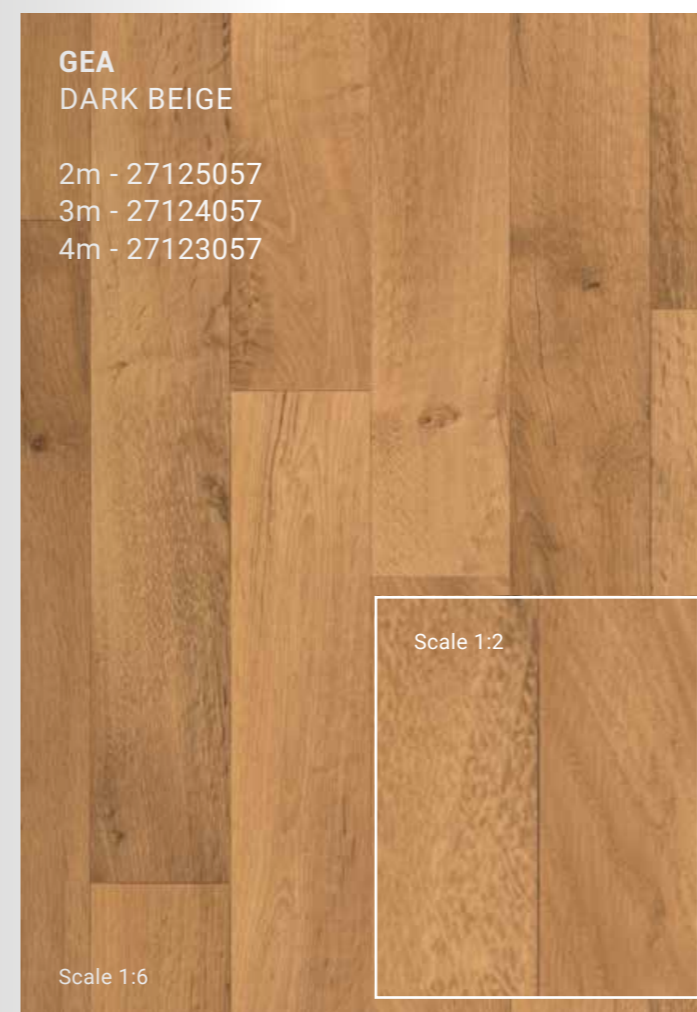

ICONIK 260 GEA

		2, 3, 4 m
		11,1 x 100 cm
		100 x 100 cm
		2,6 mm

EXTREME PROTECTION **10 years GUARANTEE RESIDENTIAL USE**

ICONIK ESSENCE
ICONIK 150
ICONIK 200
ICONIK 220Tex
ICONIK 240
ICONIK 260
ICONIK 260Tex
ICONIK 280Tex
ICONIK 300
ICONIK 300+
ICONIK 320Tex
ICONIK 400
ICONIK 450
CLASSIC 40