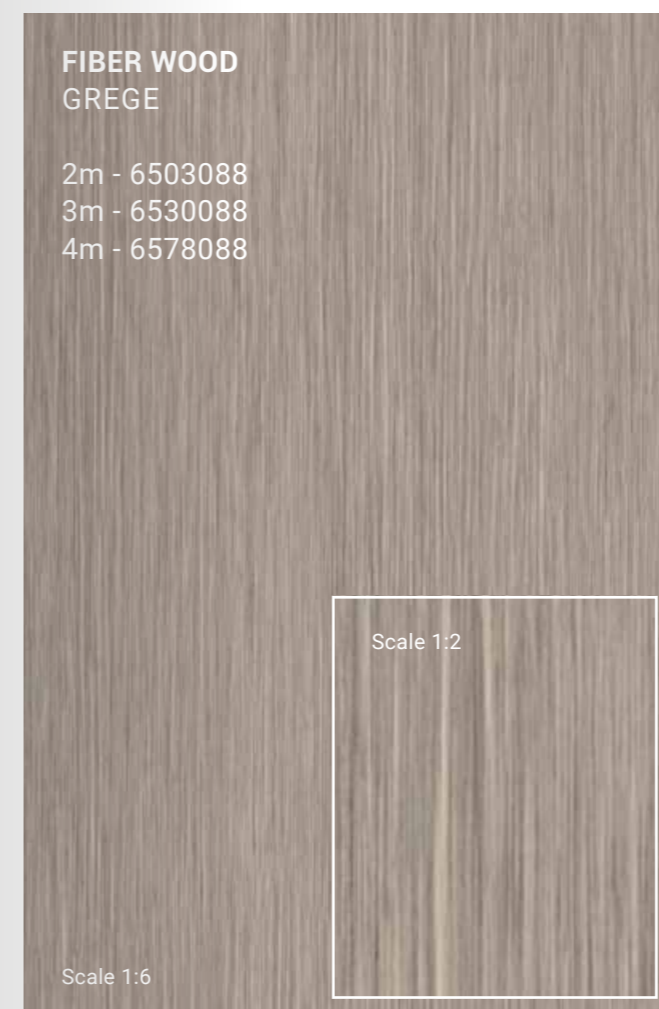

FIBER WOOD
GREGE

2m - 6503088
3m - 6530088
4m - 6578088

		2, 3, 4 m
		Allover
		100 x 100 cm
		3,0 mm

ICONIK ESSENCE
ICONIK 150
ICONIK 200
ICONIK 220Tex
ICONIK 240
ICONIK 260
ICONIK 260Tex
ICONIK 280Tex
ICONIK 300
ICONIK 300+
ICONIK 320Tex
ICONIK 400
ICONIK 450
CLASSIC 40