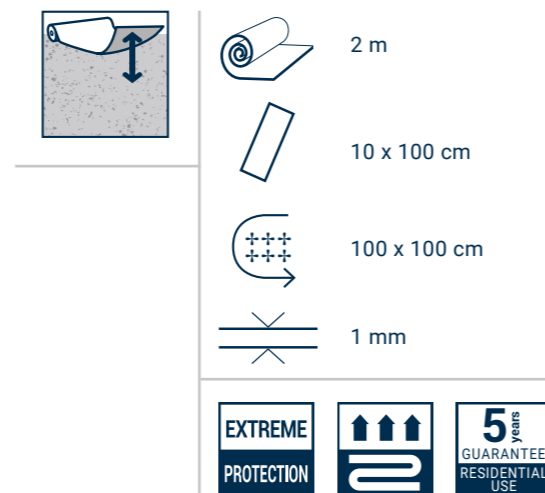

ICONIK ESSENCE FRENCH OAK

ICONIK ESSENCE PEAR

ICONIK ESSENCE
ICONIK 150
ICONIK 200
ICONIK 220Tex
ICONIK 240
ICONIK 260
ICONIK 260Tex
ICONIK 280Tex
ICONIK 300
ICONIK 300+
ICONIK 320Tex
ICONIK 400
ICONIK 450
CLASSIC 40