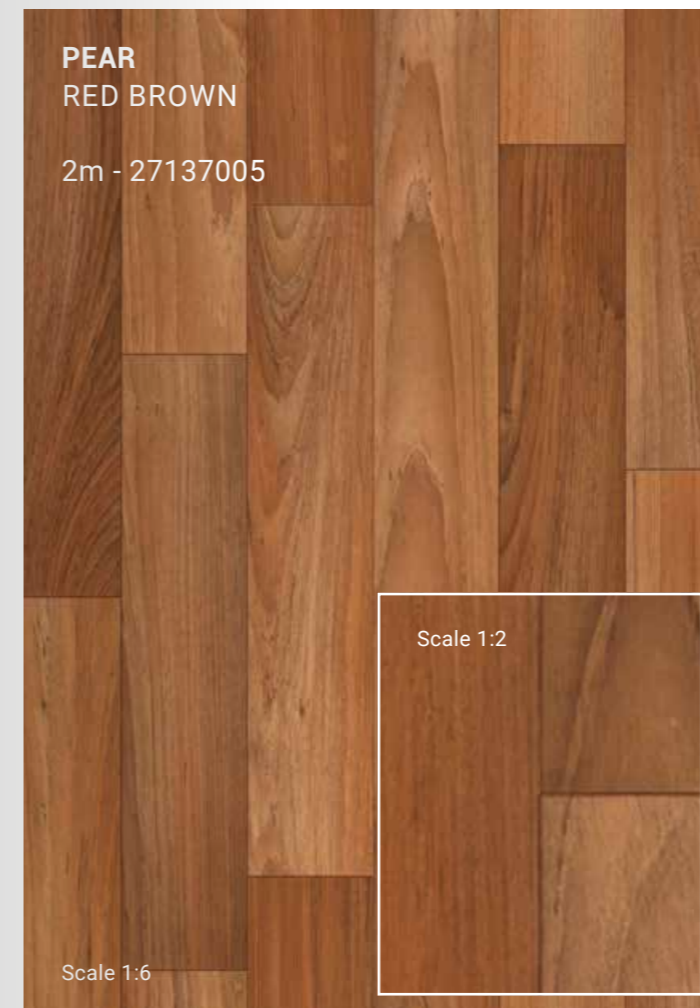

ICONIK ESSENCE
ICONIK 150
ICONIK 200
ICONIK 220Tex
ICONIK 240
ICONIK 260
ICONIK 260Tex
ICONIK 280Tex
ICONIK 300
ICONIK 300+
ICONIK 320Tex
ICONIK 400
ICONIK 450
CLASSIC 40