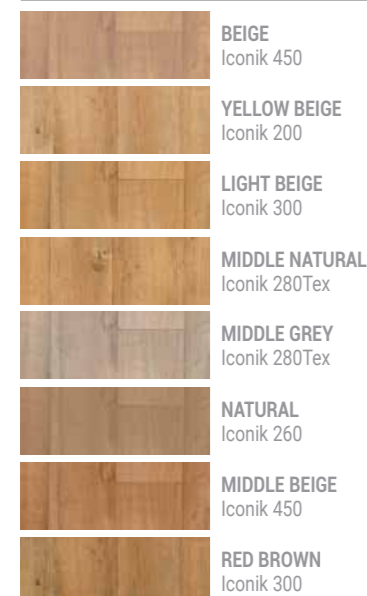

## SMOOTH WOOD EFFECT

**AMBOISE**  6 x 18 cm  100 x 100 cm

**ANCARES OAK PLANK**  16,66 x 100 cm  100 x 100 cm

**APUNARA OAK**  16,5 x 100 cm  100 x 100 cm

**ARCADIA**  16,6 x 100 cm  100 x 100 cm