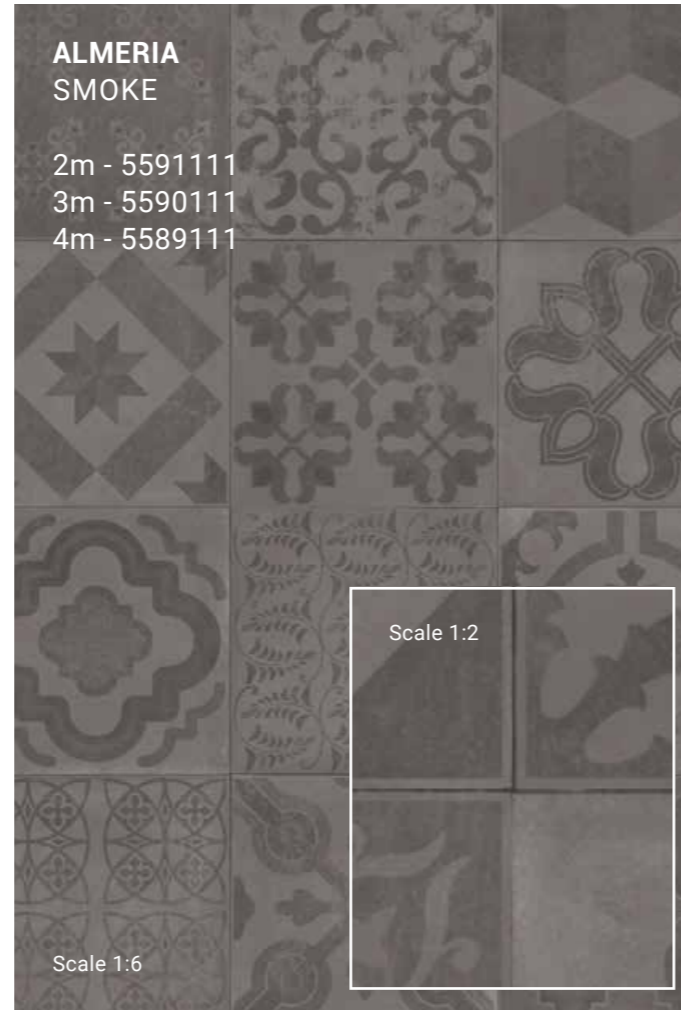

ICONIK ESSENCE
ICONIK 150
ICONIK 200
ICONIK 220Tex
ICONIK 240
ICONIK 250
ICONIK 260Tex
ICONIK 260Tex
ICONIK 280Tex
ICONIK 300
ICONIK 300+
ICONIK 320Tex
ICONIK 400
ICONIK 450
CLASSIC 40