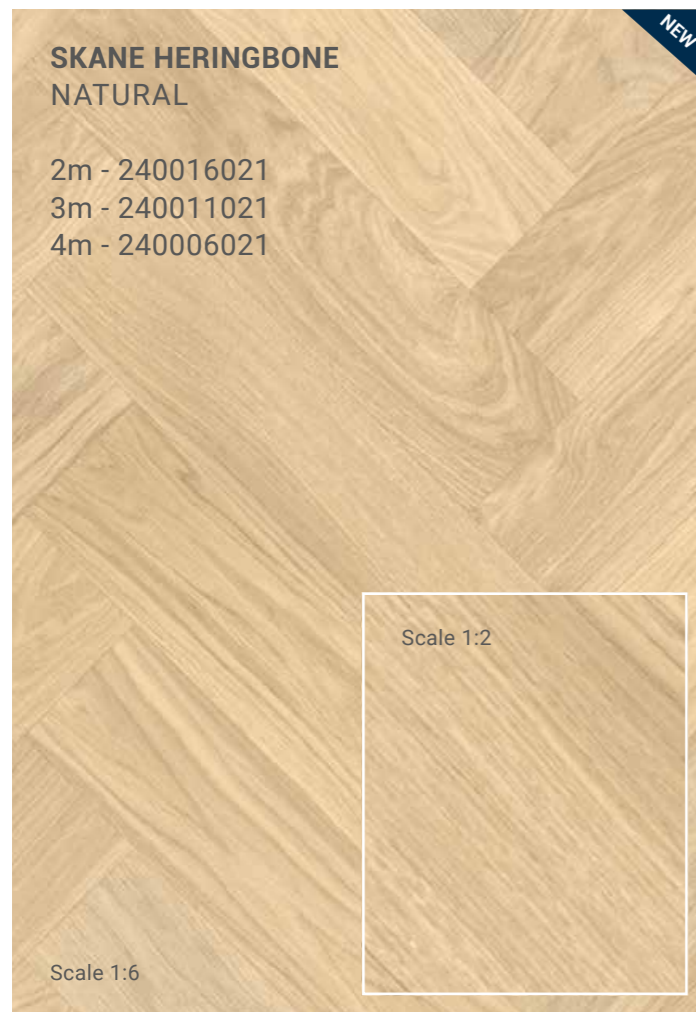

## SKANE HERRINGBONE BLONDE

2m - 240016022  
3m - 240011022  
4m - 240006022

Scale 1:6

Scale 1:2

NEW

ICONIK ESSENCE
ICONIK 150
ICONIK 200
ICONIK 220Tex
ICONIK 240
ICONIK 260
ICONIK 260Tex
ICONIK 280Tex
ICONIK 300
ICONIK 300+
ICONIK 320Tex
ICONIK 400
ICONIK 450
CLASSIC 40