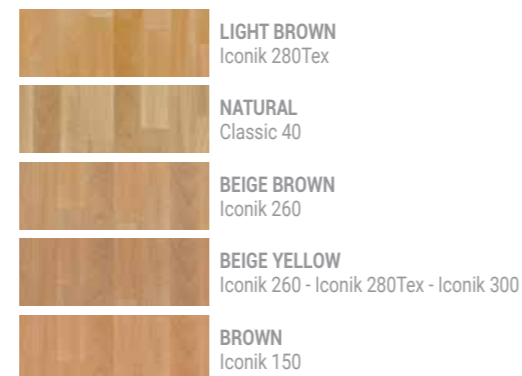

SMOOTH WOOD EFFECT

ANTIK OAK 10 x 100 cm 100 x 100 cm

BEECH 11,1 x 100 cm 100 x 100 cm