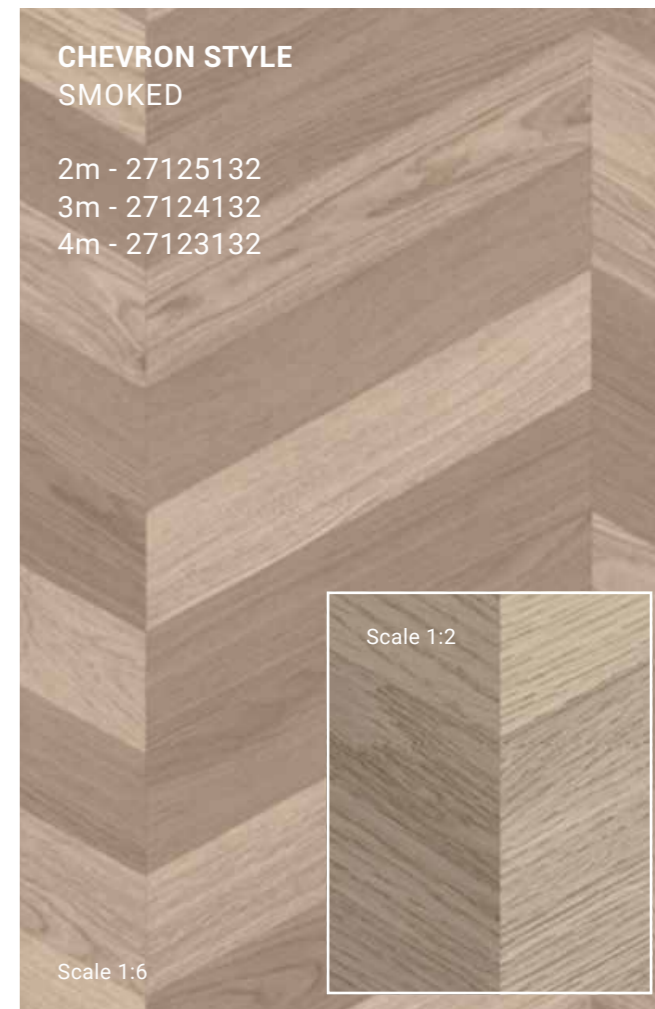

ICONIK 260 CHEVRON STYLE

		2, 3, 4 m
		Chevron
		200 x 100 cm
		2,6 mm

EXTREME PROTECTION

10 years GUARANTEE RESIDENTIAL USE

ICONIK ESSENCE
ICONIK 150
ICONIK 200
ICONIK 220Tex
ICONIK 240
ICONIK 260
ICONIK 260Tex
ICONIK 280Tex
ICONIK 300
ICONIK 300+
ICONIK 320Tex
ICONIK 400
ICONIK 450
CLASSIC 40