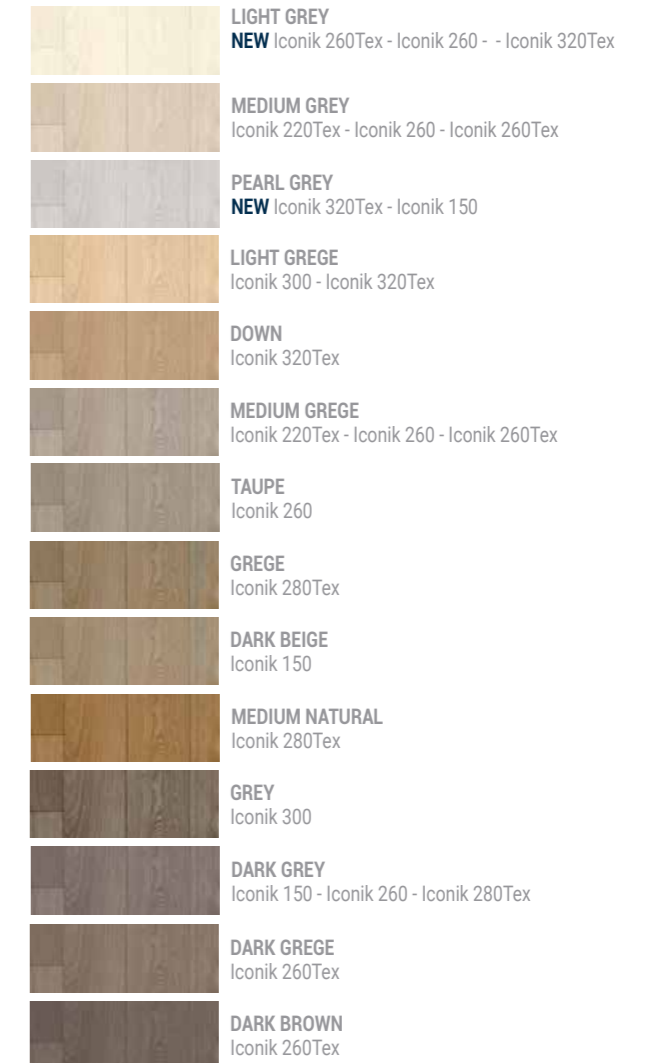

TYROL PINE 20 x 150 cm 150 x 200 cm