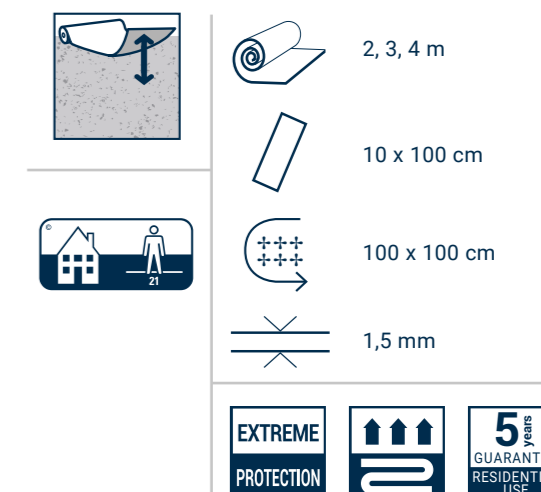

ICONIK 150 CASTEL

ICONIK 150 CHENE