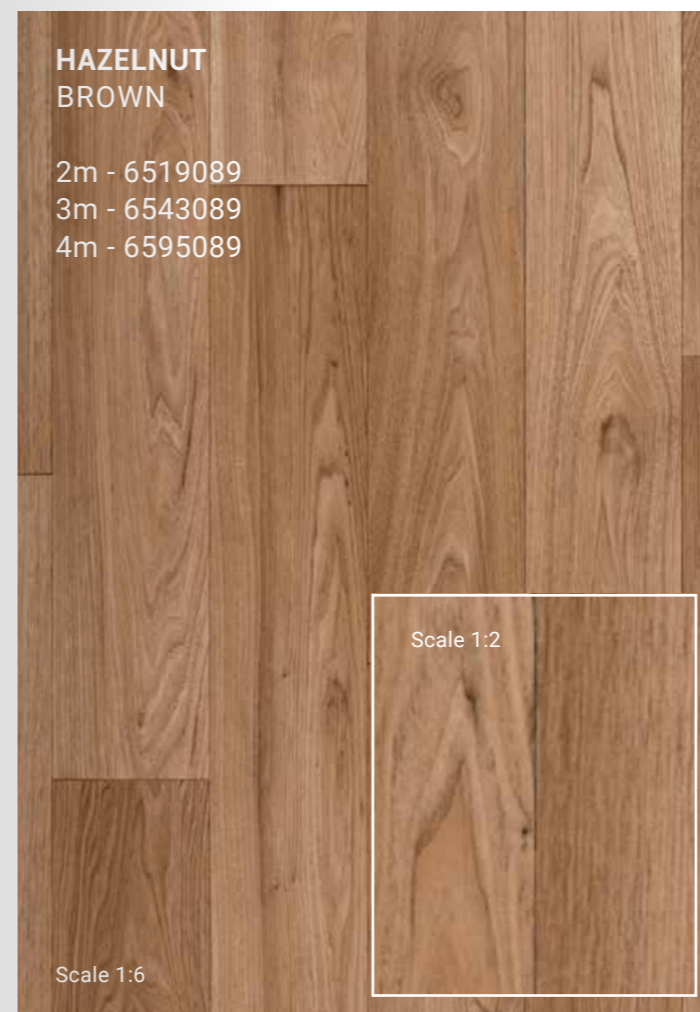

# ICONIK 150 HAZELNUT

HAZELNUT  
NATURAL

HAZELNUT  
NATURAL

2m - 6519088  
3m - 6543088  
4m - 6595088

Scale 1:6

HAZELNUT  
BROWN

2m - 6519089  
3m - 6543089  
4m - 6595089

Scale 1:6