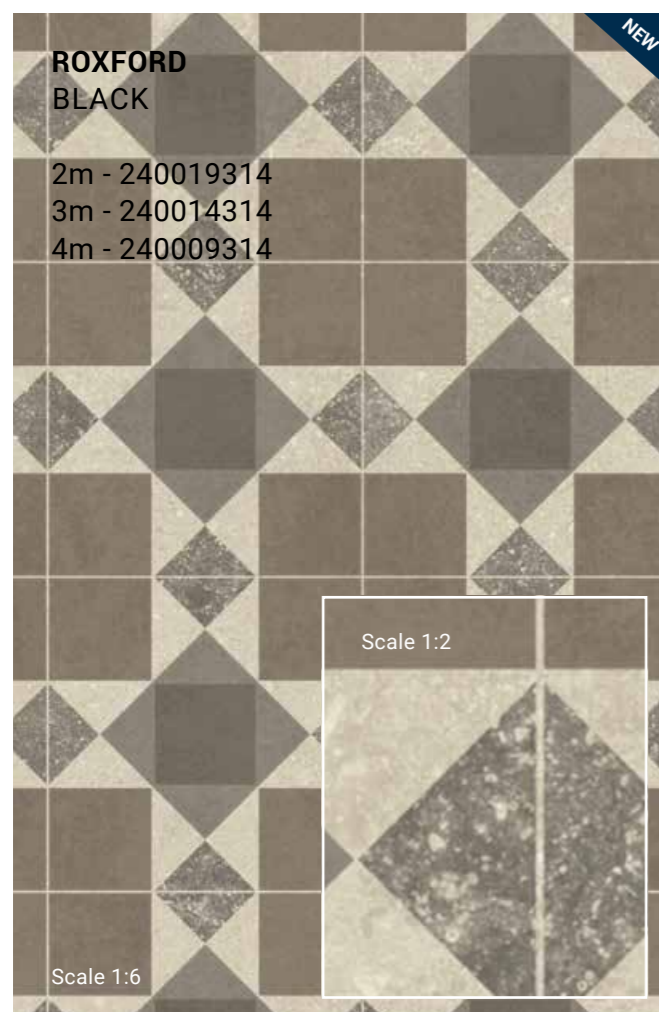

ROXFORD
BLACK

2m - 240019314
3m - 240014314
4m - 240009314

Scale 1:6

2, 3, 4 m

Various

100 x 100 cm

2,4 mm

2m - 240019313
3m - 240014313
4m - 240009313