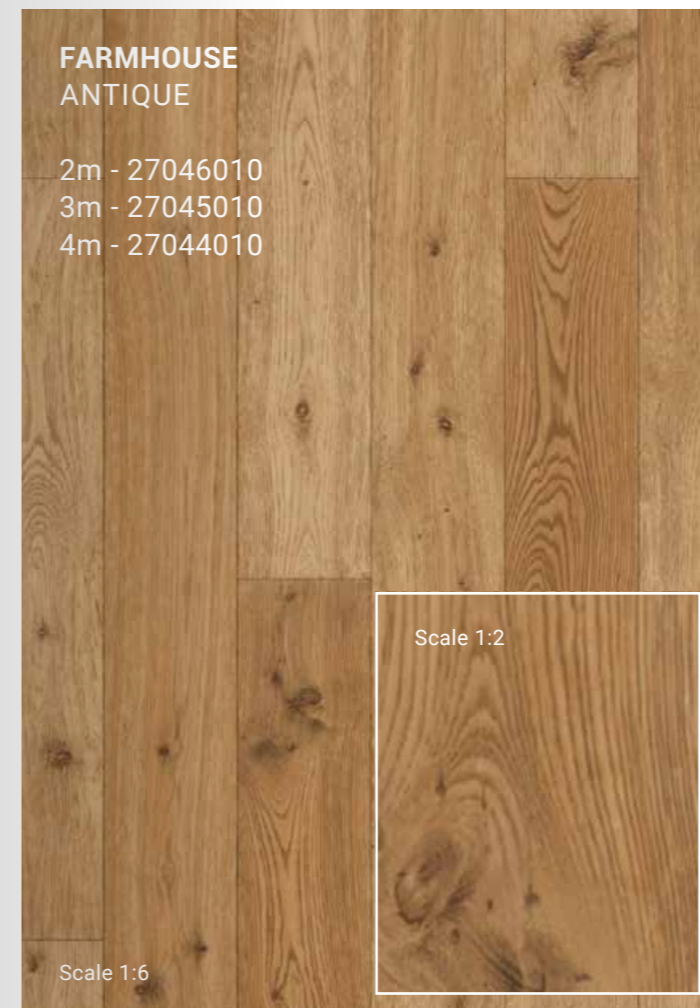

ICONIK 200 FARMHOUSE

		2, 3, 4 m
		10 x 100 cm
		100 x 100 cm
		2 mm

ICONIK ESSENCE
ICONIK 150
ICONIK 200
ICONIK 220Tex
ICONIK 240
ICONIK 260
ICONIK 260Tex
ICONIK 280Tex
ICONIK 300
ICONIK 300+
ICONIK 320Tex
ICONIK 400
ICONIK 450
CLASSIC 40