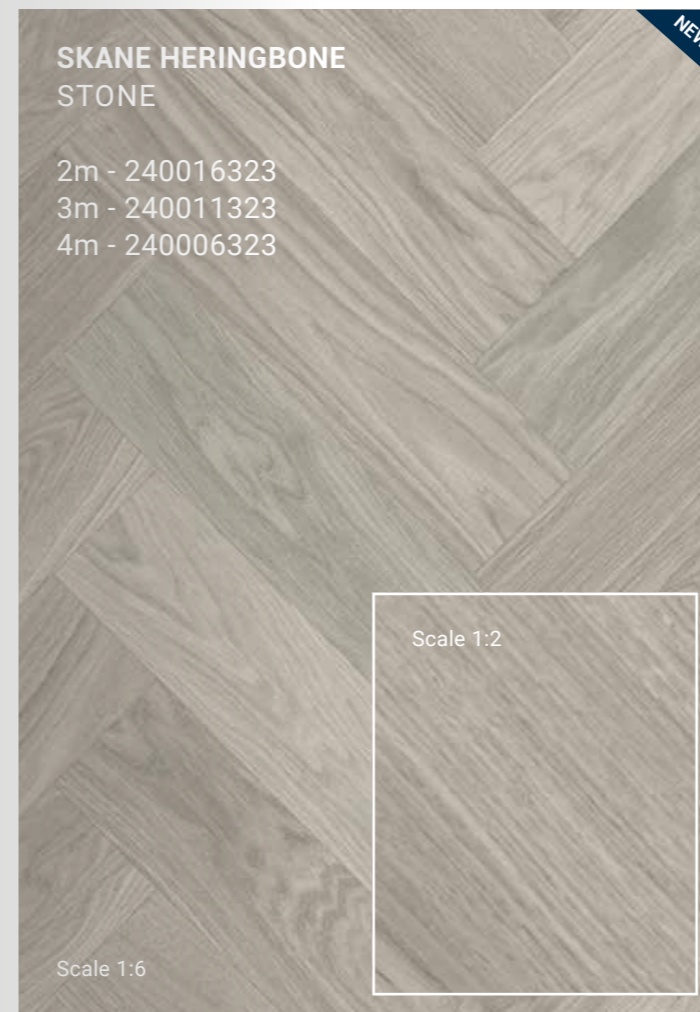

## SKANE HERRINGBONE BLONDE

2m - 240016022  
3m - 240011022  
4m - 240006022

Scale 1:6

Scale 1:2

NEW

ICONIK ESSENCE
ICONIK 150
ICONIK 200
ICONIK 220Tex
ICONIK 240
ICONIK 260
ICONIK 260Tex
ICONIK 280Tex
ICONIK 300
ICONIK 300+
ICONIK 320Tex
ICONIK 400
ICONIK 450
CLASSIC 40