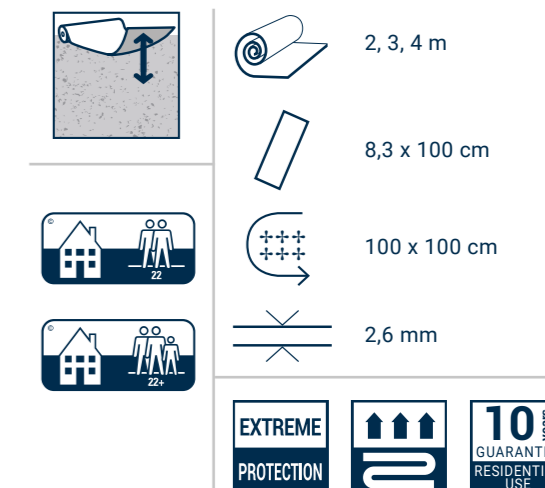

# ICONIK 260 BRUXELLES

		2, 3, 4 m
		12,5 x 100 cm
		100 x 100 cm
		2,6 mm

**EXTREME PROTECTION**

**10 years GUARANTEE RESIDENTIAL USE**