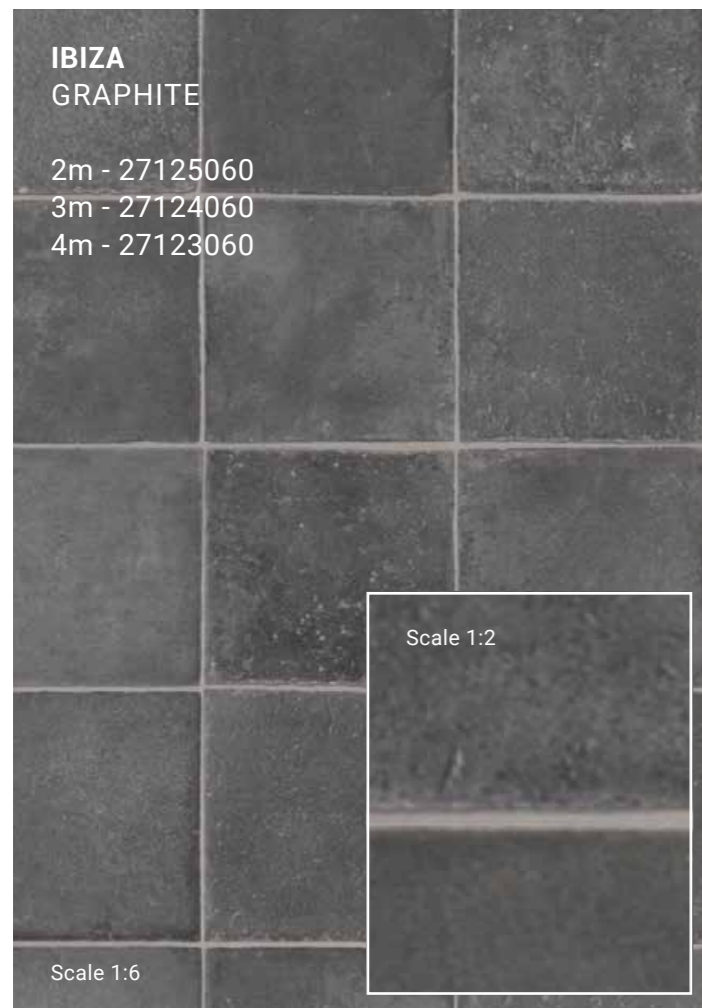

# ICONIK 260 IBIZA

		2, 3, 4 m
		20 x 20 cm
		100 x 100 cm
		2,6 mm