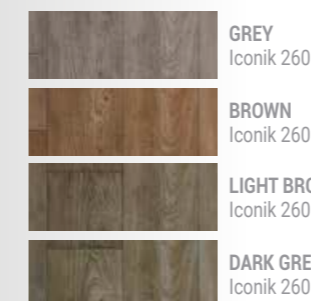

HAZEL 12,5 x 100 cm 100 x 100 cm

JURA multi 100 x 100 cm

OLD MELEZE 20 x 100 cm 100 x 100 cm