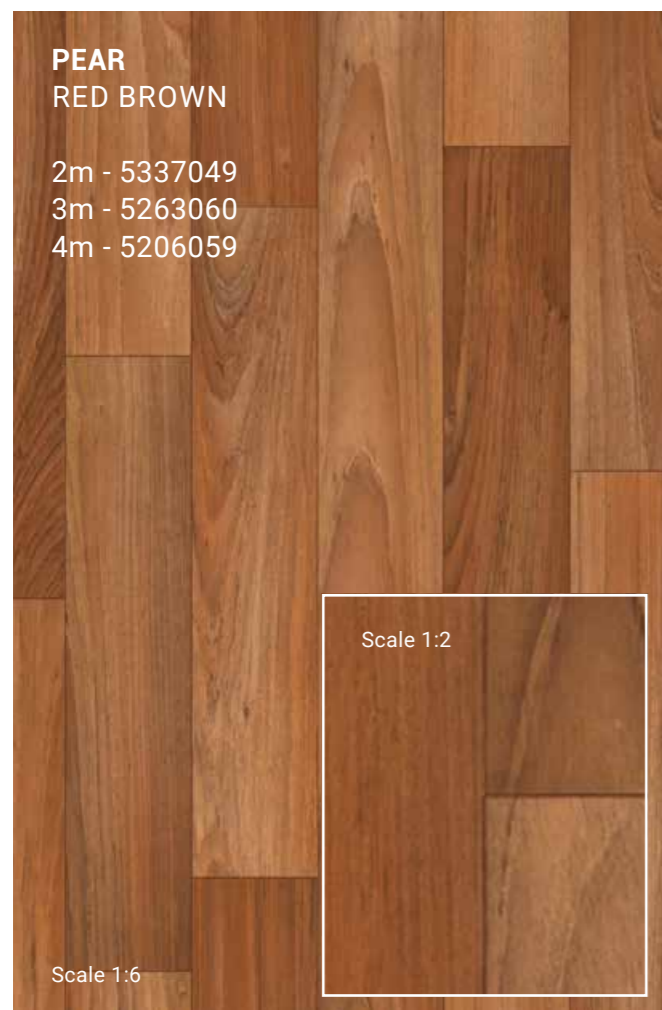

# ICONIK 150 PEAR

PEAR  
YELLOW RED

PEAR  
YELLOW RED

2m - 5337045  
3m - 5263059  
4m - 5206080

Scale 1:2

Scale 1:6

PEAR  
RED BROWN

2m - 5337049  
3m - 5263060  
4m - 5206059