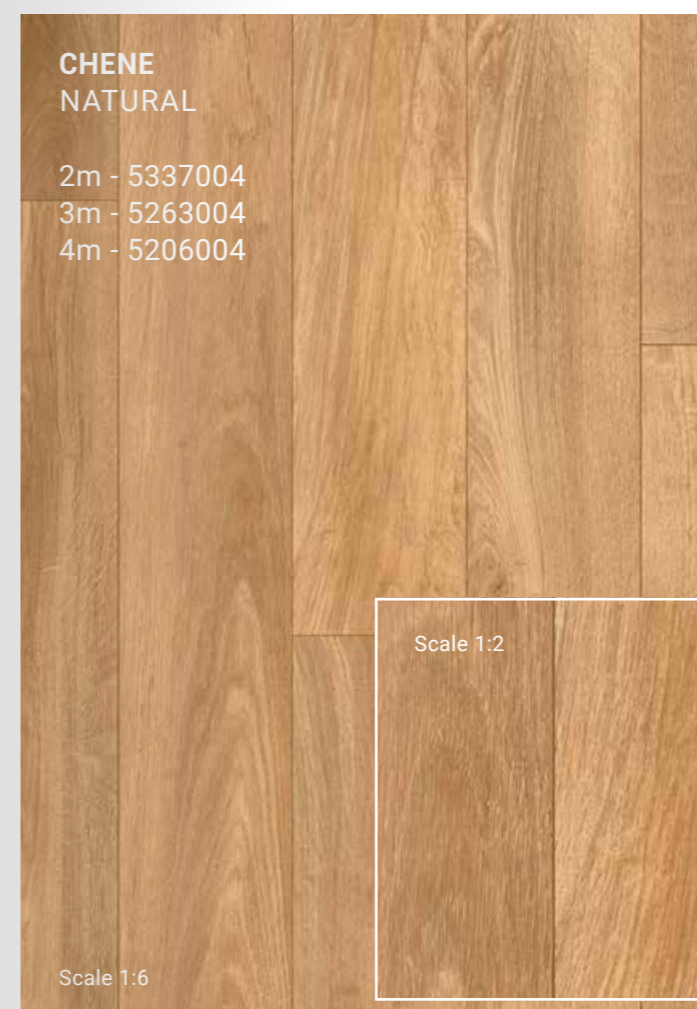

ICONIK 150 CASTEL

ICONIK 150 CHENE