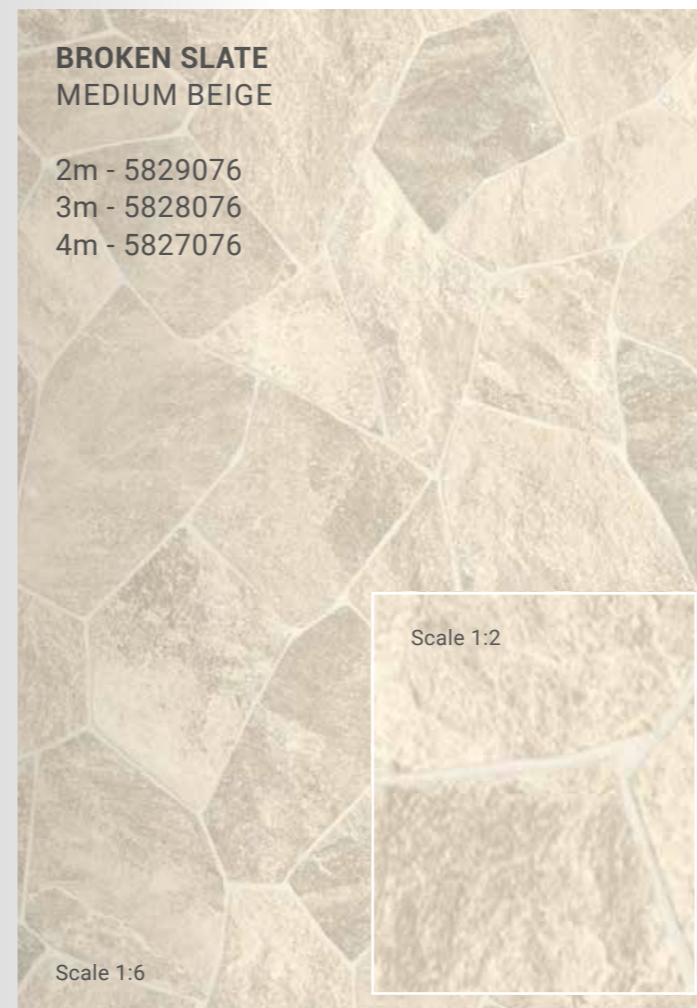

2m - 5829232  
3m - 5828232  
4m - 5827232

Scale 1:6

**ICONIK 240  
BROKEN SLATE**

**BROKEN SLATE  
MEDIUM BEIGE**

**MEDIUM BEIGE**

**BROKEN SLATE  
MEDIUM BEIGE**

2m - 5829076  
3m - 5828076  
4m - 5827076