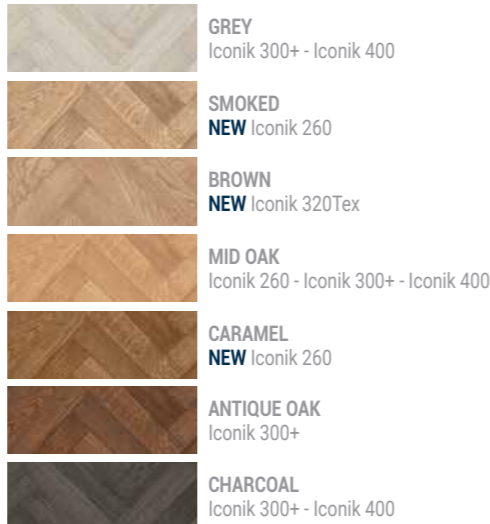

HERRINGBONE & CHEVRON PATTERNS

VALLEY 7,5 x 35,5 cm 100 x 100 cm