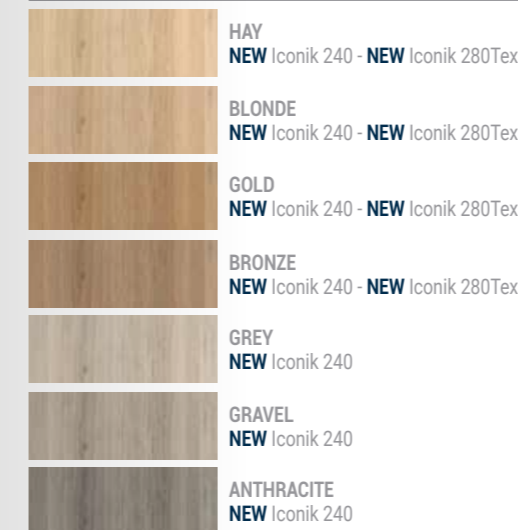

KNOTTED WOOD EFFECT

FARMHOUSE 10 x 100 cm 100 x 100 cm

GORDON 10 x 100 cm 100 x 100 cm

HAZEL 12,5 x 100 cm 100 x 100 cm

JURA multi 100 x 100 cm

OLD MELEZE 20 x 100 cm 100 x 100 cm

POWELL OAK 20 x 150 cm 150 x 200 cm

PRESTIGE OAK 25 x 150 cm 100 x 150 cm

KNOTTED WOOD EFFECT

SHERWOOD 12,5 x 100 cm 100 x 100 cm

SWAN 16,5 x 100 cm 100 x 100 cm