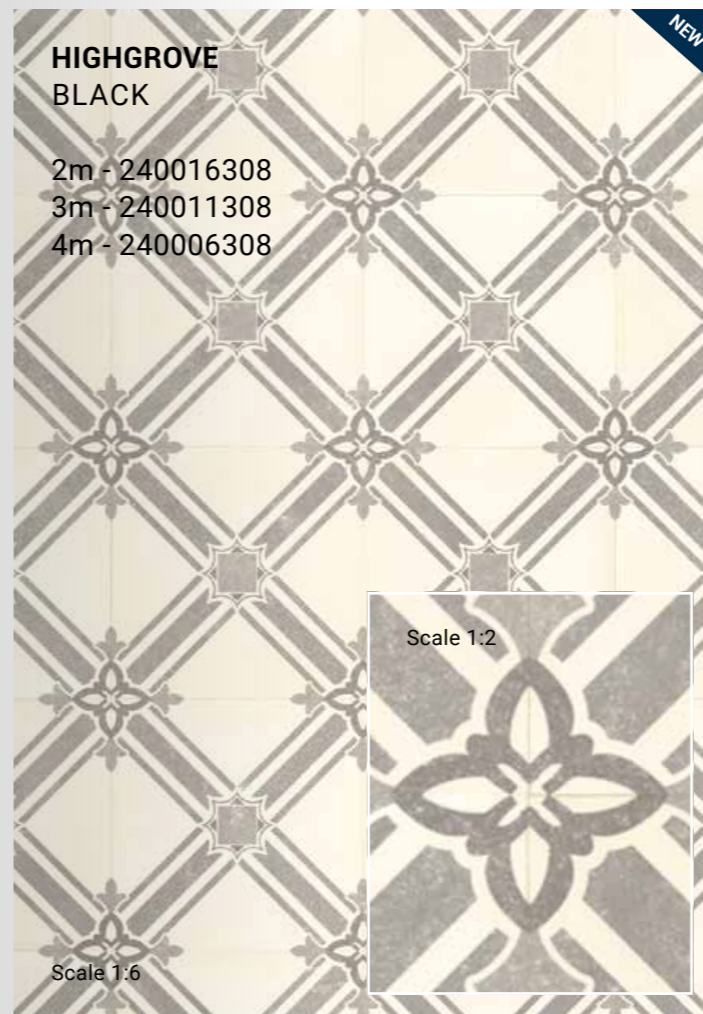

**HIGHGROVE
BLACK**

2m - 240016308
3m - 240011308
4m - 240006308

Scale 1:6

Scale 1:2

ICONIK ESSENCE
ICONIK 150
ICONIK 200
ICONIK 220Tex
ICONIK 240
ICONIK 260
ICONIK 260Tex
ICONIK 280Tex
ICONIK 300
ICONIK 300+
ICONIK 320Tex
ICONIK 400
ICONIK 450
CLASSIC 40