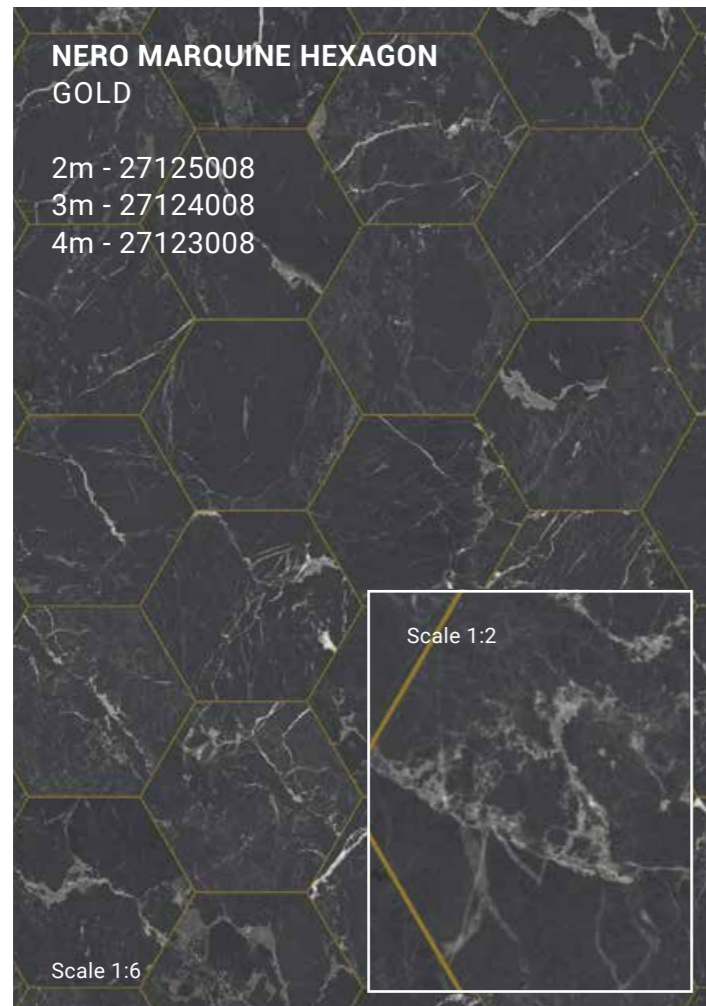

# ICONIK 260 NERO MARQUINE HEXAGON

		2, 3, 4 m
		14,2 x 16,5 cm
		100 x 100 cm
		2,6 mm