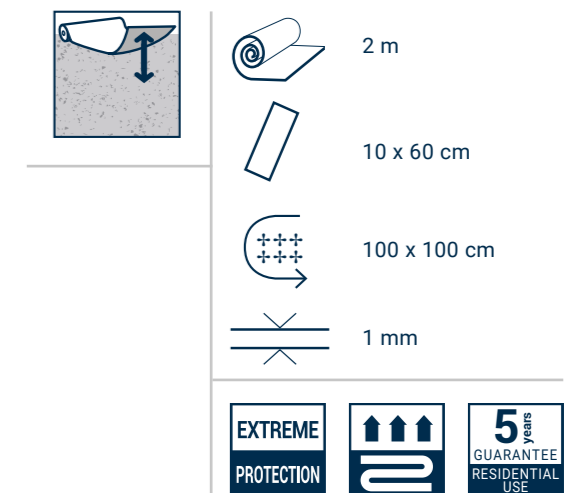

ICONIK ESSENCE
ICONIK 150
ICONIK 200
ICONIK 220Tex
ICONIK 240
ICONIK 260
ICONIK 260Tex
ICONIK 280Tex
ICONIK 300
ICONIK 300+
ICONIK 320Tex
ICONIK 400
ICONIK 450
CLASSIC 40