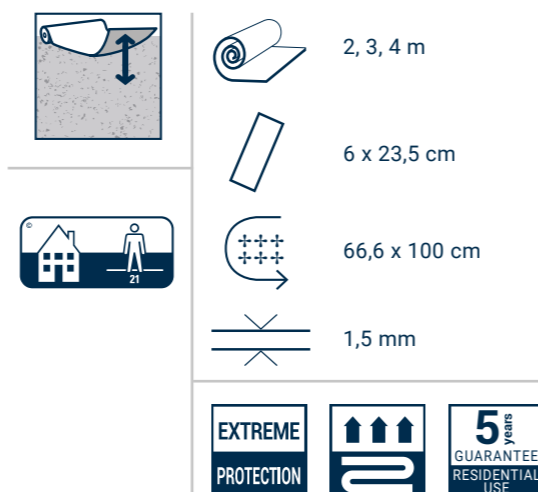

ICONIK 150 CASTEL

ICONIK 150 CHENE