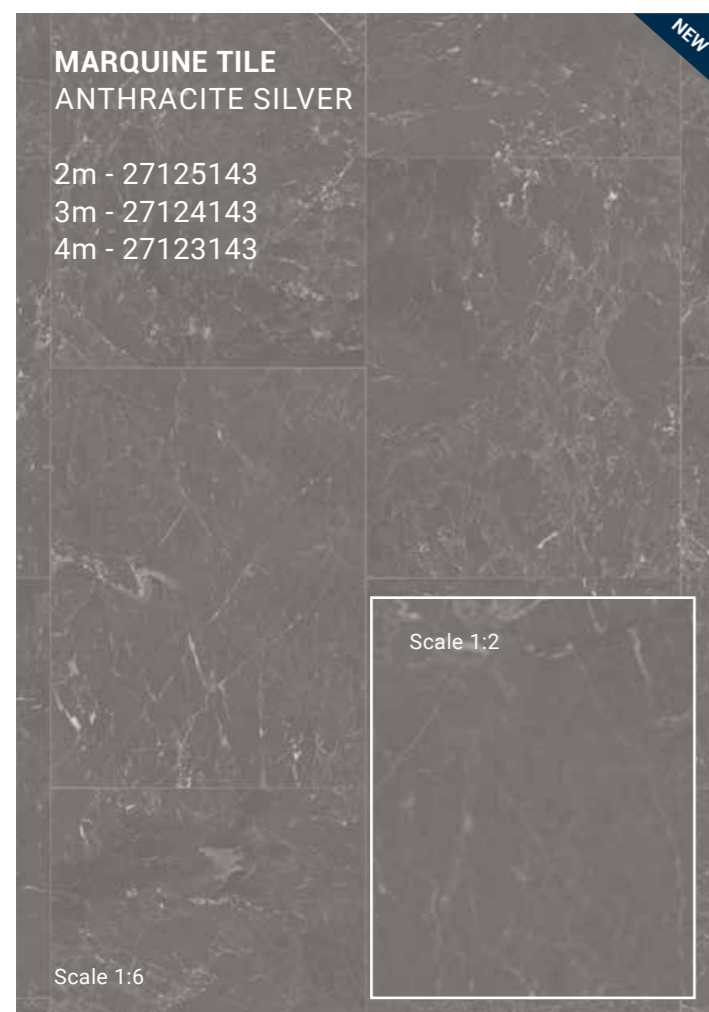

2, 3, 4 m

25 x 33,33 cm

100 x 100 cm

2,6 mm

*Common design 260Tex – 260