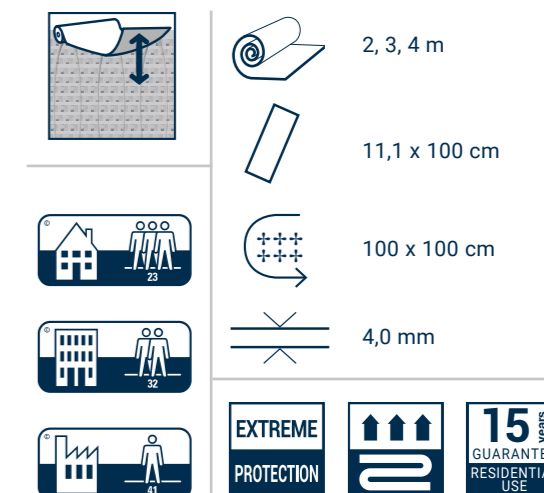

CLASSIC 40 APUNARA OAK

CLASSIC 40 BEECH