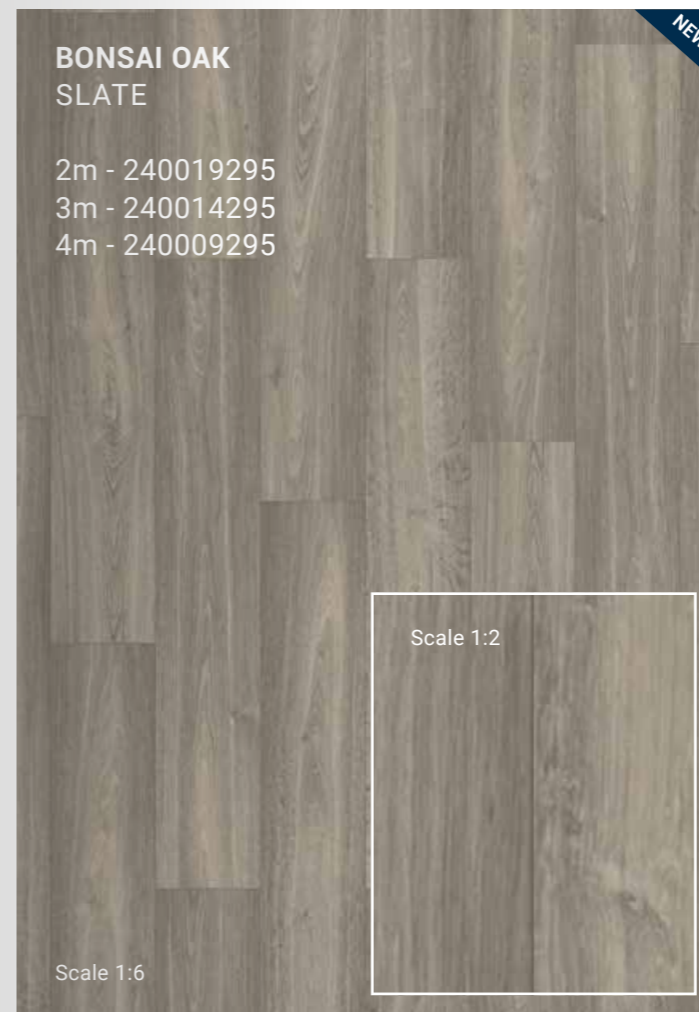

**BONSAI OAK  
ALMOND**

2m - 240019298  
3m - 240014298  
4m - 240009298

Scale 1:2

Scale 1:6

**BONSAI OAK  
SPELT**

2m - 240019297  
3m - 240014297  
4m - 240009297

Scale 1:2

Scale 1:6