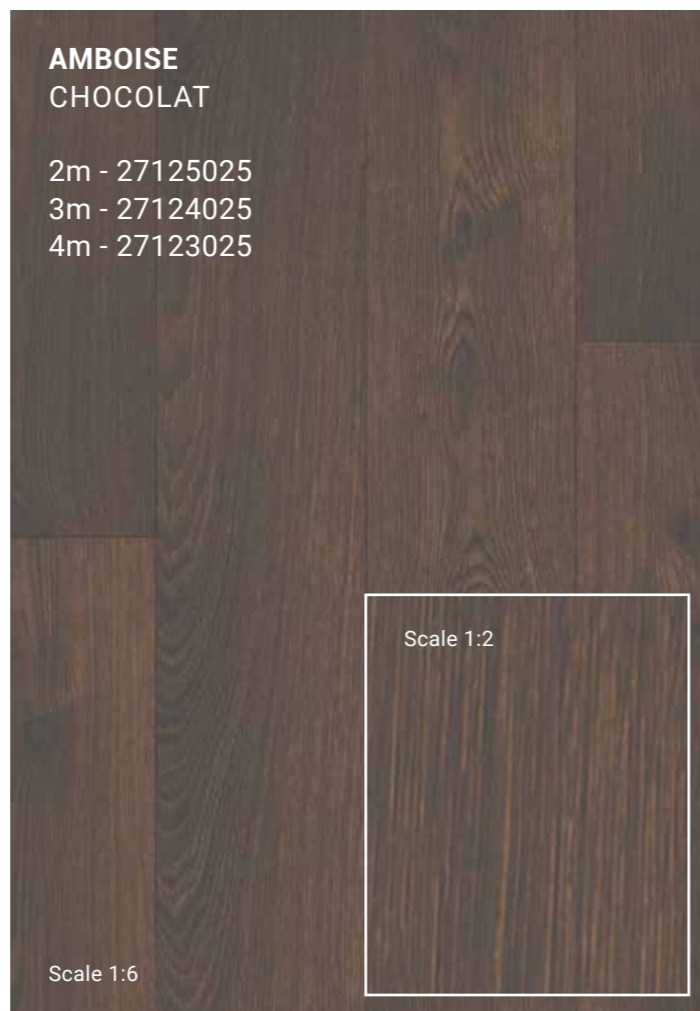

# ICONIK 260 AMBOISE

AMBOISE  
BLANC

AMBOISE  
BLANC

2m - 27125043  
3m - 27124043  
4m - 27123043

Scale 1:2

Scale 1:6

AMBOISE  
CHOCOLAT

2m - 27125025  
3m - 27124025  
4m - 27123025