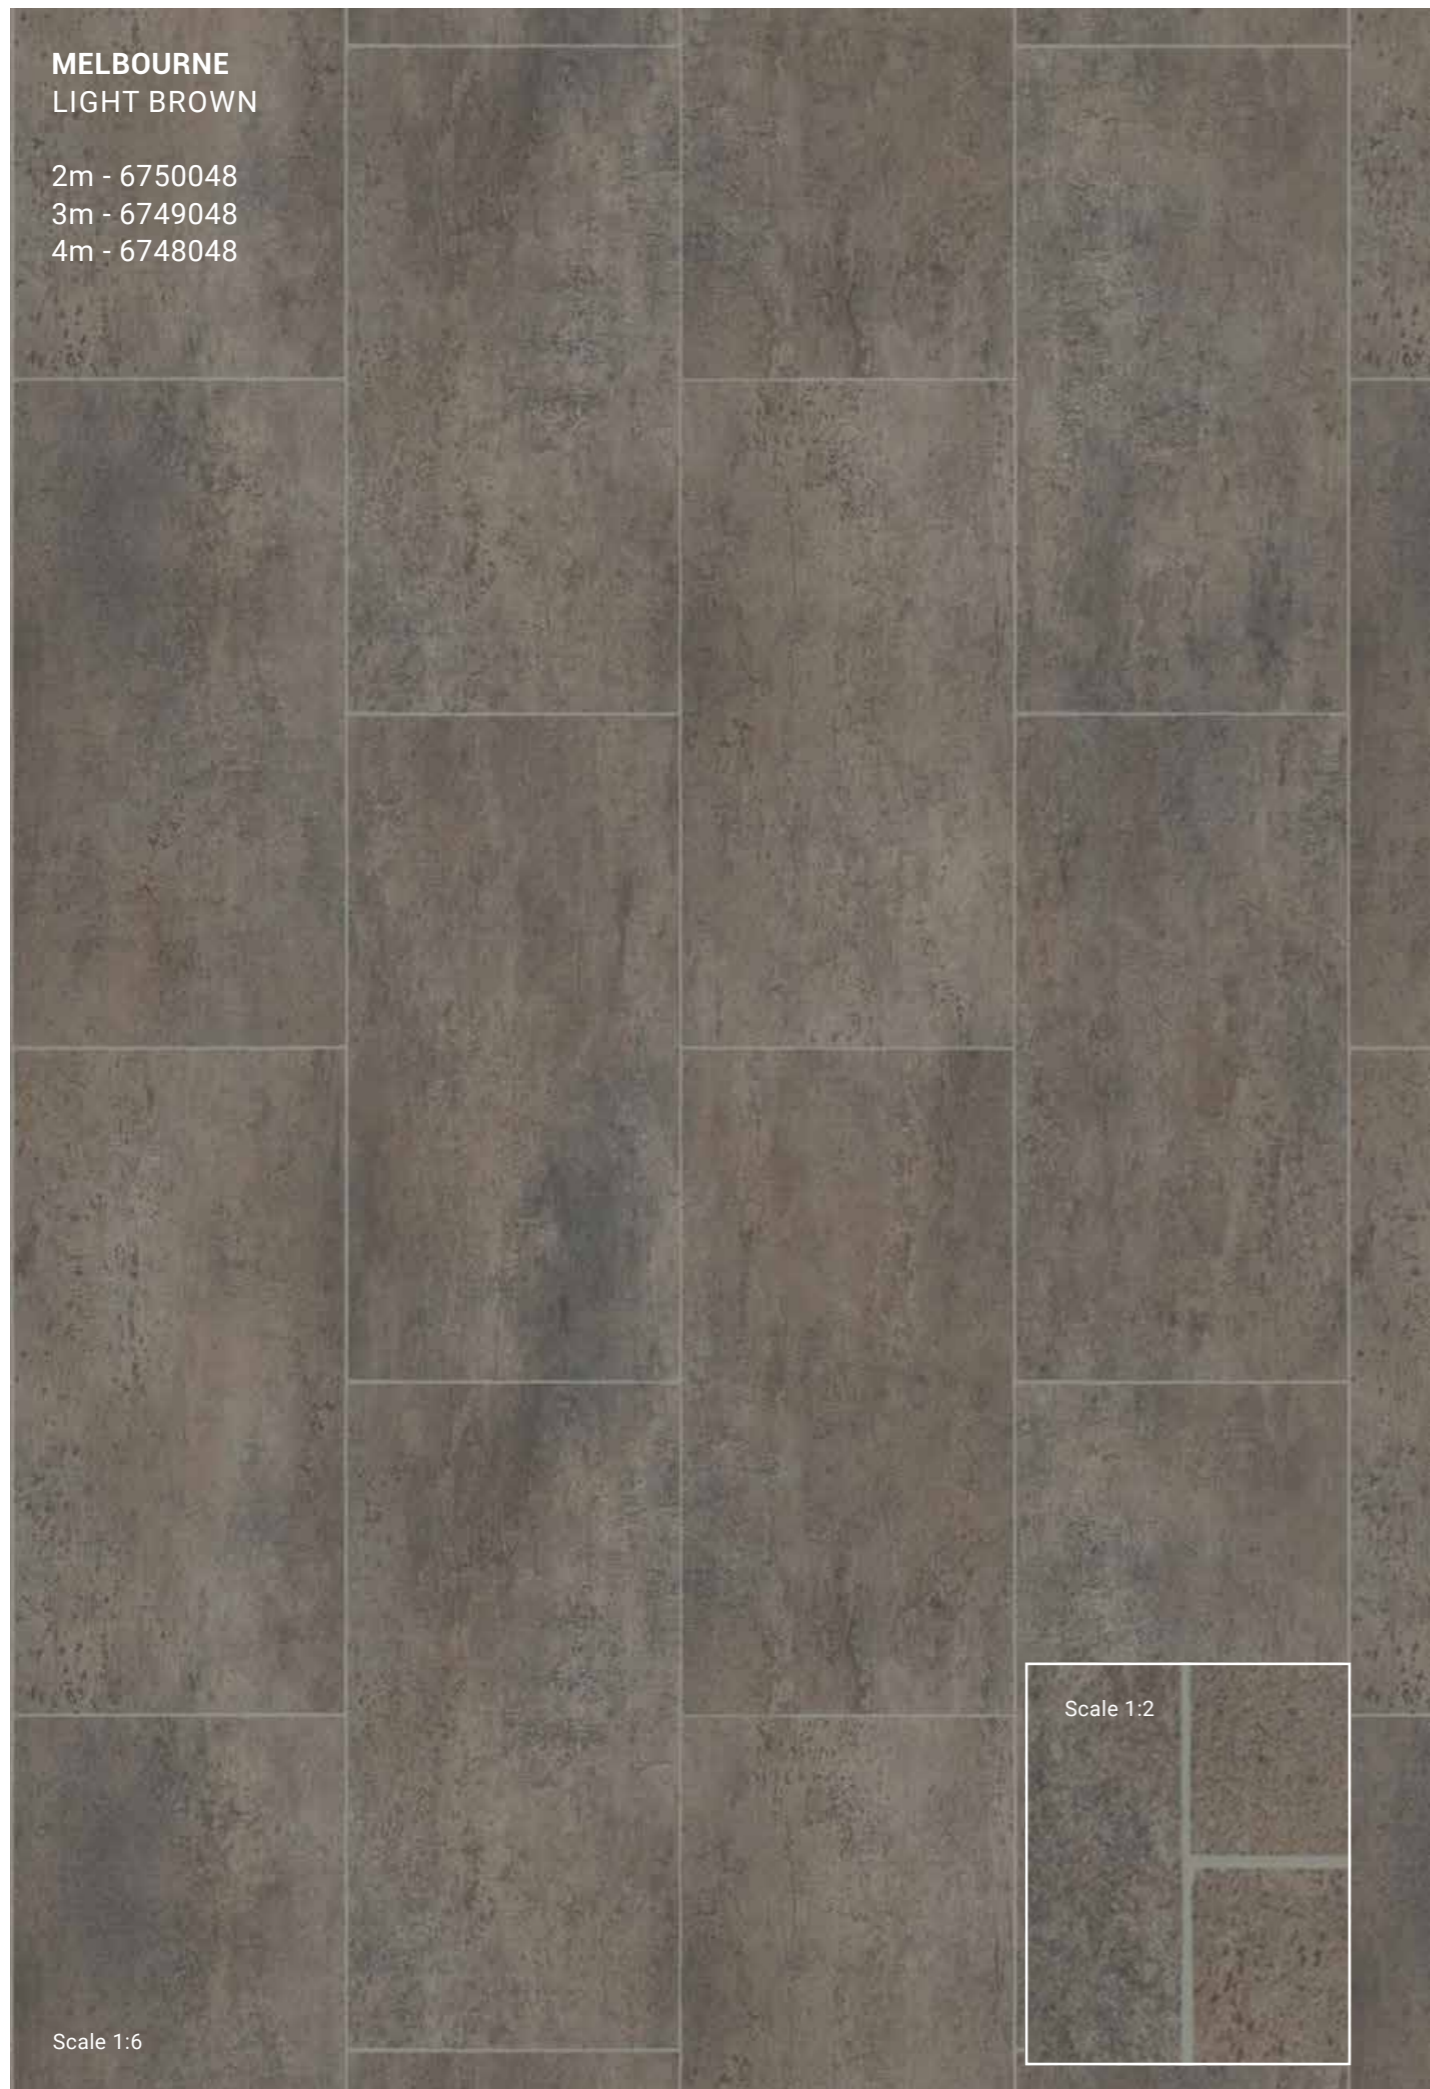

**MELBOURNE**  
LIGHT BROWN

2m - 6750048  
3m - 6749048  
4m - 6748048

Scale 1:6

**MELBOURNE**  
NOIR

2m - 6750038  
3m - 6749038  
4m - 6748038

Scale 1:6

ICONIK ESSENCE
ICONIK 150
ICONIK 200
ICONIK 220Tex
ICONIK 240
ICONIK 260
ICONIK 260Tex
ICONIK 280Tex
ICONIK 300
ICONIK 300+
ICONIK 320Tex
ICONIK 400
ICONIK 450
CLASSIC 40