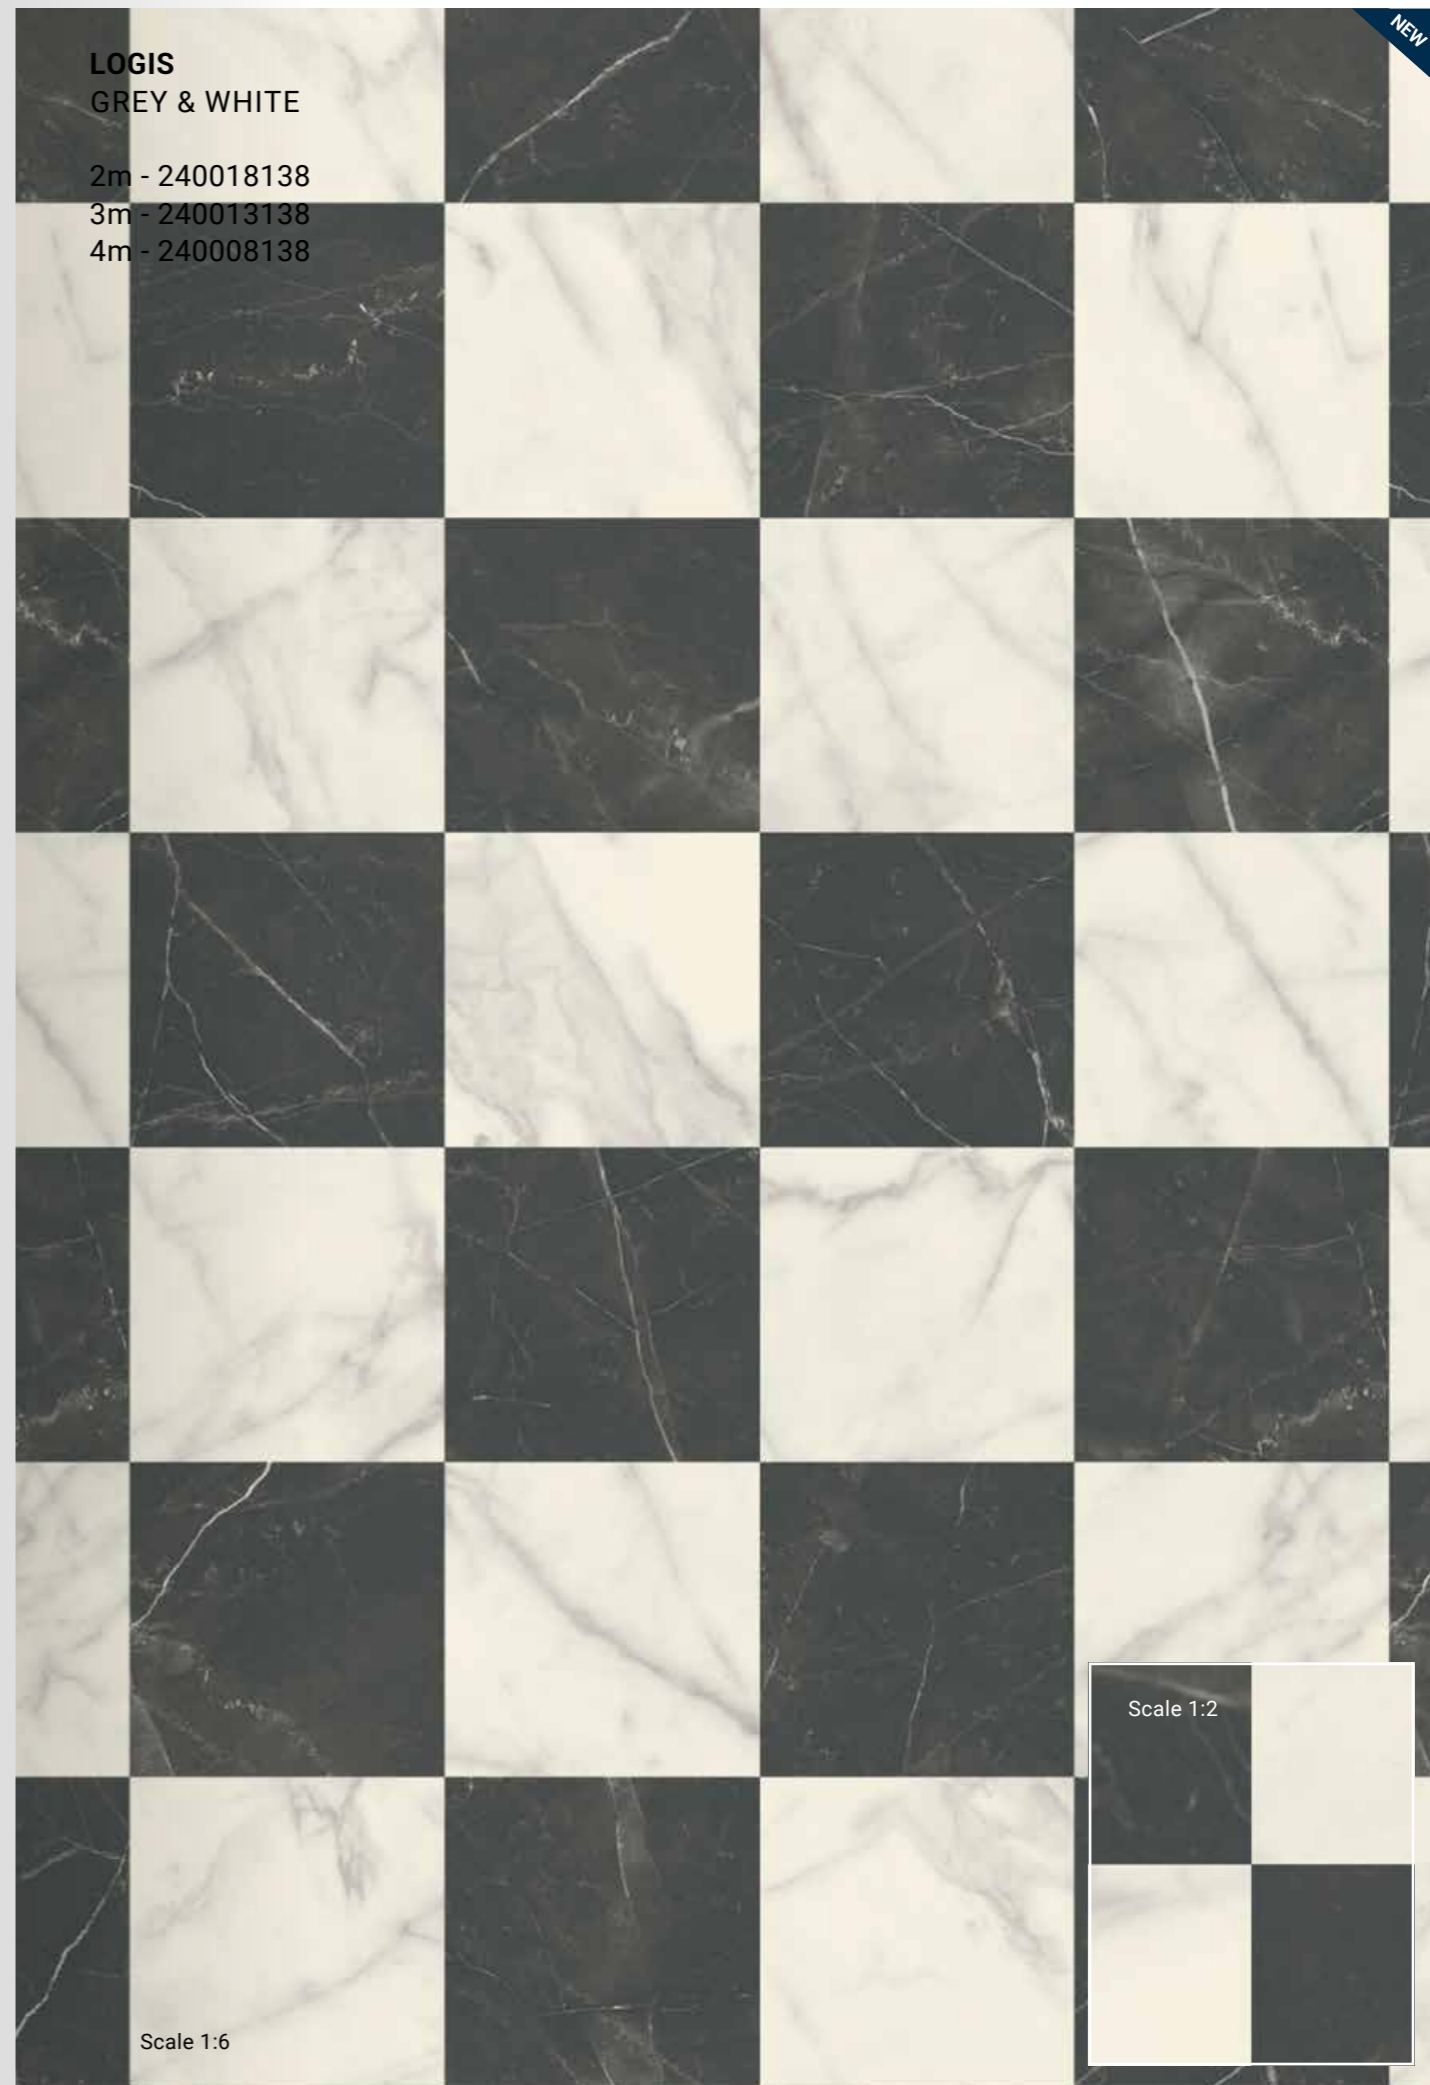

LOGIS GREY & WHITE

- 2m - 240018138
- 3m - 240013138
- 4m - 240008138

Scale 1:2

Scale 1:6

ICONIK
ESSENCE

ICONIK
150

ICONIK
200

ICONIK
220Tex

ICONIK
240

ICONIK
260

ICONIK
260Tex

ICONIK
280Tex

ICONIK
300

ICONIK
300+

ICONIK
320Tex

ICONIK
400

ICONIK
450

CLASSIC
40