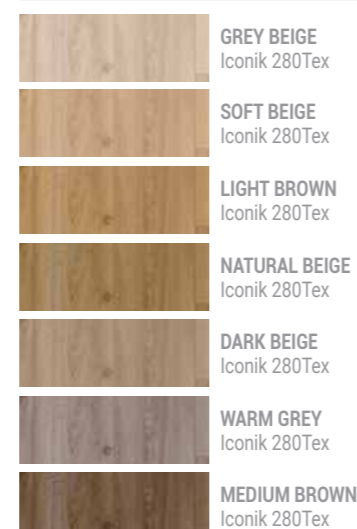

FUMED OAK 20 x 150 cm 100 x 150 cm