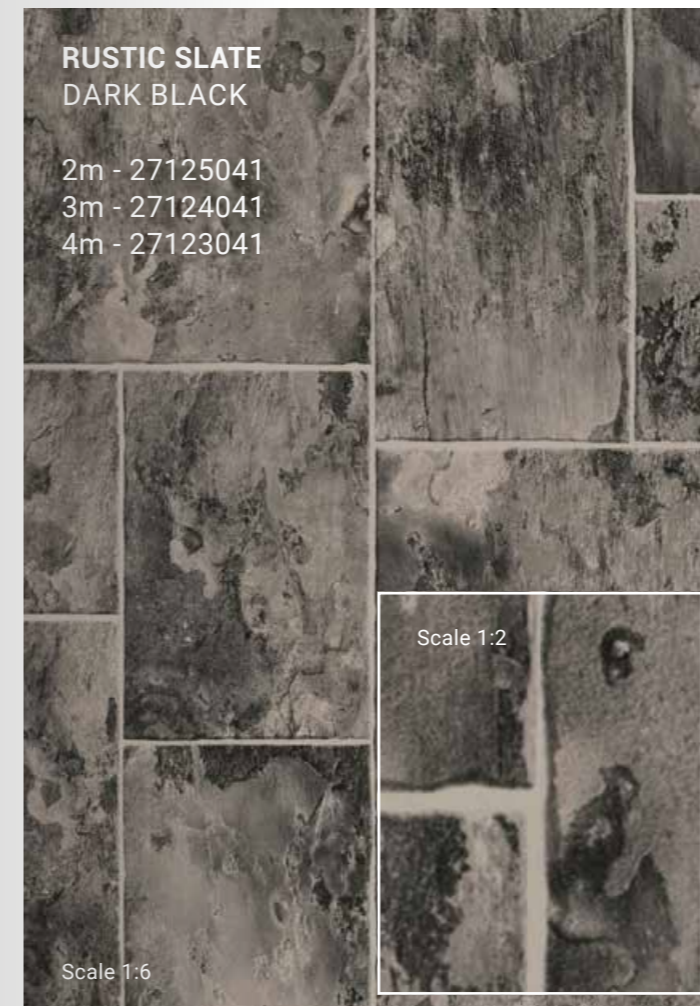

ICONIK 260 RUSTIC SLATE

		2, 3, 4 m
		Various
		100 X 100 cm
		2,6 mm

ICONIK 260
ICONIK 260 TEX
ICONIK 280 TEX
ICONIK 300
ICONIK 300+
ICONIK 320 TEX
ICONIK 400
ICONIK 450
CLASSIC 40