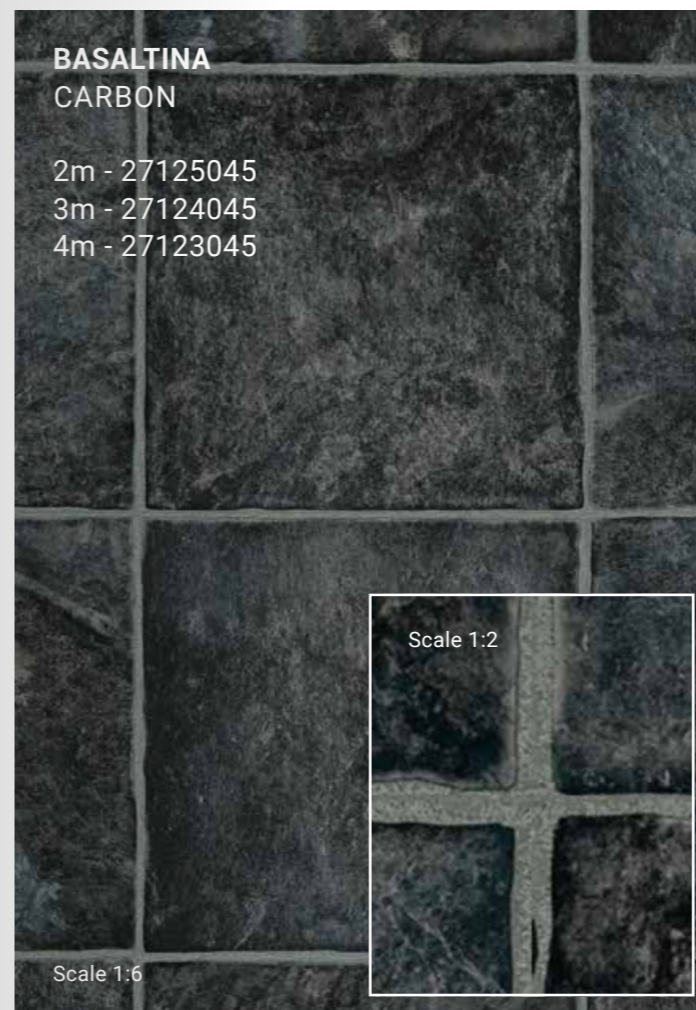

Scale 1:6

BASALTINA
CARBON

2m - 27125045
3m - 27124045
4m - 27123045

Scale 1:6

Scale 1:2

		2, 3, 4 m
		33 x 33 cm
		100 x 100 cm
		2,6 mm

EXTREME PROTECTION **10 years GUARANTEE RESIDENTIAL USE**