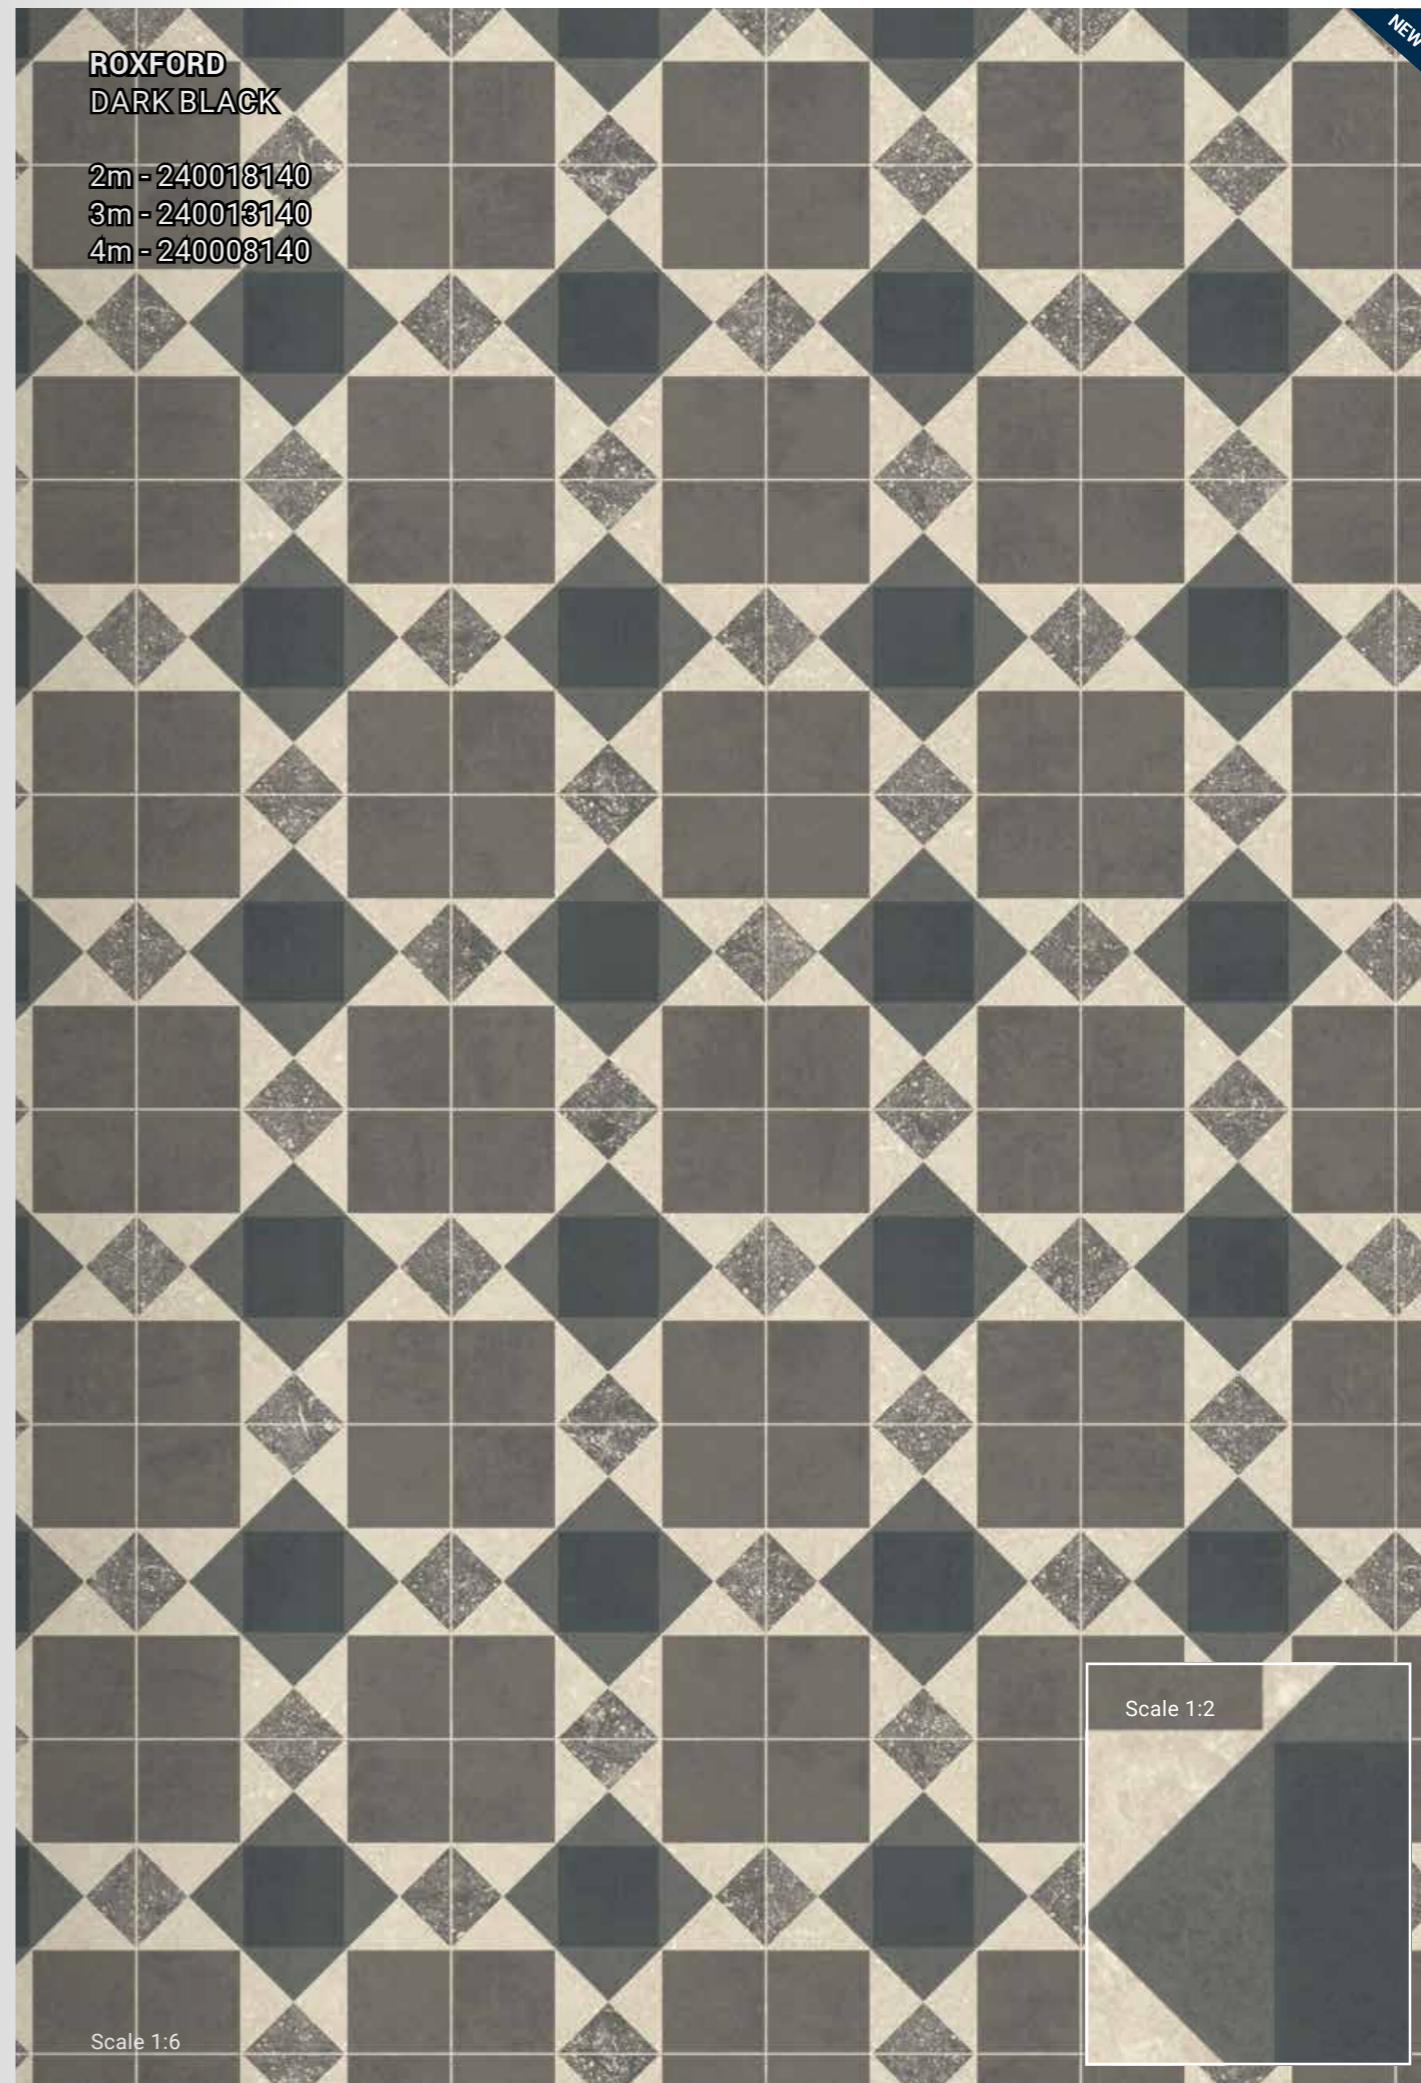

100 x 100 cm

2,8 mm

ROXFORD  
DARK BLACK

2m - 240018140

3m - 240013140

4m - 240008140

Scale 1:6

Scale 1:2