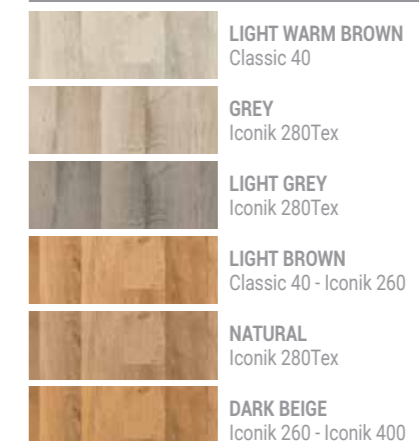

## SMOOTH WOOD EFFECT

**FOREST**  20 x 145 cm  100 x 100 cm

**FRENCH OAK**  10 x 100 cm  100 x 100 cm

**LIGHT** NEW Iconik 260 - Iconik 260Tex - Iconik 280Tex

**FIBER WOOD**  100 x 100 cm

**GEA**  11,1 x 100 cm  100 x 100 cm