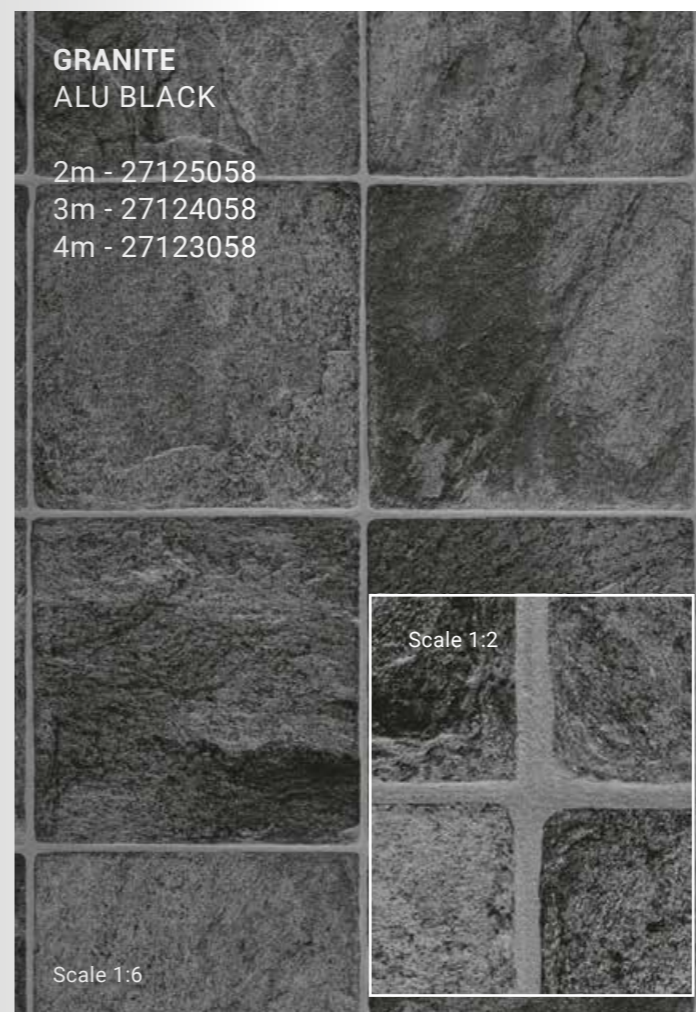

GRANITE ALU BLACK

2m - 27125058
3m - 27124058
4m - 27123058

2, 3, 4 m

25 x 25 cm

100 x 100 cm

2,6 mm

ICONIK ESSENCE
ICONIK 150
ICONIK 200
ICONIK 220Tex
ICONIK 240
ICONIK 260
ICONIK 260Tex
ICONIK 280Tex
ICONIK 300
ICONIK 300+
ICONIK 320Tex
ICONIK 400
ICONIK 450
CLASSIC 40