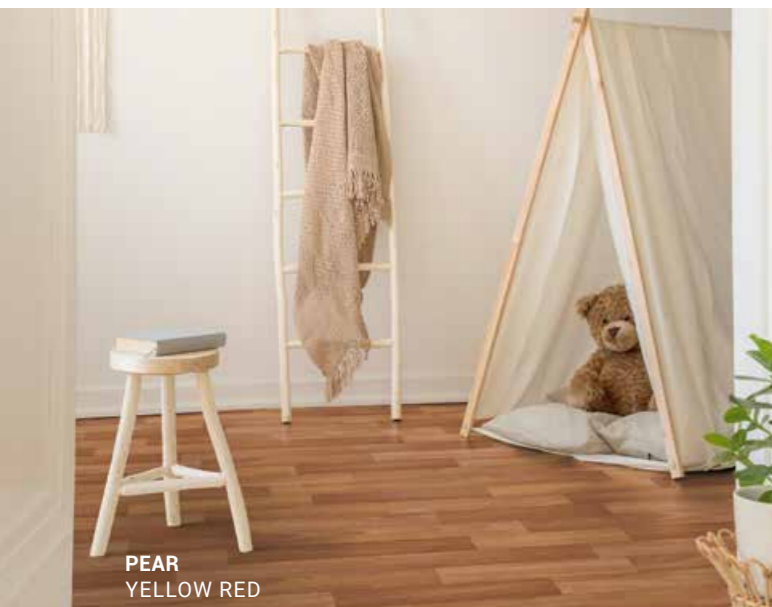

PEAR
YELLOW RED

ICONIK 150 PEAR

PEAR
YELLOW RED