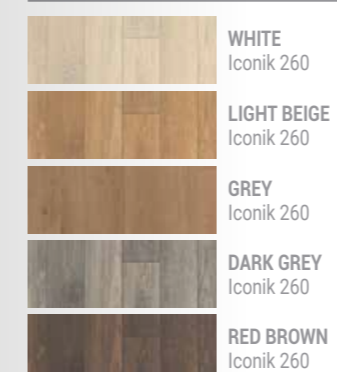

## SMOOTH WOOD EFFECT

**PEAR**  10 x 60 cm  100 x 150 cm

**REGINA**  8,5 x 50 cm  100 x 150 cm

**ROBUR**  7,8 x 100 cm  100 x 150 cm

**RUSTIC OAK**  10 x 100 cm  100 x 100 cm

**SLOW OAK**  12,5 x 100 cm  100 x 100 cm