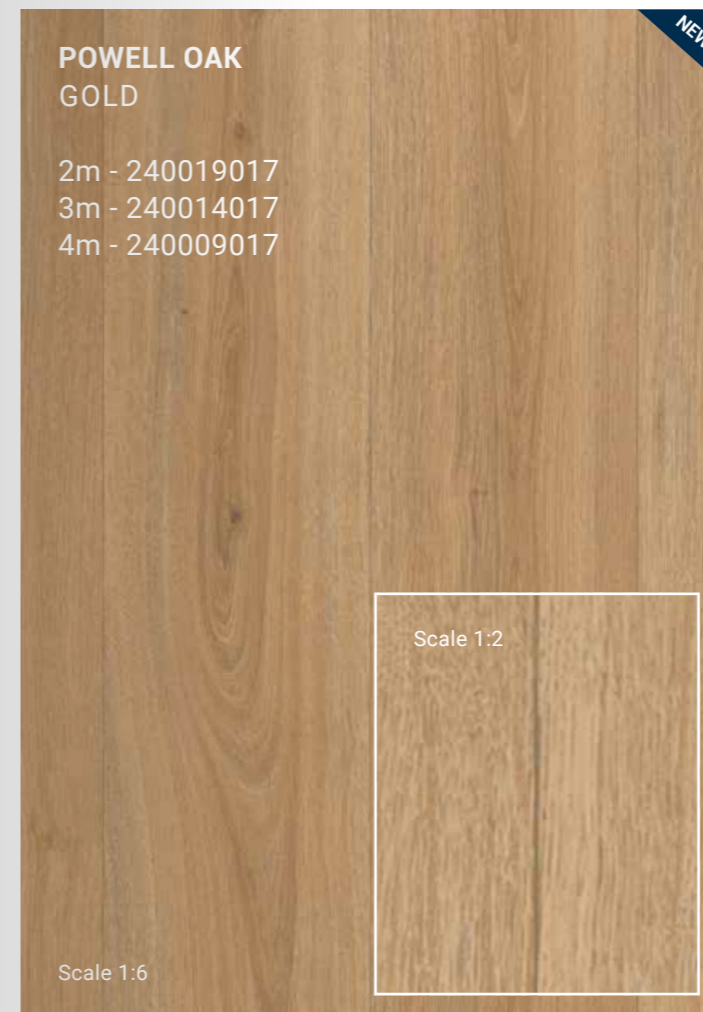

## POWELL OAK BRONZE

2m - 240019019  
3m - 240014019  
4m - 240009019

Scale 1:6

Scale 1:2

NEW

ICONIK ESSENCE
ICONIK 150
ICONIK 200
ICONIK 220Tex
<b>ICONIK 240</b>
ICONIK 260
ICONIK 260Tex
ICONIK 280Tex
ICONIK 300
ICONIK 300+
ICONIK 320Tex
ICONIK 400
ICONIK 450
CLASSIC 40