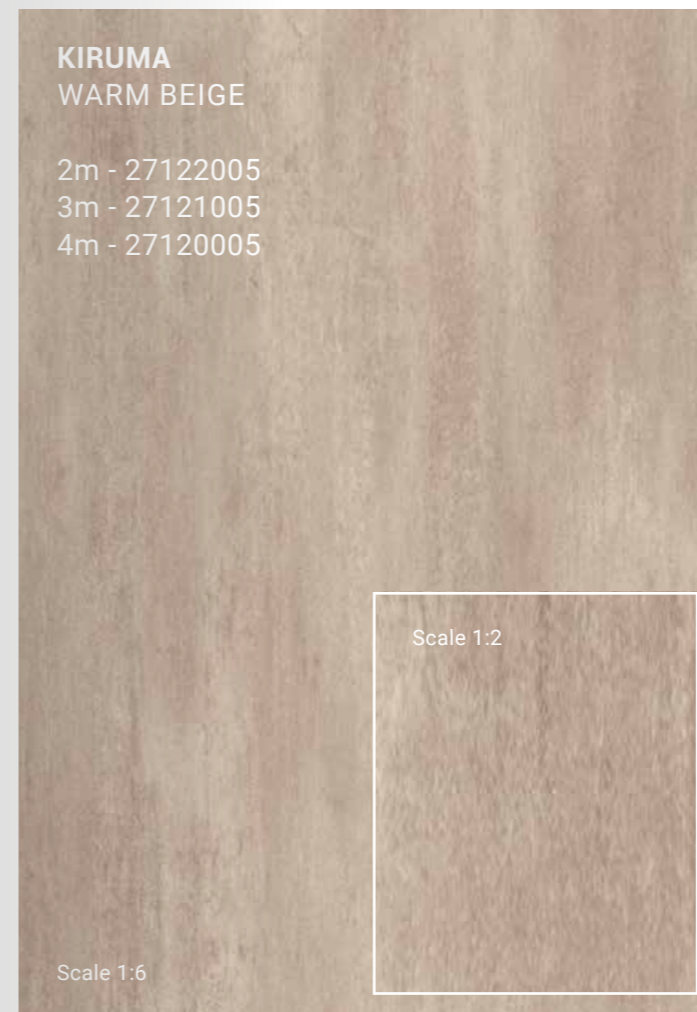

2, 3, 4 m

Allover

100 x 100 cm

2,6 mm