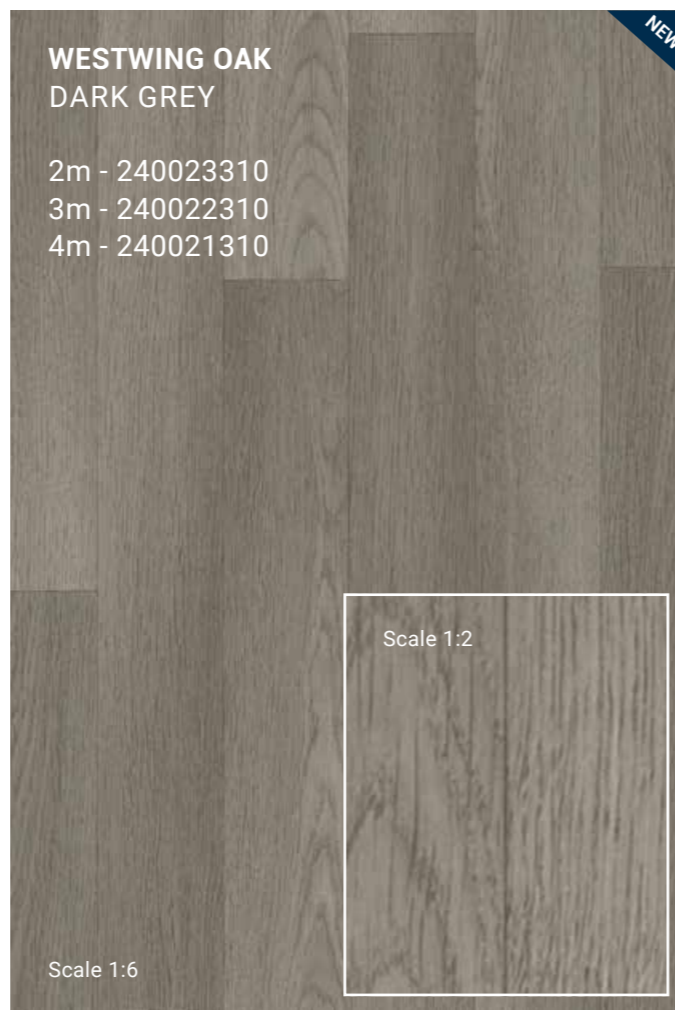

## WESTWING OAK BROWN

2m - 240023030  
3m - 240022030  
4m - 240021030

Scale 1:6

NEW

ICONIK ESSENCE
ICONIK 150
ICONIK 200
ICONIK 220Tex
ICONIK 240
ICONIK 260
ICONIK 260Tex
ICONIK 280Tex
ICONIK 300
ICONIK 300+
ICONIK 320Tex
ICONIK 400
ICONIK 450
CLASSIC 40