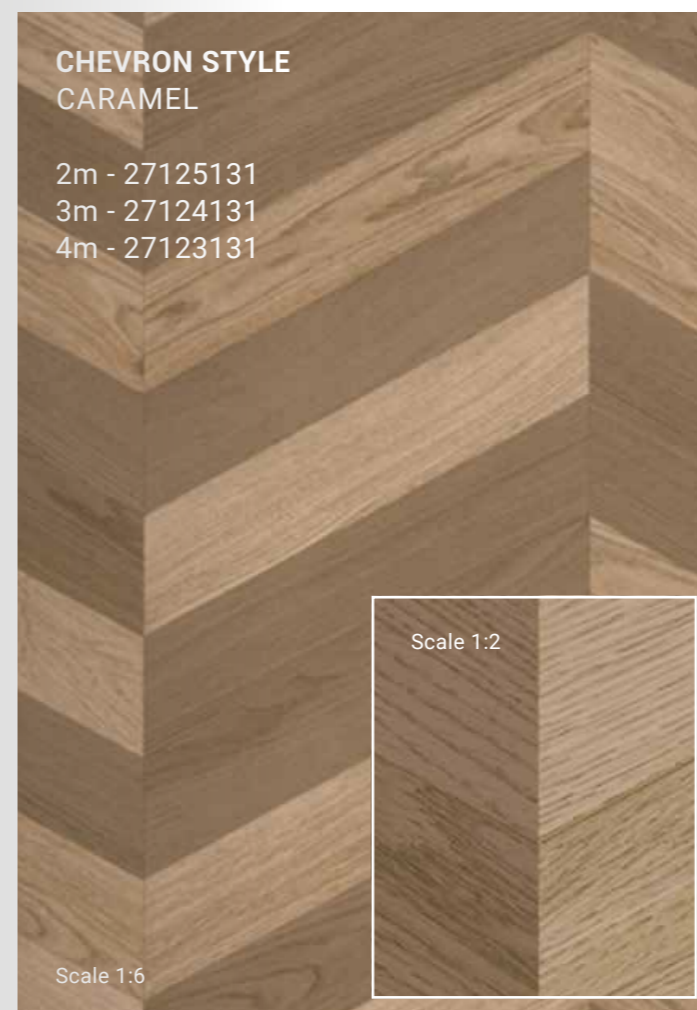

ICONIK 260 CHEVRON STYLE

		2, 3, 4 m
		Chevron
		200 x 100 cm
		2,6 mm

EXTREME PROTECTION

10 years GUARANTEE RESIDENTIAL USE

ICONIK ESSENCE
ICONIK 150
ICONIK 200
ICONIK 220Tex
ICONIK 240
ICONIK 260
ICONIK 260Tex
ICONIK 280Tex
ICONIK 300
ICONIK 300+
ICONIK 320Tex
ICONIK 400
ICONIK 450
CLASSIC 40