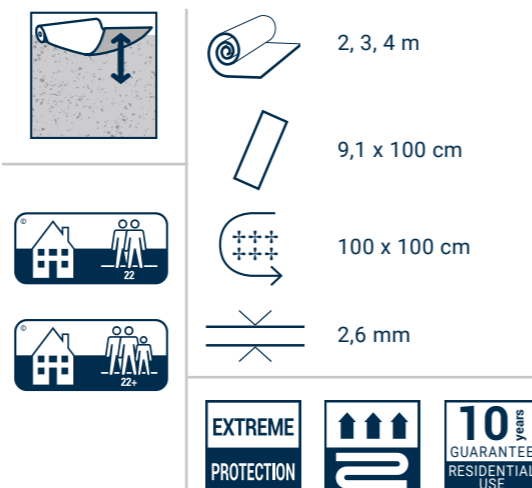

# ICONIK 260 BRUXELLES

		2, 3, 4 m
		12,5 x 100 cm
		100 x 100 cm
		2,6 mm

**EXTREME PROTECTION**

**10 years GUARANTEE RESIDENTIAL USE**