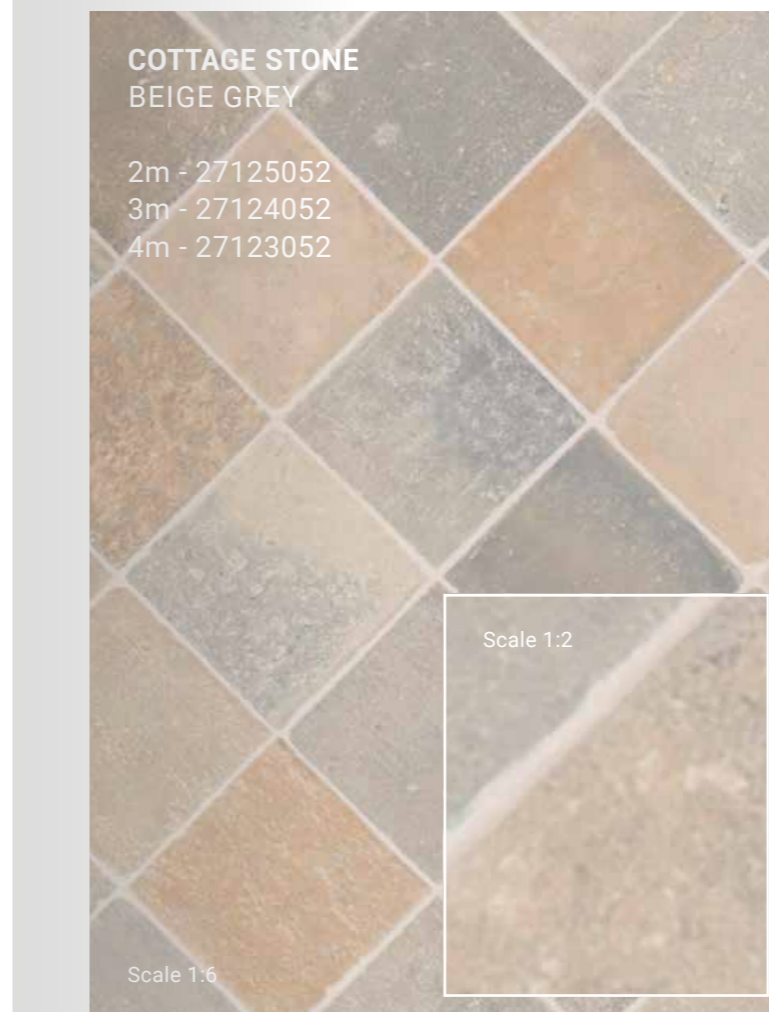

COTTAGE STONE
BEIGE GREY

2m - 27125052
3m - 27124052
4m - 27123052

Scale 1:2

Scale 1:6

		2, 3, 4 m
		17,5 x 17,5 cm
		100 x 100 cm
		2,6 mm

EXTREME PROTECTION **10 years GUARANTEE RESIDENTIAL USE**