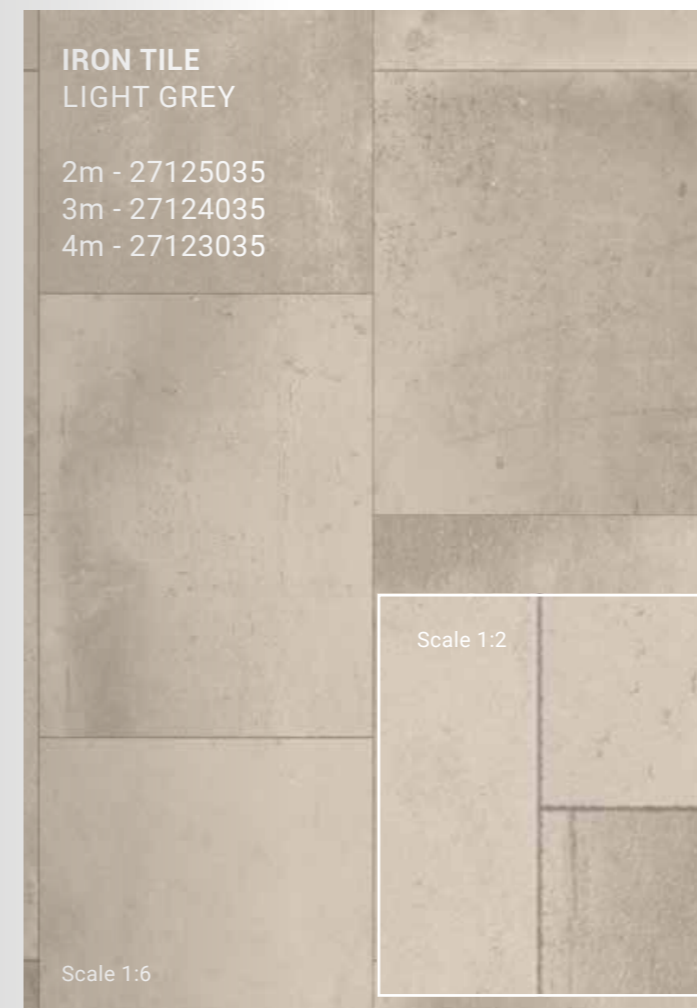

ICONIK 260 IRON TILE

		2, 3, 4 m
		25 x 33 cm
		100 x 100 cm
		2,6 mm

ICONIK ESSENCE
ICONIK 150
ICONIK 200
ICONIK 200Tex
ICONIK 240
ICONIK 260
ICONIK 260Tex
ICONIK 280Tex
ICONIK 300
ICONIK 300+
ICONIK 320Tex
ICONIK 400
ICONIK 450
CLASSIC 40