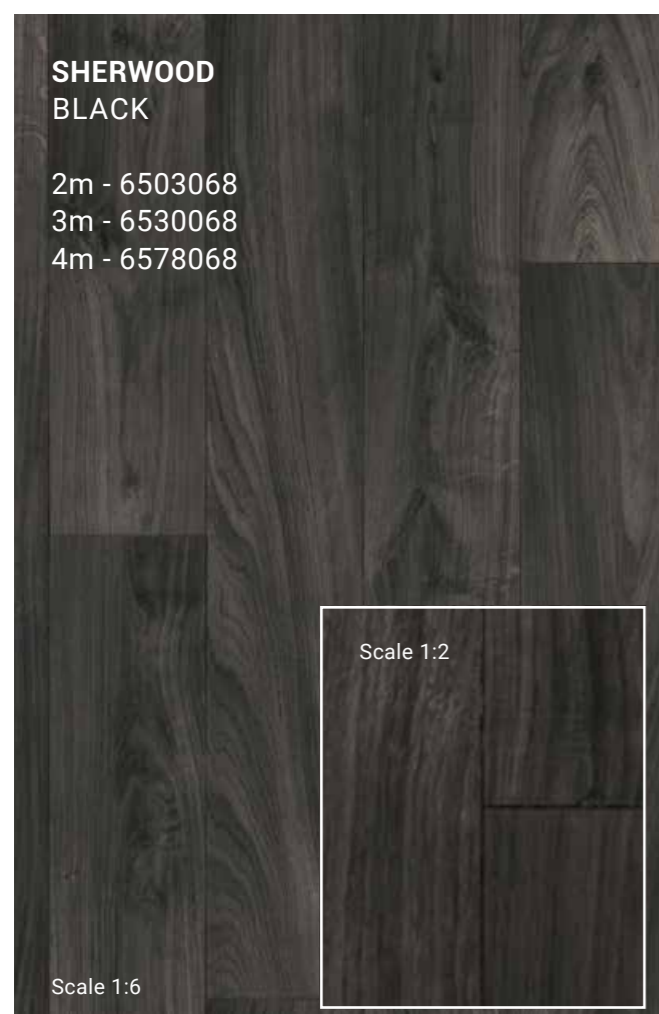

SHERWOOD BLACK

2m - 6503068
3m - 6530068
4m - 6578068

Scale 1:2

Scale 1:6

		2, 3, 4 m
		12,5 x 100 cm
		100 x 100 cm
		3,0 mm