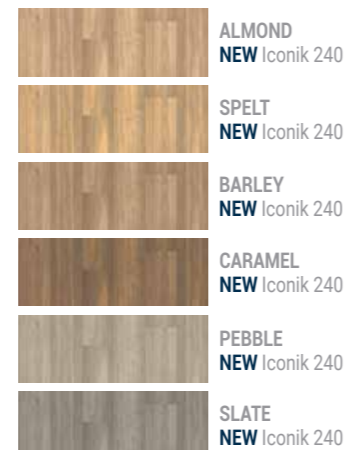

**CHARM OAK**  20 x 100 cm  100 x 100 cm

**CHENE**  10 x 100 cm  100 x 100 cm