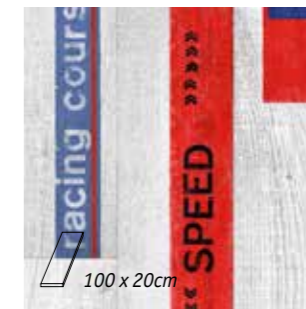

SPEEDY RED
4m : 5193226 (5450158471293)
3m : 5255226 (5450158471675)
2m : 5331226 (5450158471651)
Repeat: 100x100