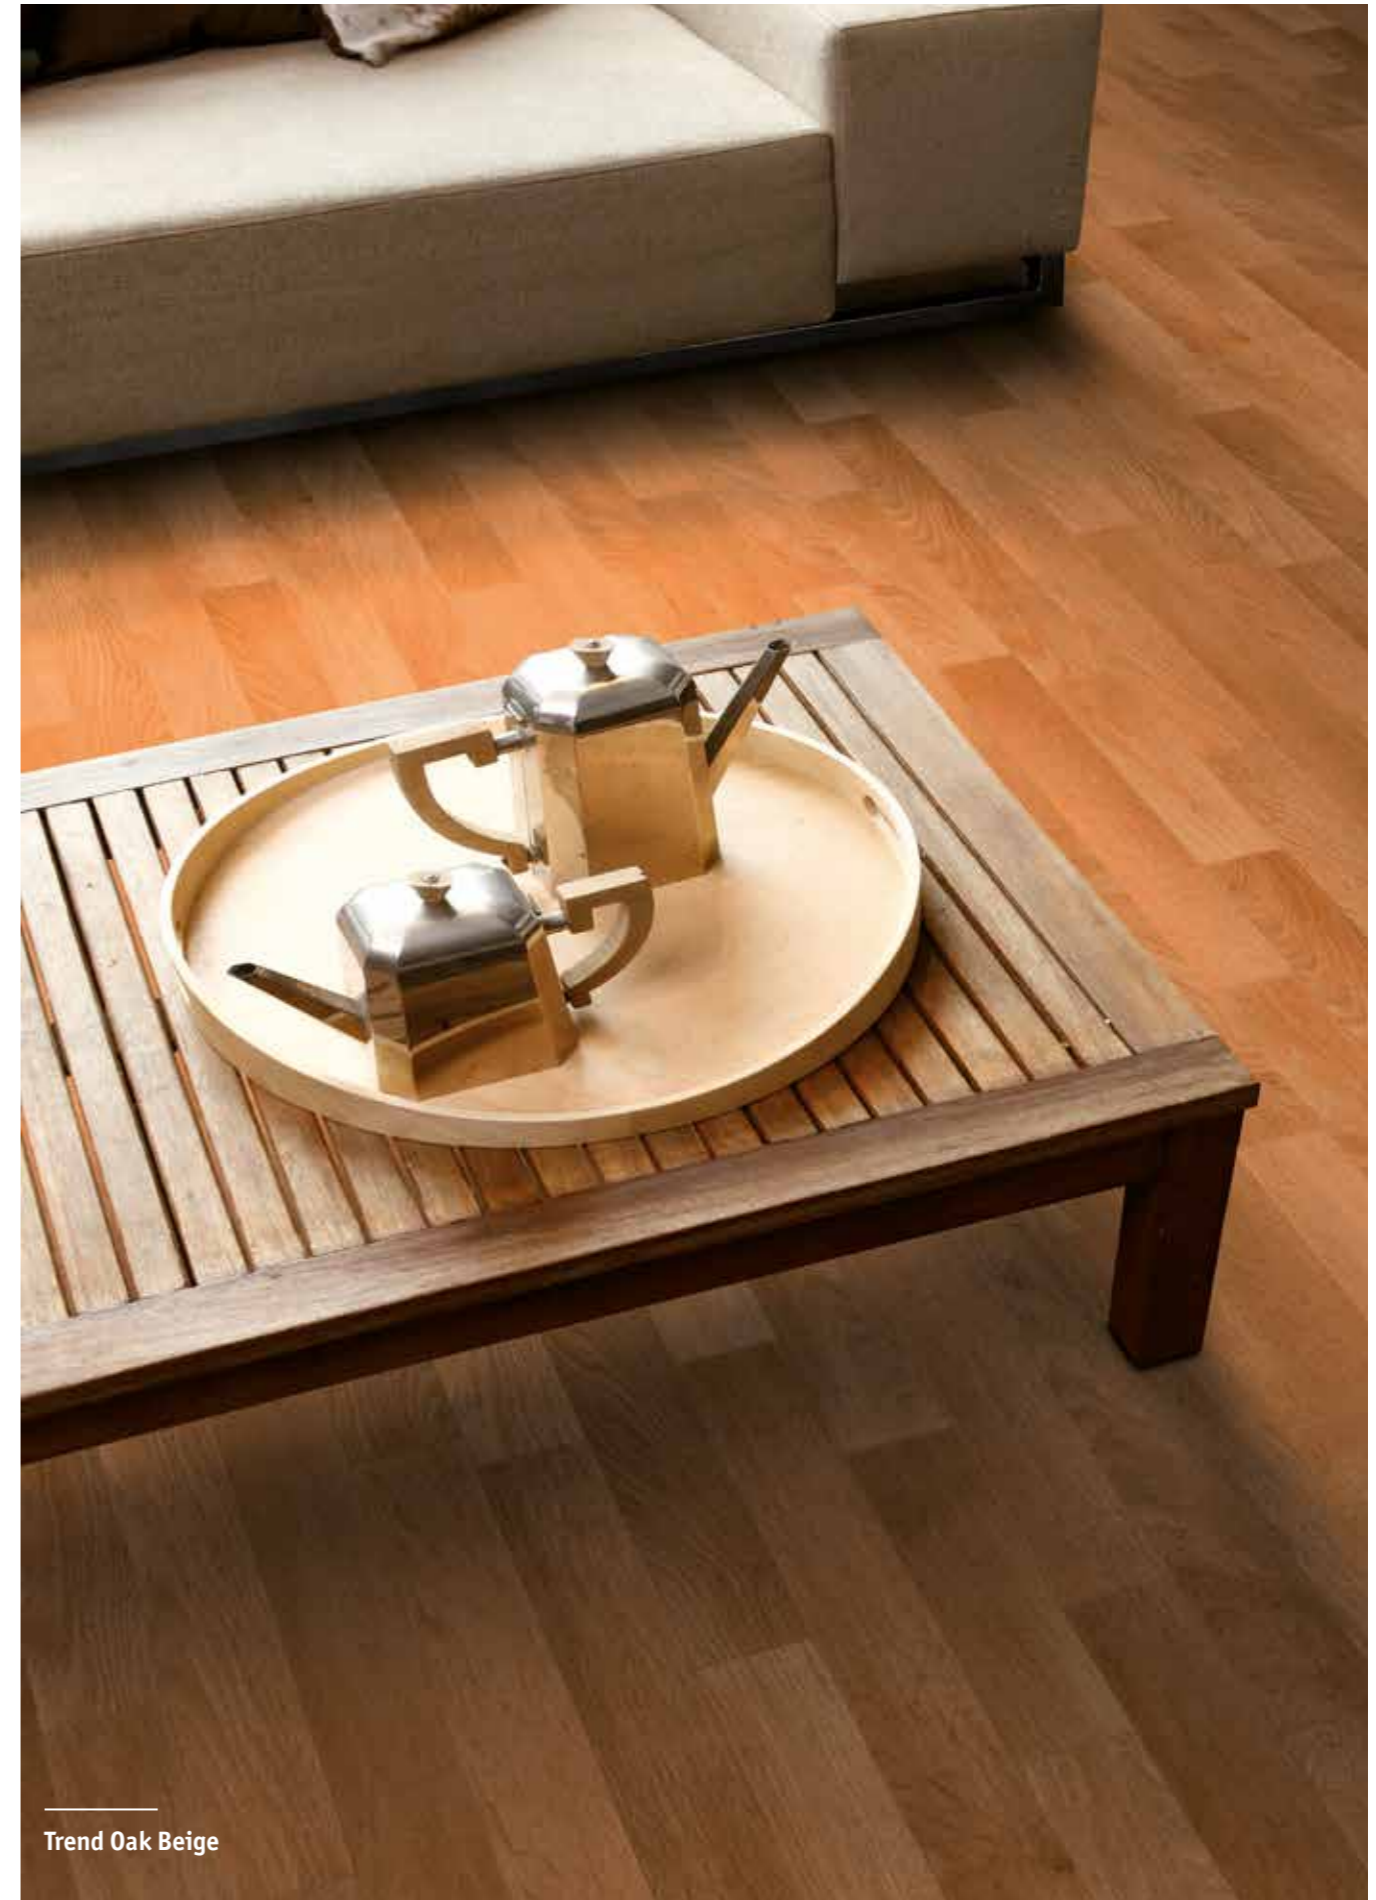

Trend Oak Beige