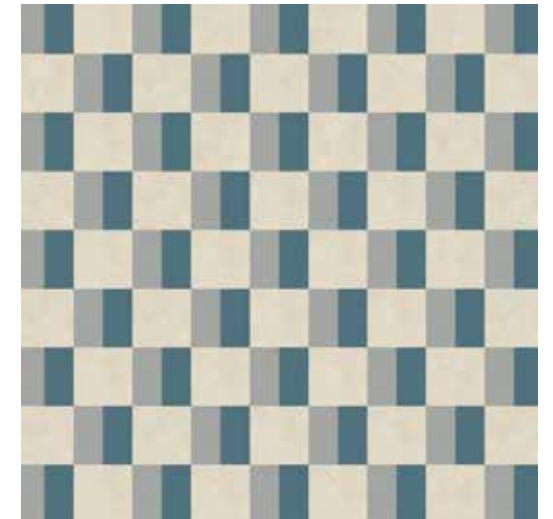

Collection **iD Inspiration 70**
Twine Blue Grey // 24207 041 50 x 50 cm
Twine Denim // 24207 043 50 x 50 cm
Caviar Grey // 24207 019 50 x 50 cm