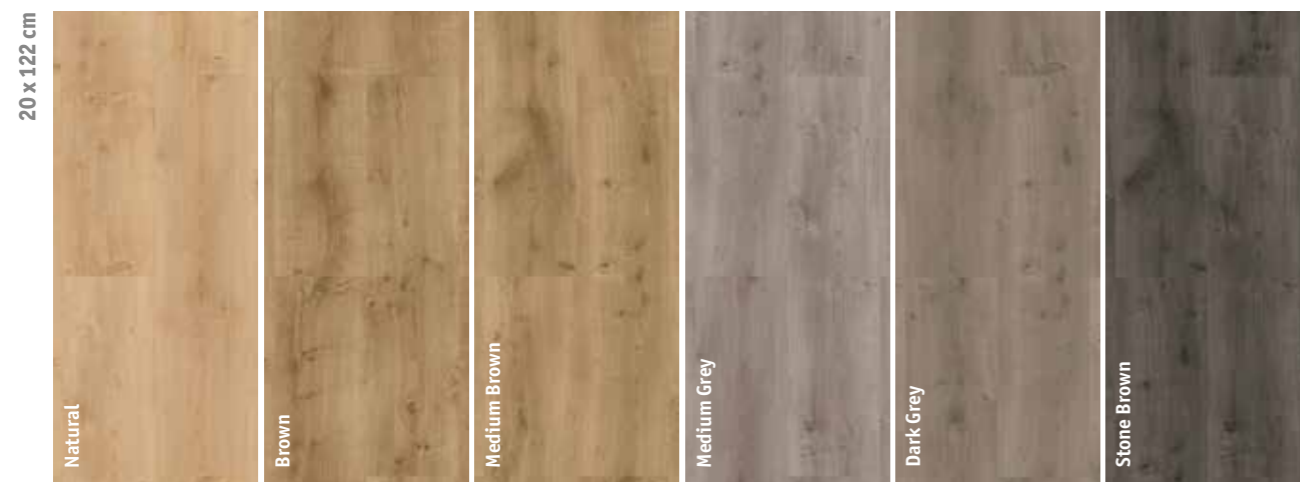

Rustic Oak

Natural
iD 70: 24201 125 **iD 55:** 24231 125
Brown
iD 70: 24201 127 **iD 55:** 24231 127
Medium Brown
iD 70: 24201 128 **iD 55:** 24231 128
Medium Grey
iD 70: 24201 123 **iD 55:** 24231 123
Dark Grey
iD 70: 24201 122 **iD 55:** 24231 122
Stone Brown
iD 70: 24201 121 **iD 55:** 24231 121