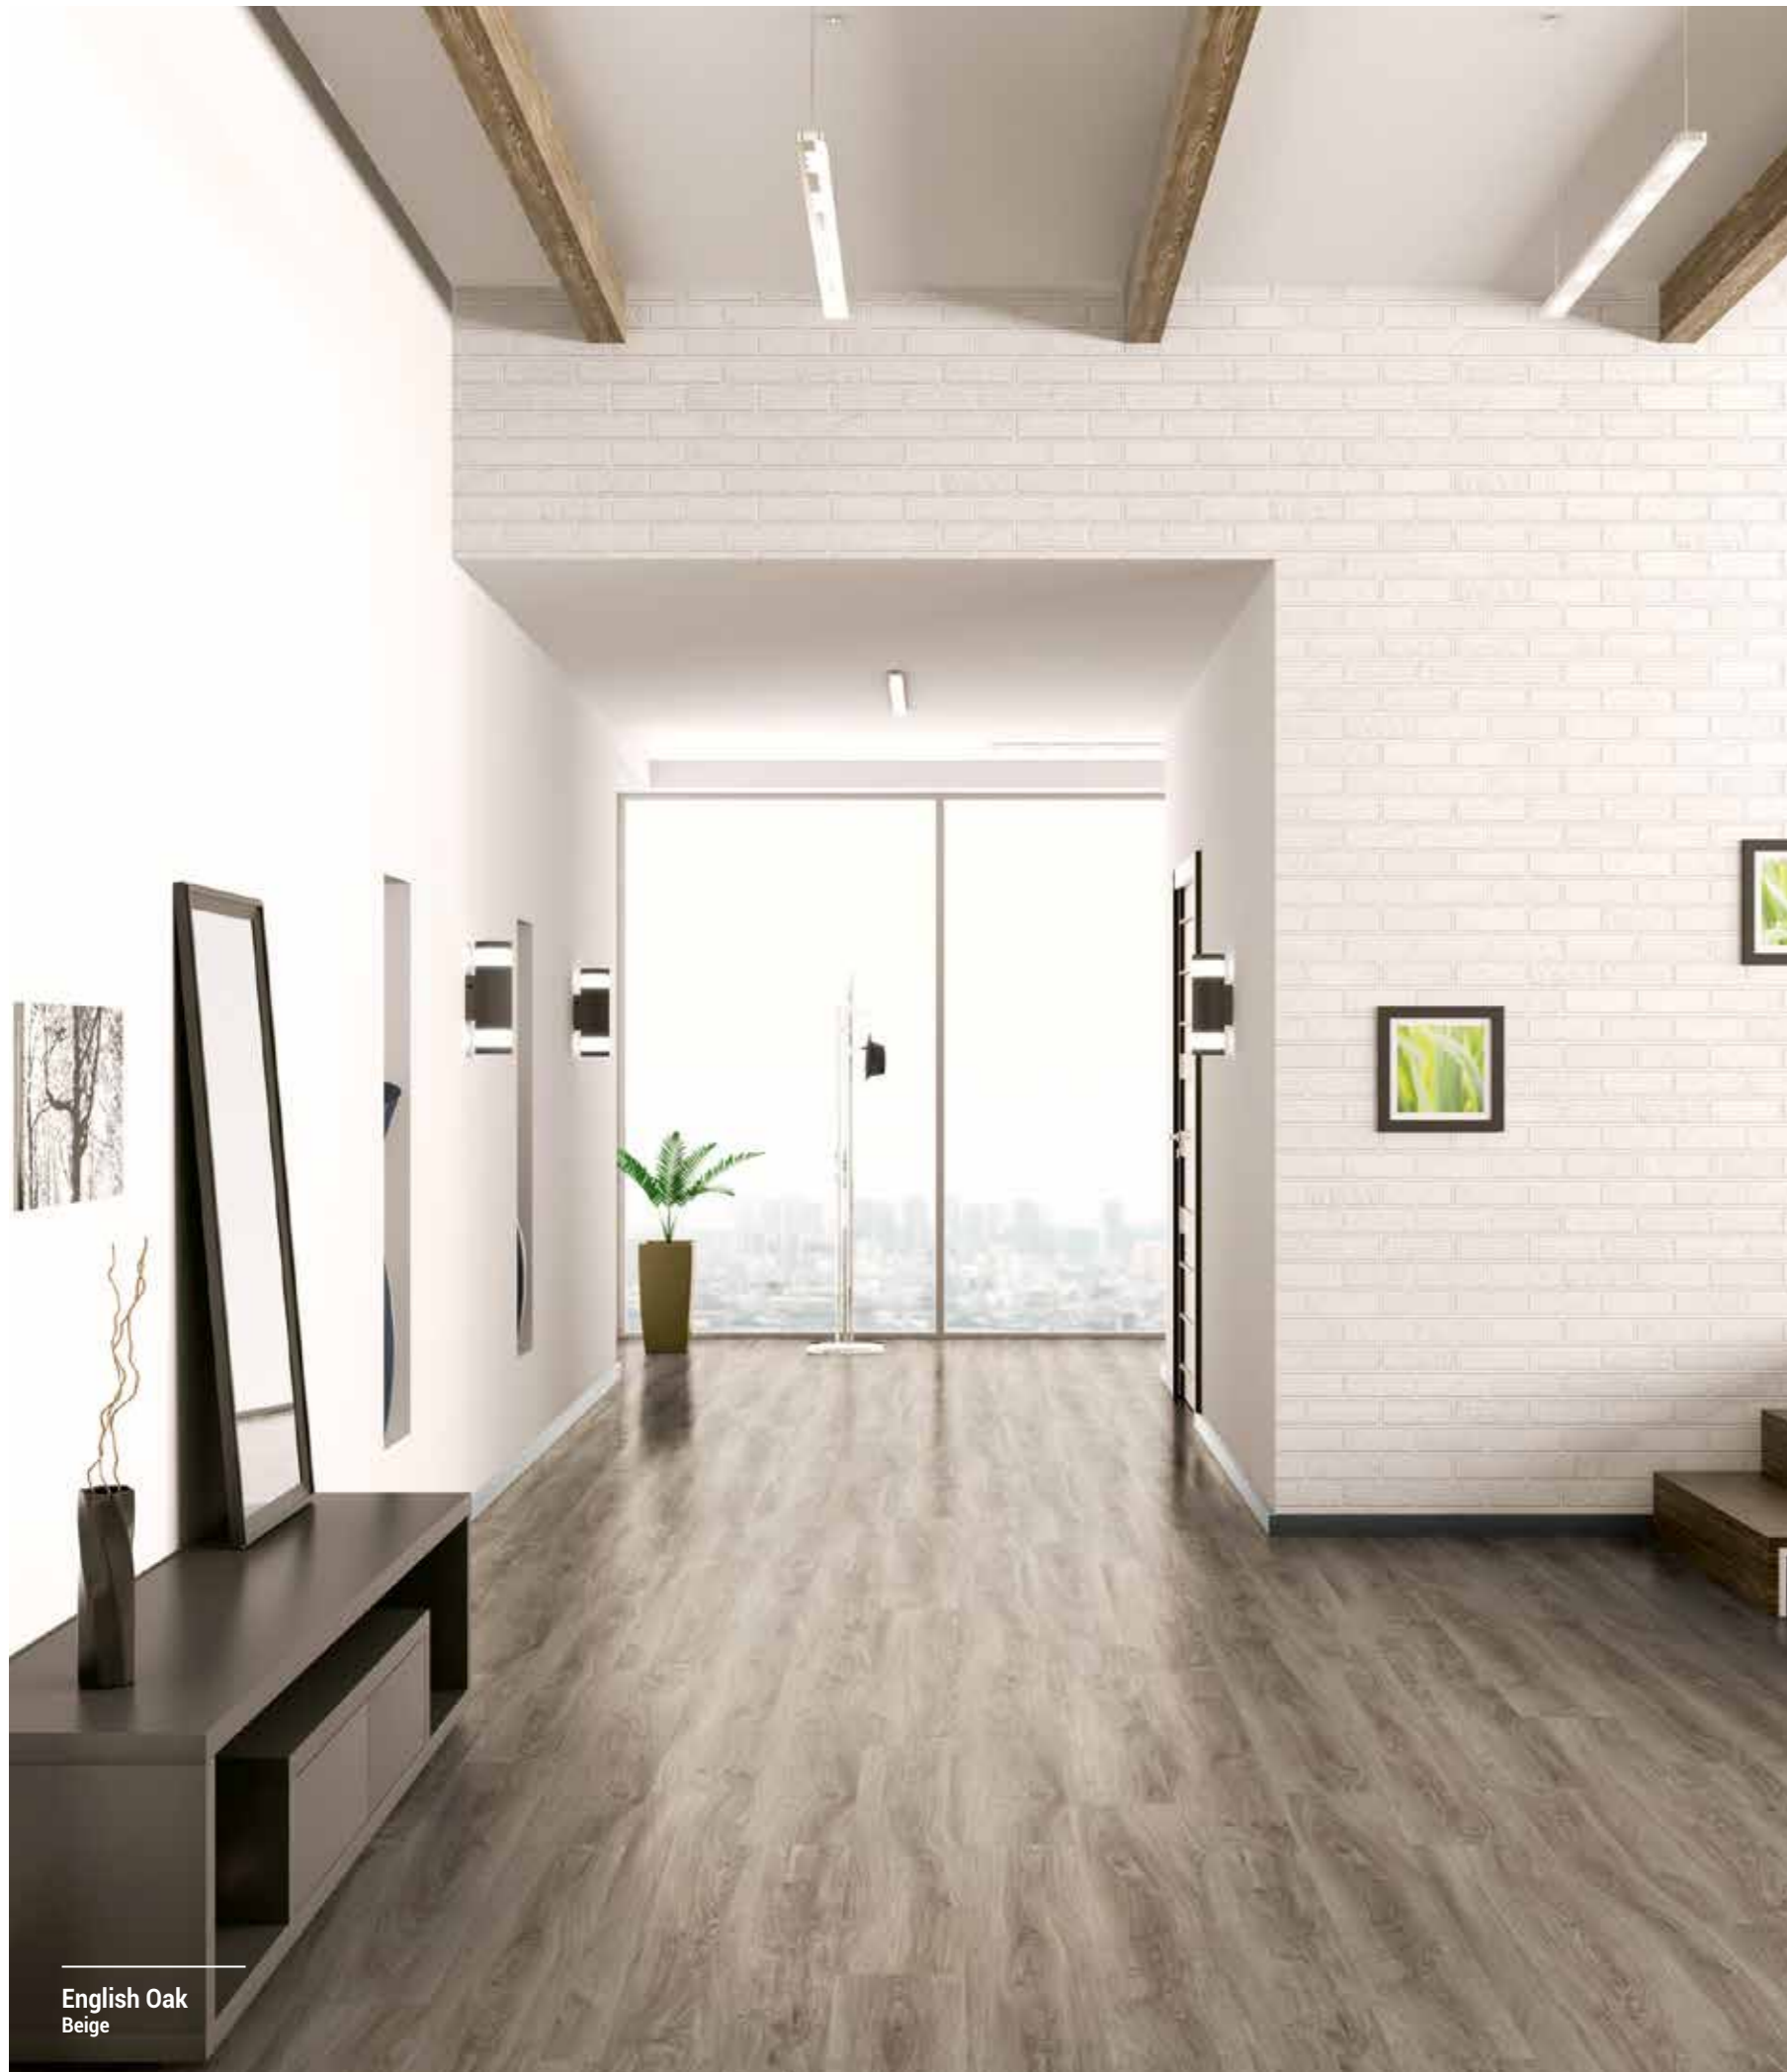

Dimensions : 19,05 x 121,1 cm

4 côtés biseautés  
4V

English Oak  
Beige