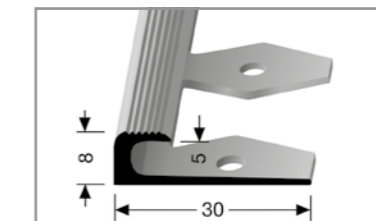

Silver NCS:S 2500-N	1456 011
Acier inoxydable NCS:S 6005-Y20R	1456 012

Plinthes

PLINTHES DÉCORATIVES EN PVC

Plinthes compactes avec film décoratif et traitement de surface PUR. Parfaitement assorties à tous les décors Starfloor Click 55 & 55 Plus.