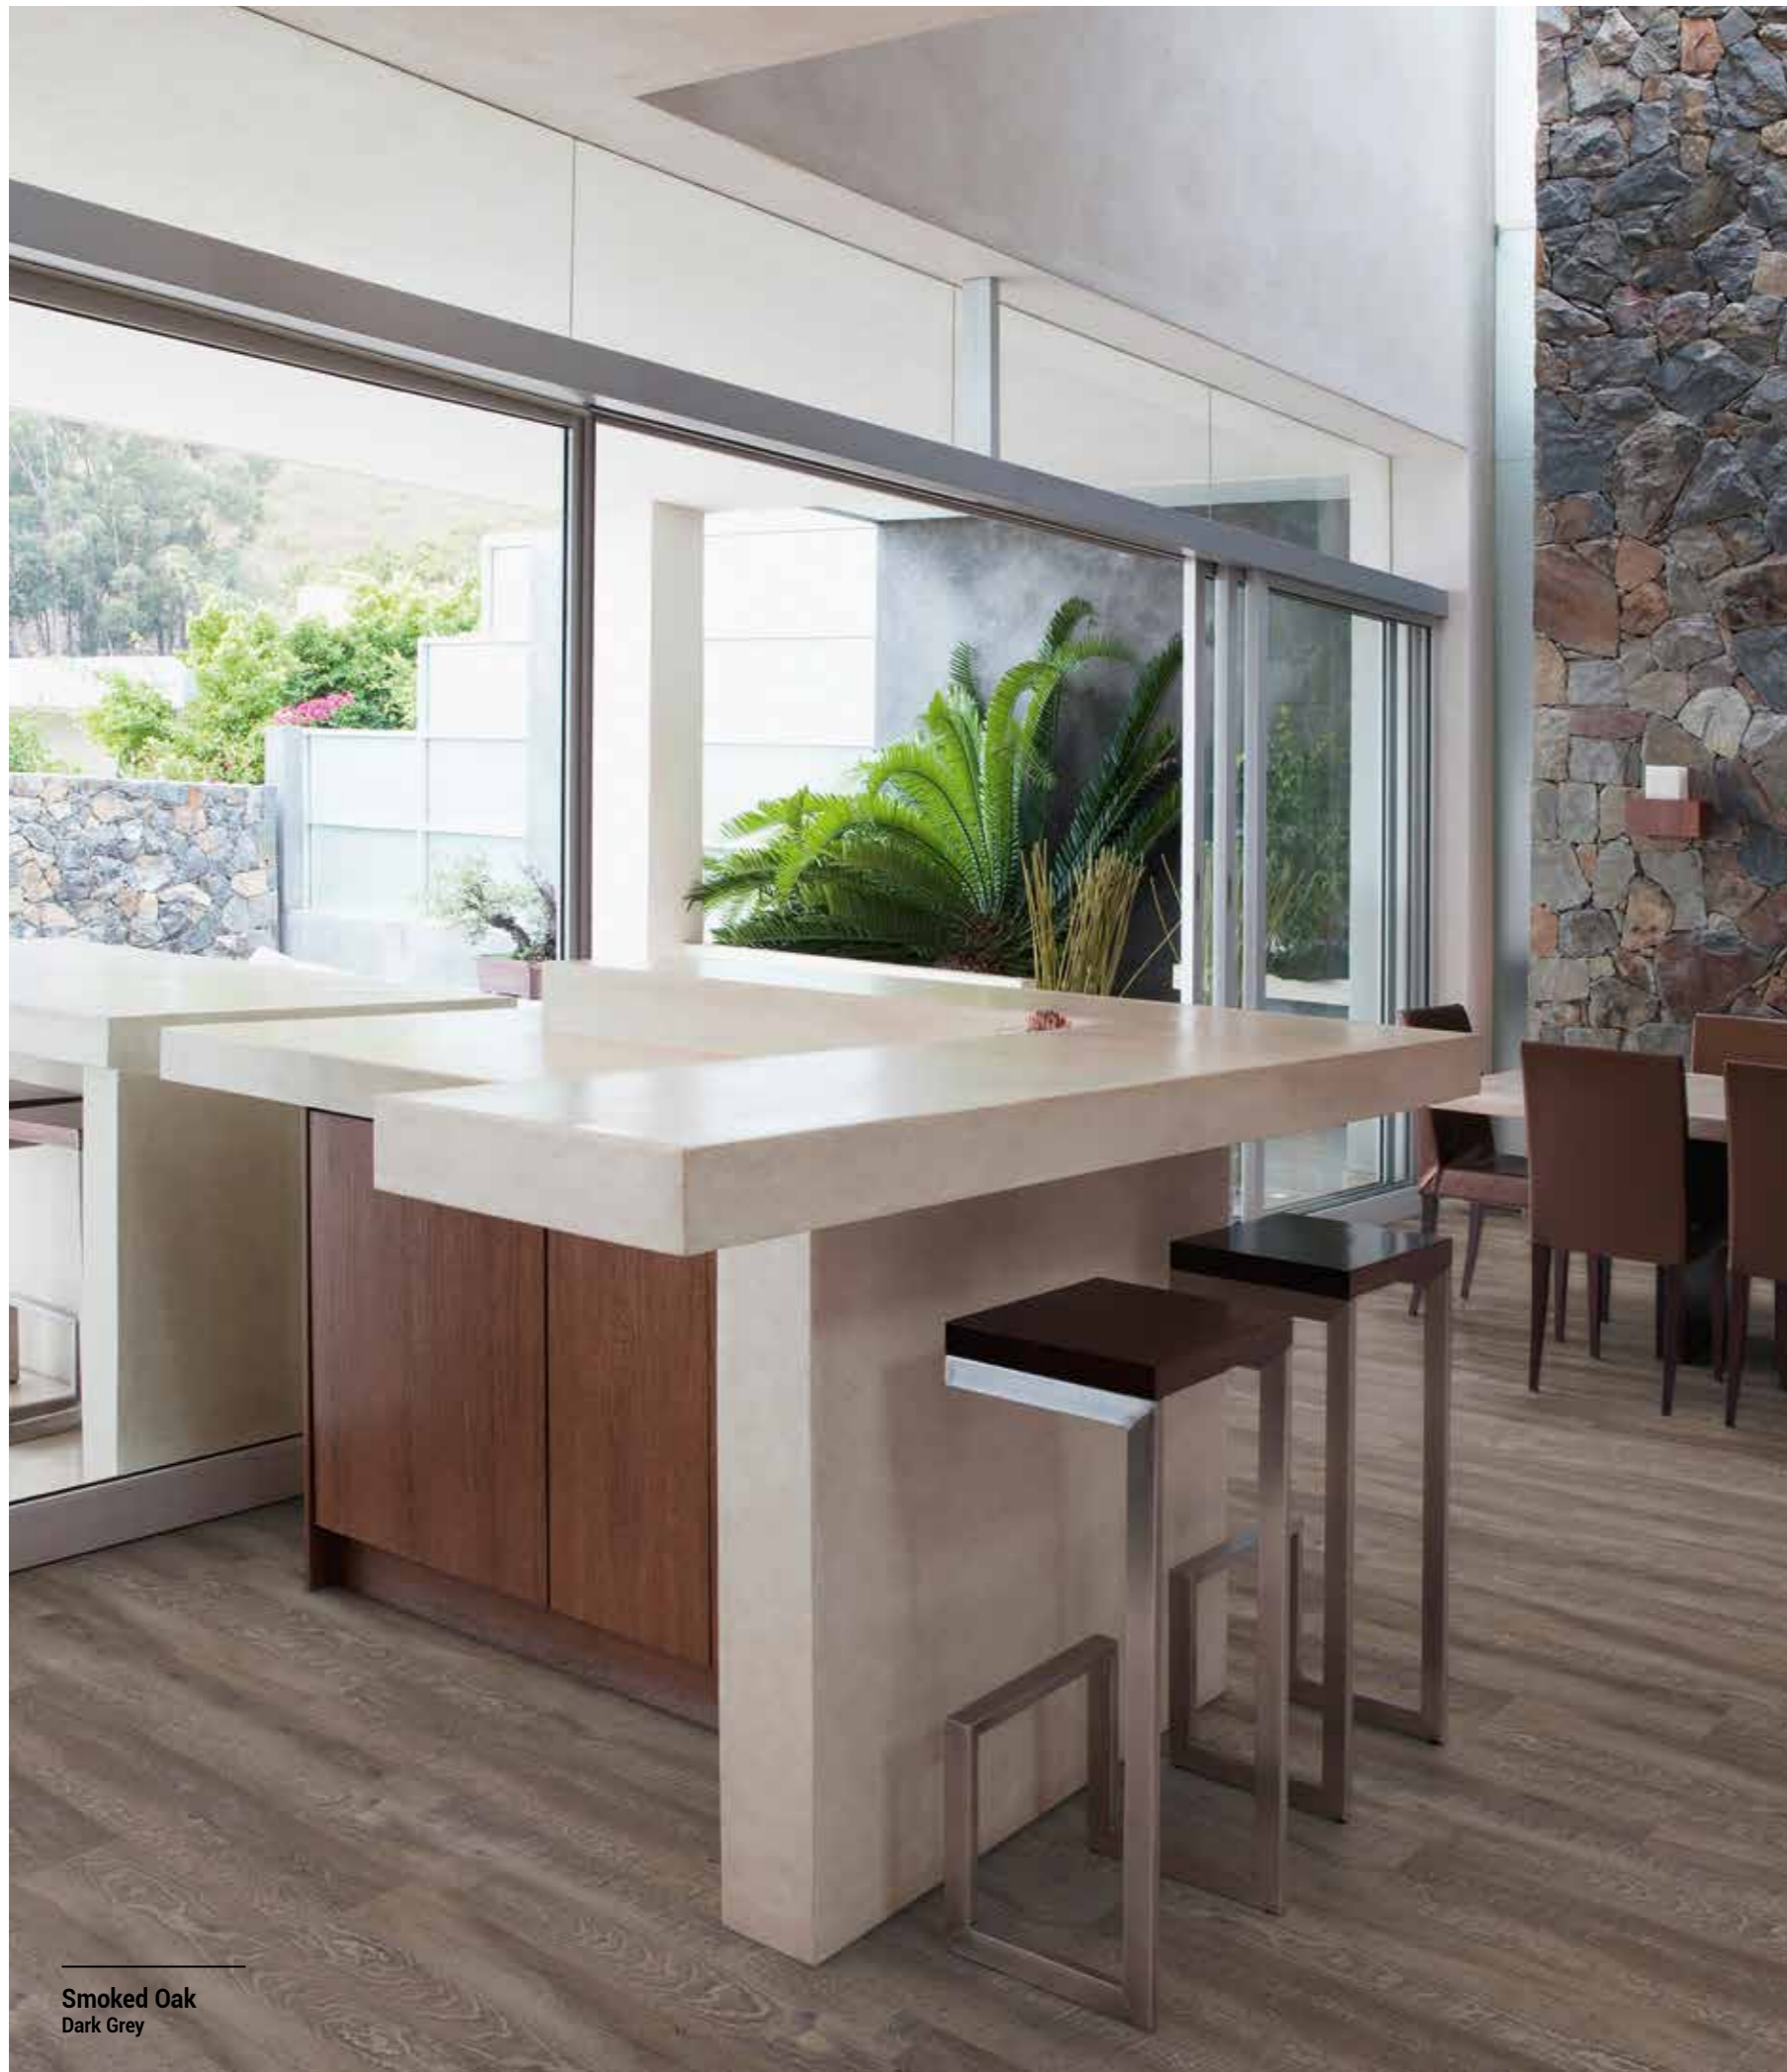

Dimensions : 18,3 x 122 cm

4 côtés biseautés
4V

Smoked Oak
Dark Grey

INSPIRATION & DESIGN

Smoked Oak

Le modèle Smoked Oak est un bois authentique, avec des effets de fissures et de scié. Il ajoutera de la personnalité à n'importe quelle pièce de votre maison.