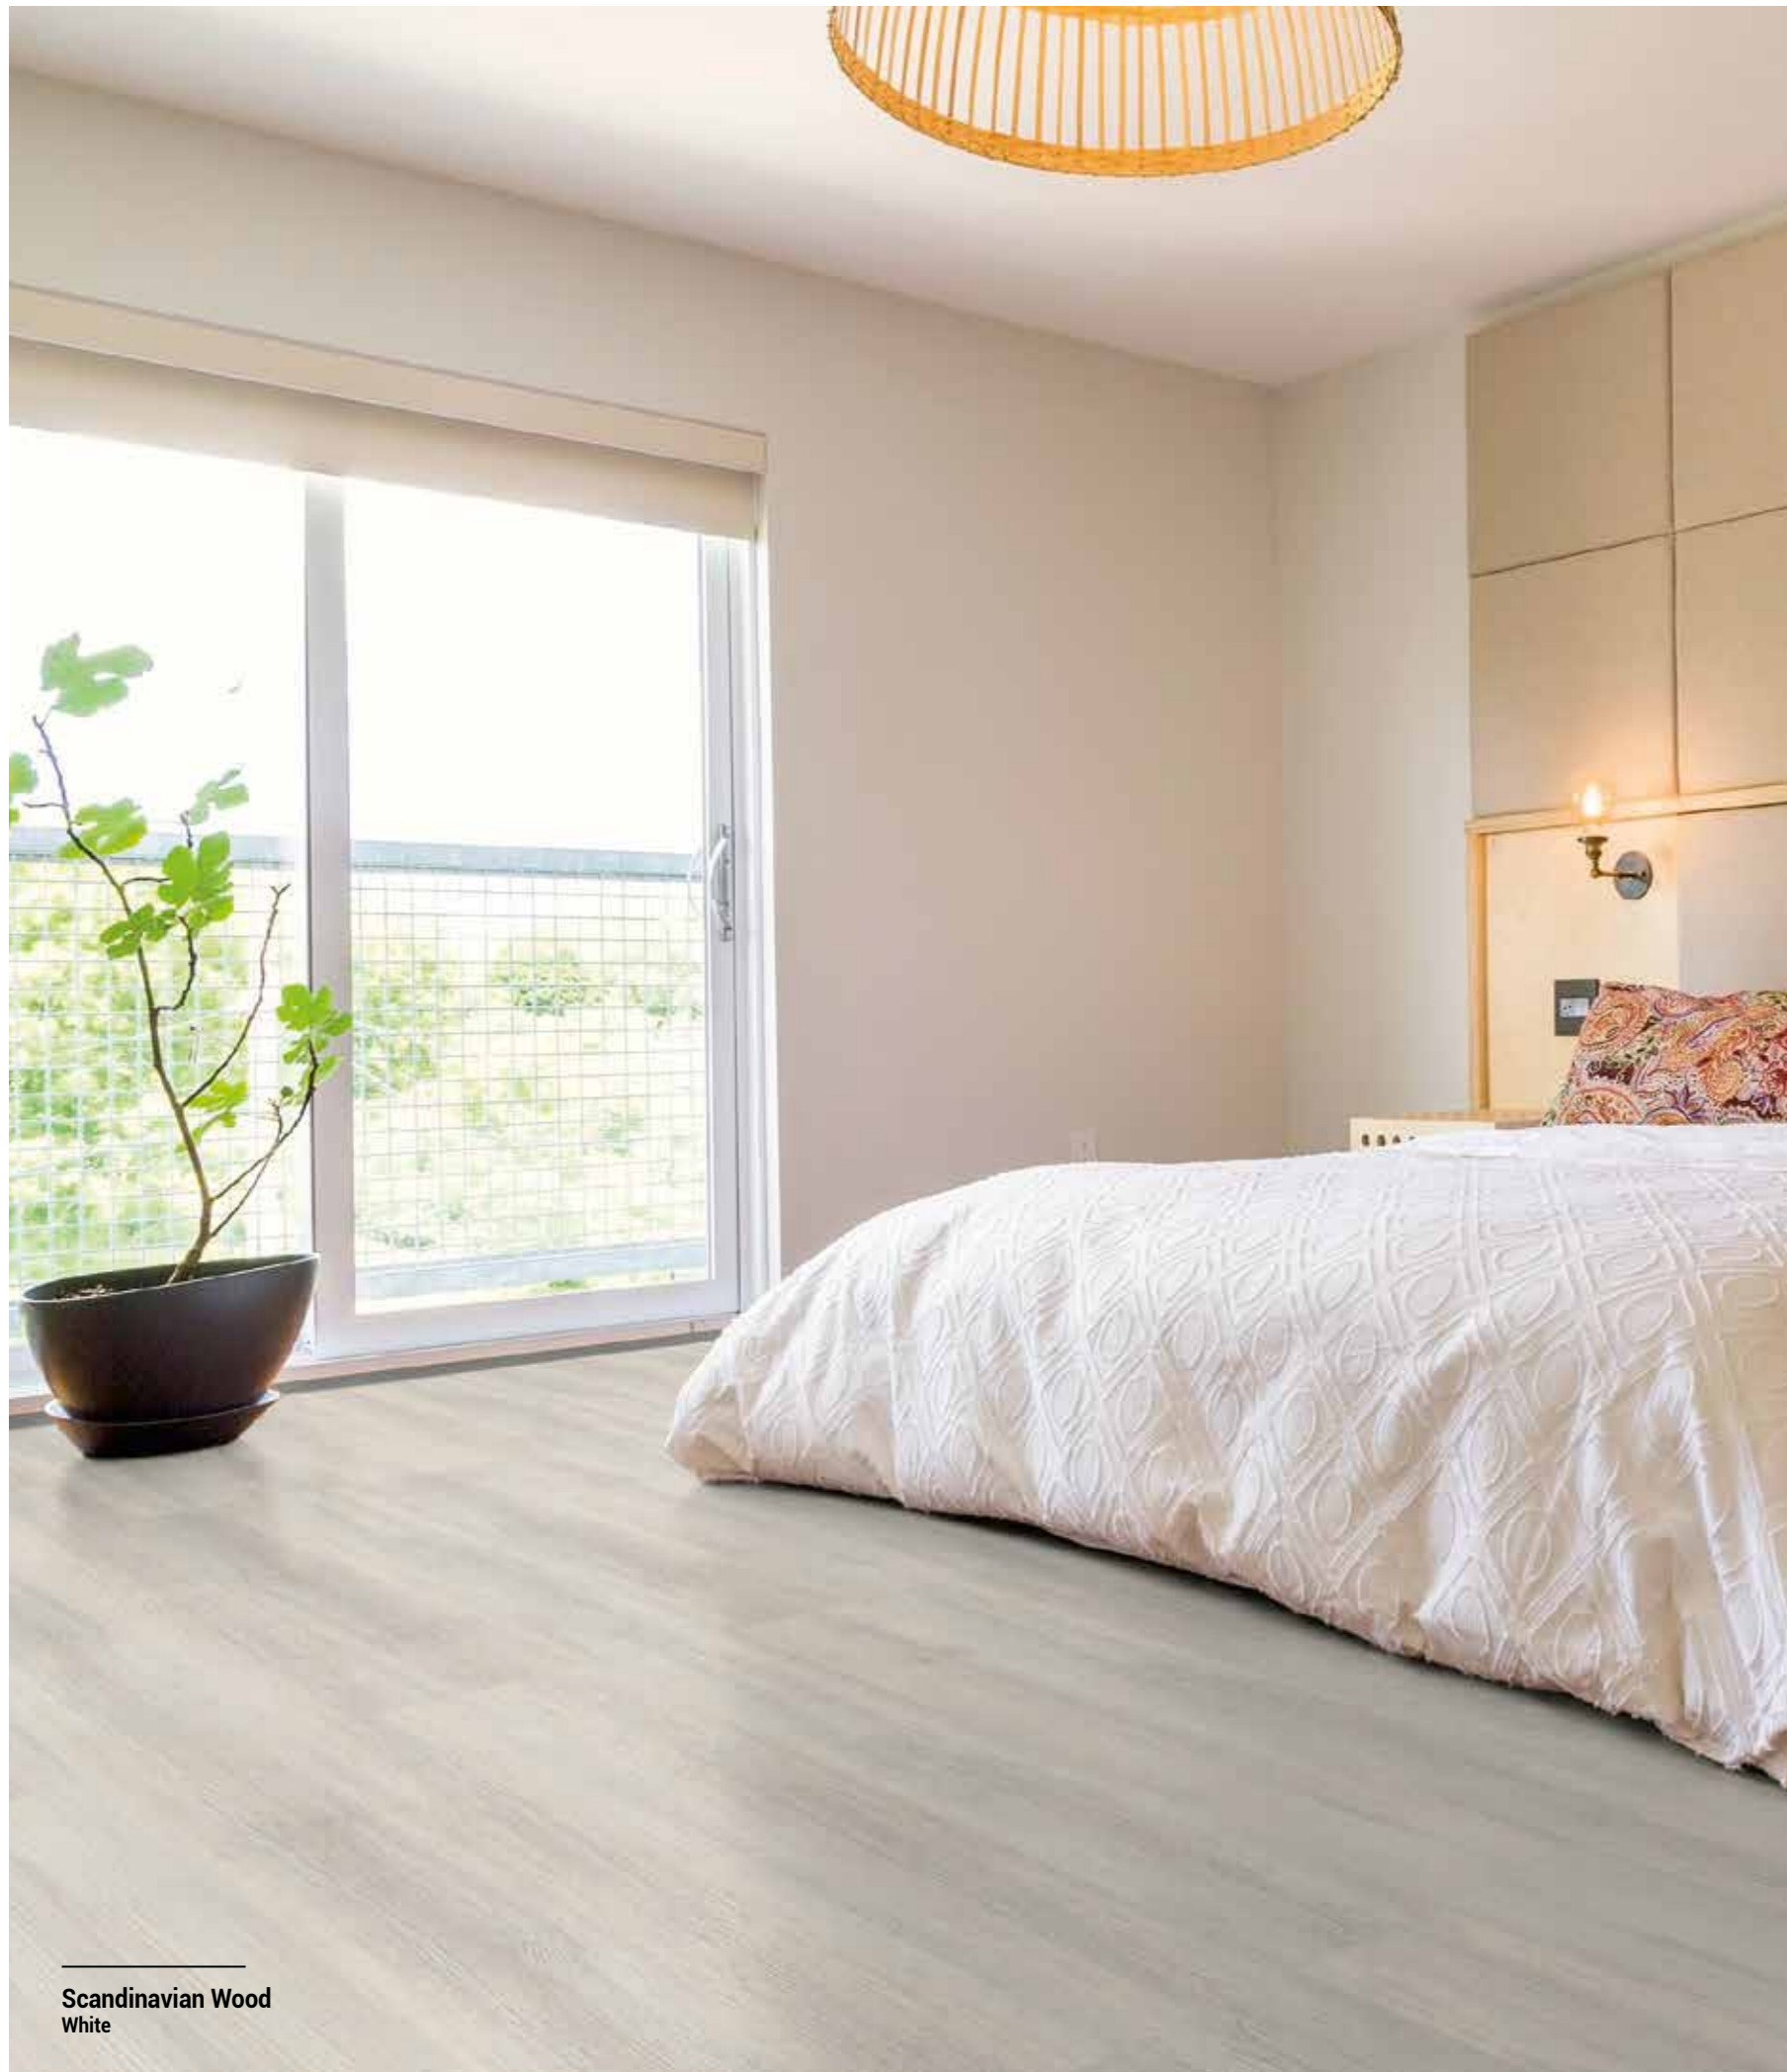

Scandinavian Wood
White

INSPIRATION & DESIGN

Scandinave Wood

Le style scandinave joue avec l'omniprésence du bois en combinaison avec des lignes claires et des matériaux tendres. Il crée une sensation de chaleur, de lumière et de bien-être.