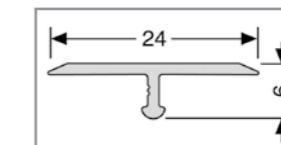

PROFILÉ DE TRANSITION

Profilé de transition aluminium pour les revêtements de sol LVT, à usage résidentiel. Finitions élégantes, surface lisse, vis apparentes. Pliable avec rayon de 60 cm.

- **Dimensions** : 24 mm x 6 mm de haut x 2700 mm de long
- **Conditionnement** : kit complet incluant 10 unités de 2,7 lm, soit 27 lm.

Silver NCS:S 2500-N	1451 021
Acier inoxydable NCS:S 6005-Y20R	1451 022