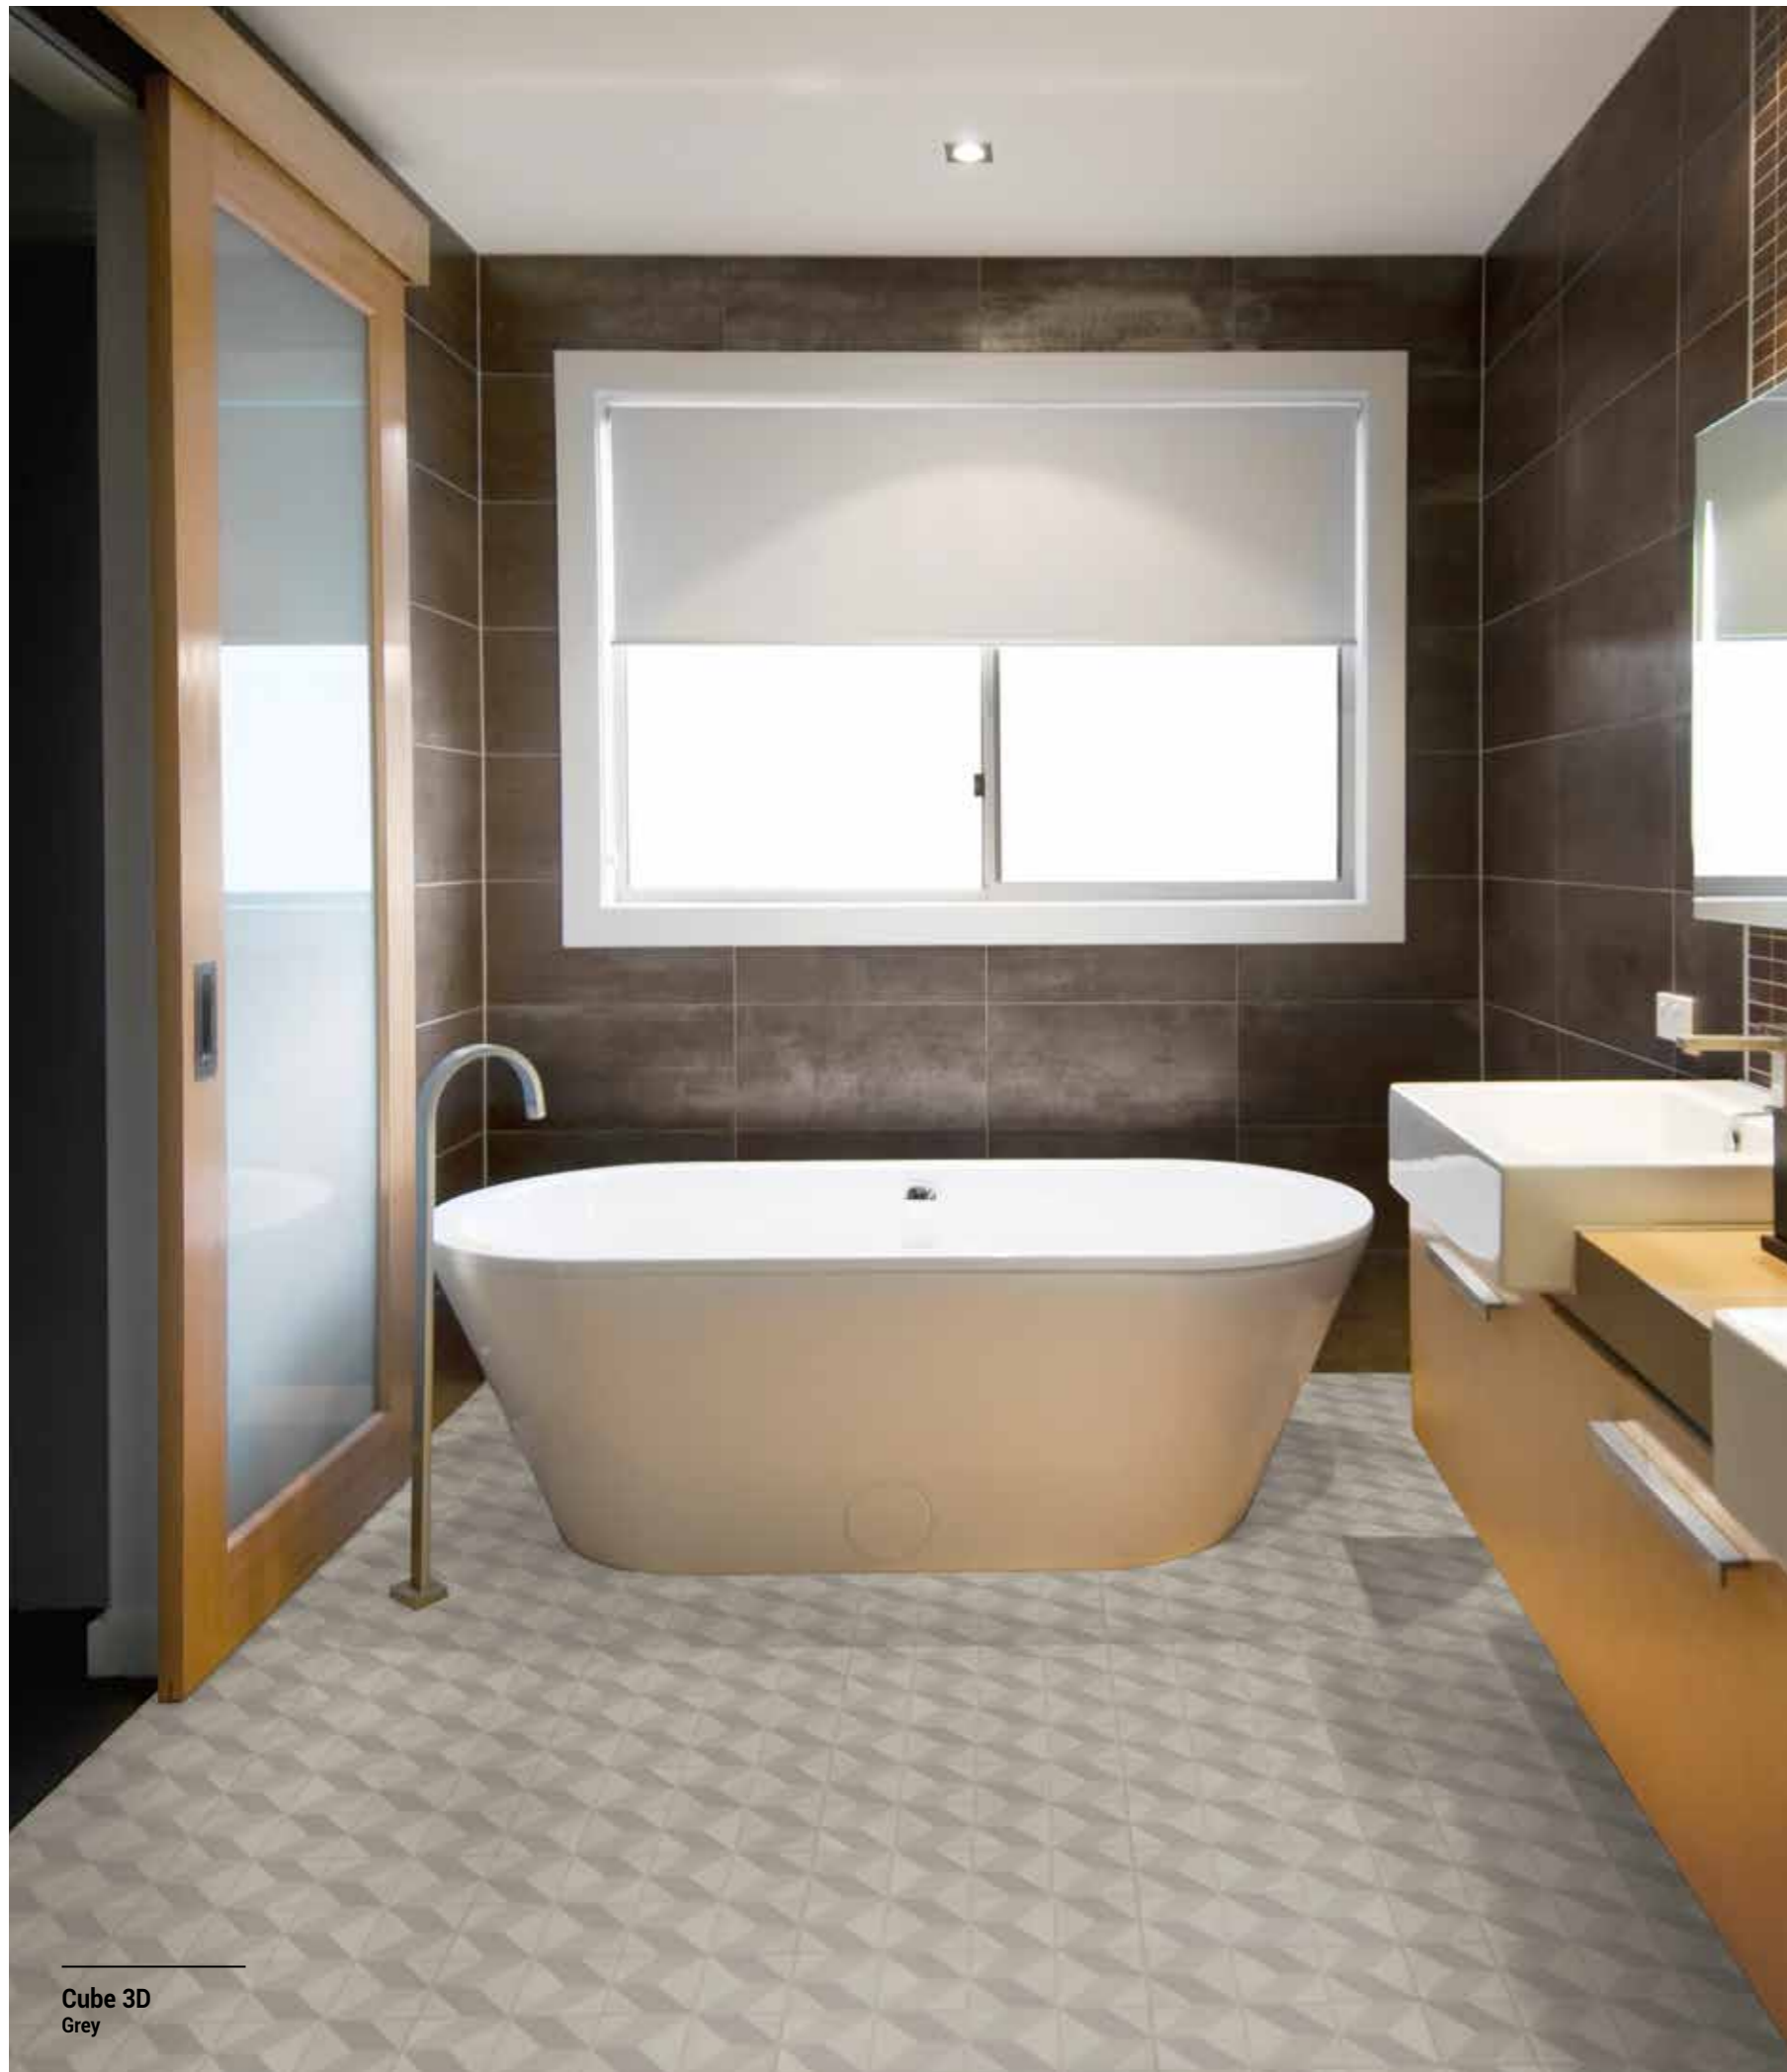

Cube 3D
Grey

INSPIRATION & DESIGN

Cube 3D

Le Cube 3D s'inspire du motif traditionnel des dalles de ciment. Il crée un effet graphique et optique. Son style moderne et intemporel s'inscrit dans un camaïeu de gris.