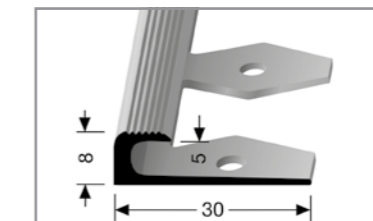

Silver NCS:S 2500-N	1456 011
Acier inoxydable NCS:S 6005-Y20R	1456 012

Plinthes

PLINTHES DÉCORATIVES EN PVC

Plinthes parfaitement assorties à tous les décors bois.

Sur les décors carreaux de ciment, et décors géométriques, les plinthes sont coordonnables et non coordonnées.