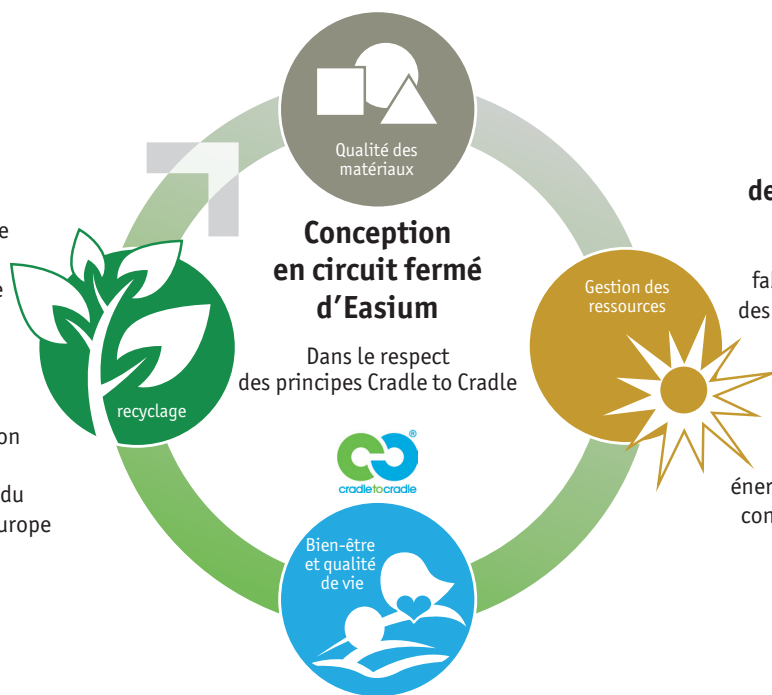

Rustic Oak (Chêne rustique)

Classe 32
AC 4
10 mm
1292 x 194 mm

Lame, 4 chanfreins, 2-Lock

42297907
Rustic Oak Medium Grey

42297908
Rustic Oak Light Grey

DÉVELOPPEMENT DURABLE ET ENVIRONNEMENT

Chez Tarkett, nous allons vers une économie circulaire : ainsi, nos produits sont conçus pour être recyclés, re fabriqués ou réutilisés dans un système en circuit fermé.

■ Utilisation de matériaux de qualité

sûrs pour les personnes et l'environnement, réutilisables pour la fabrication de nouveaux produits.

Depuis 2010, 80%¹ de nos matières premières totales ont été évaluées selon les principes Cradle to Cradle®.

■ Recyclage et réutilisation

Notre vision de l'économie circulaire est d'élaborer des systèmes de recyclage et de réutilisation en circuit fermé pour tous nos produits. Pour y parvenir, nous travaillons en collaboration avec nos clients et nos partenaires dans le cadre du programme ReStart® en Europe et en Amérique du Nord.