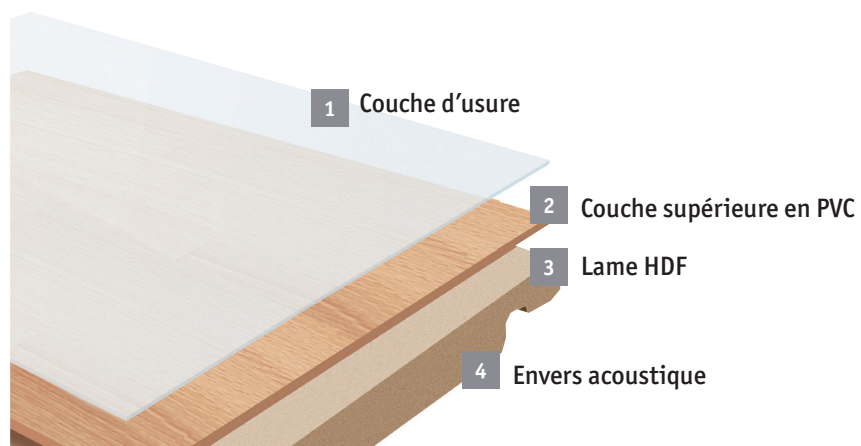

Rustic Oak (Chêne rustique)

Classe 32
AC 4
10 mm
1292 x 194 mm

Lame, 4 chanfreins, 2-Lock

42297907
Rustic Oak Medium Grey

42297908
Rustic Oak Light Grey

DÉVELOPPEMENT DURABLE ET ENVIRONNEMENT

Chez Tarkett, nous allons vers une économie circulaire : ainsi, nos produits sont conçus pour être recyclés, re fabriqués ou réutilisés dans un système en circuit fermé.