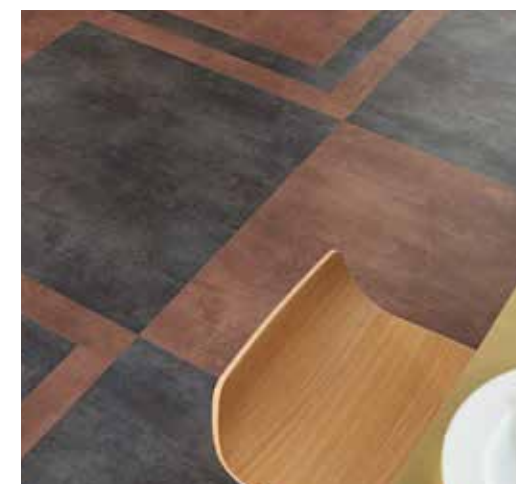

GIANT PATH
Colección **iD Inspiration 70**

Oxide Copper // 24209 118 100 x 100 cm
Oxide Black Steel // 24209 120 100 x 100 cm

GIANT PATH
Colección **iD Inspiration 70**
Oxide Copper // 24209 118 100 x 100 cm
Oxide Black Steel // 24209 120 100 x 100 cm