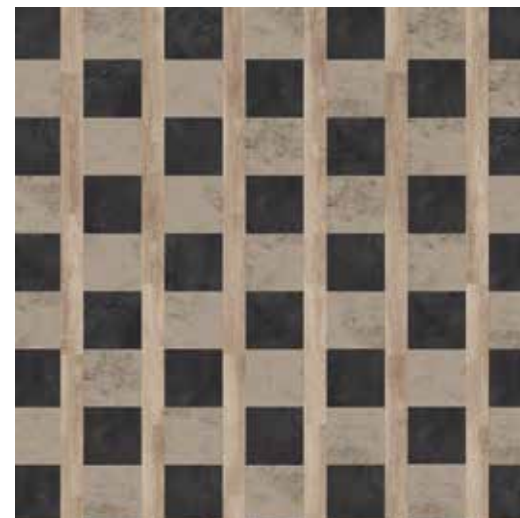

Colección iD Inspiration 70
Polished Concrete Dark Grey // 24207 077 50 x 50 cm
Vintage Zinc Black // 24207 094 50 x 50 cm
Antik Oak Grey // 24201 004 20 x 122 cm