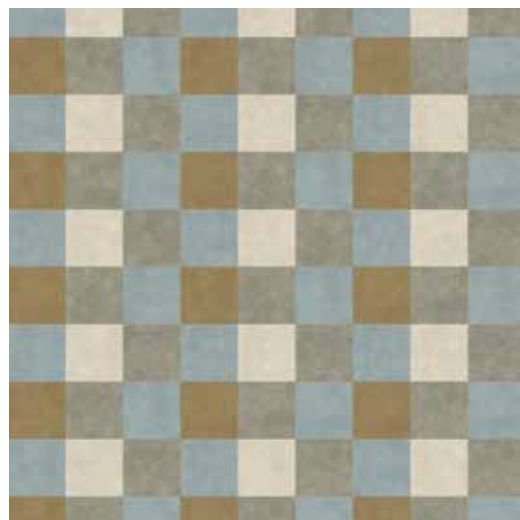

Julge olla erinev värviküllase põrandaga, et muuta ruum omanäoliseks.

Kollektsioon iD Inspiration 70

- Caviar** Misty grey // 24207 017 50 x 50 cm
- Caviar** Grey // 24207 019 50 x 50 cm
- Caviar** Tobacco // 24207 018 50 x 50 cm
- Caviar** Foggy blue // 24207 023 50 x 50 cm