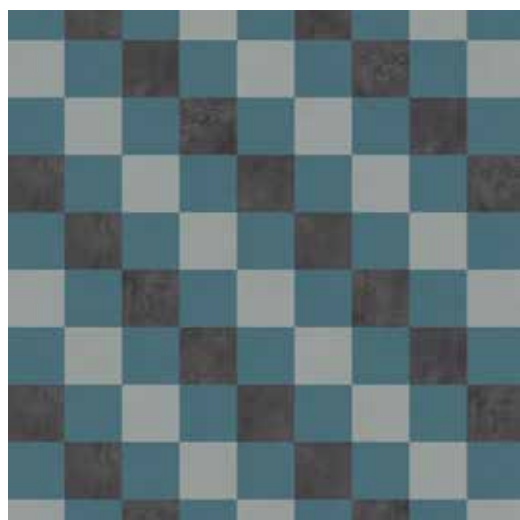

Kollektsioon iD Inspiration 70

Twine Blue Grey // 24207 041 50 x 50 cm
Twine Denim // 24207 043 50 x 50 cm
Caviar Grey // 24207 019 50 x 50 cm

Kollektsioon iD Inspiration 70

Twine Blue Grey // 24207 041 50 x 50 cm
Twine Denim // 24207 043 50 x 50 cm
Vintage Zinc Black // 24207 094 50 x 50 cm