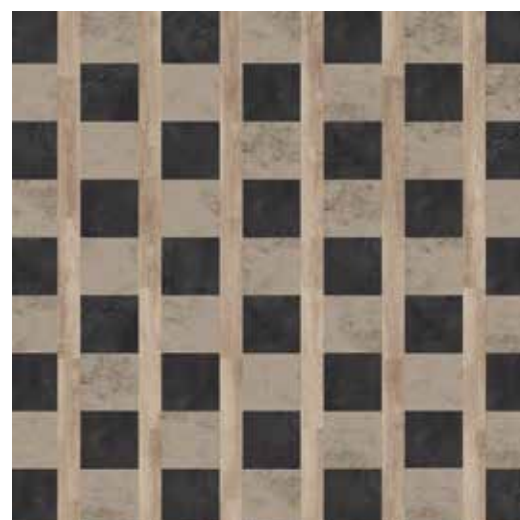

Kollektsioon iD Inspiration 70

Polished Concrete Dark Grey // 24207 077 50 x 50 cm
Vintage Zinc Black // 24207 094 50 x 50 cm
Antik Oak Grey // 24201 004 20 x 122 cm