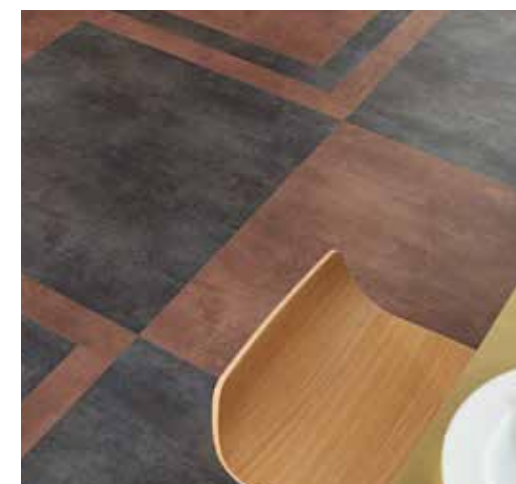

**Oxide Copper** // 24209 118 100 x 100 cm  
**Oxide Black Steel** // 24209 120 100 x 100 cm

GIANT PATH  
Kolekce iD Inspiration 70  
**Oxide Copper** // 24209 118 100 x 100 cm  
**Oxide Black Steel** // 24209 120 100 x 100 cm