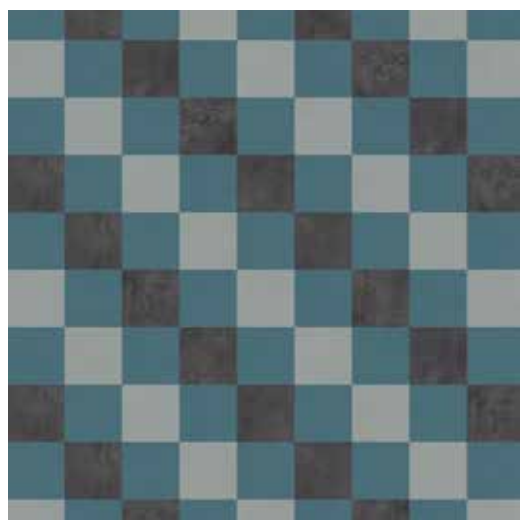

Kolekce iD Inspiration 70
Twine Blue Grey // 24207 041 50 x 50 cm
Twine Denim // 24207 043 50 x 50 cm
Vintage Zinc Black // 24207 094 50 x 50 cm