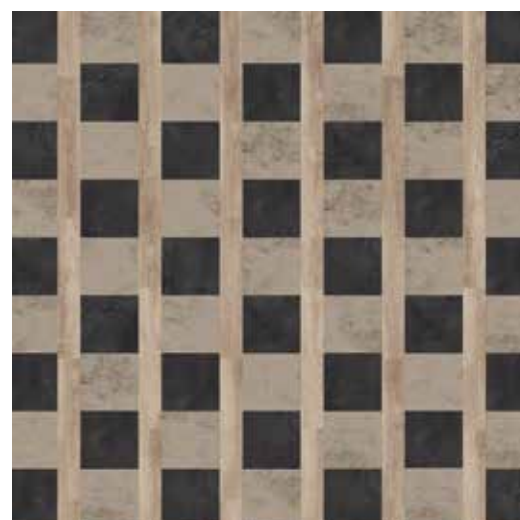

Kolekce iD Inspiration 70
Polished Concrete Dark Grey // 24207 077 50 x 50 cm
Vintage Zinc Black // 24207 094 50 x 50 cm
Antik Oak Grey // 24201 004 20 x 122 cm