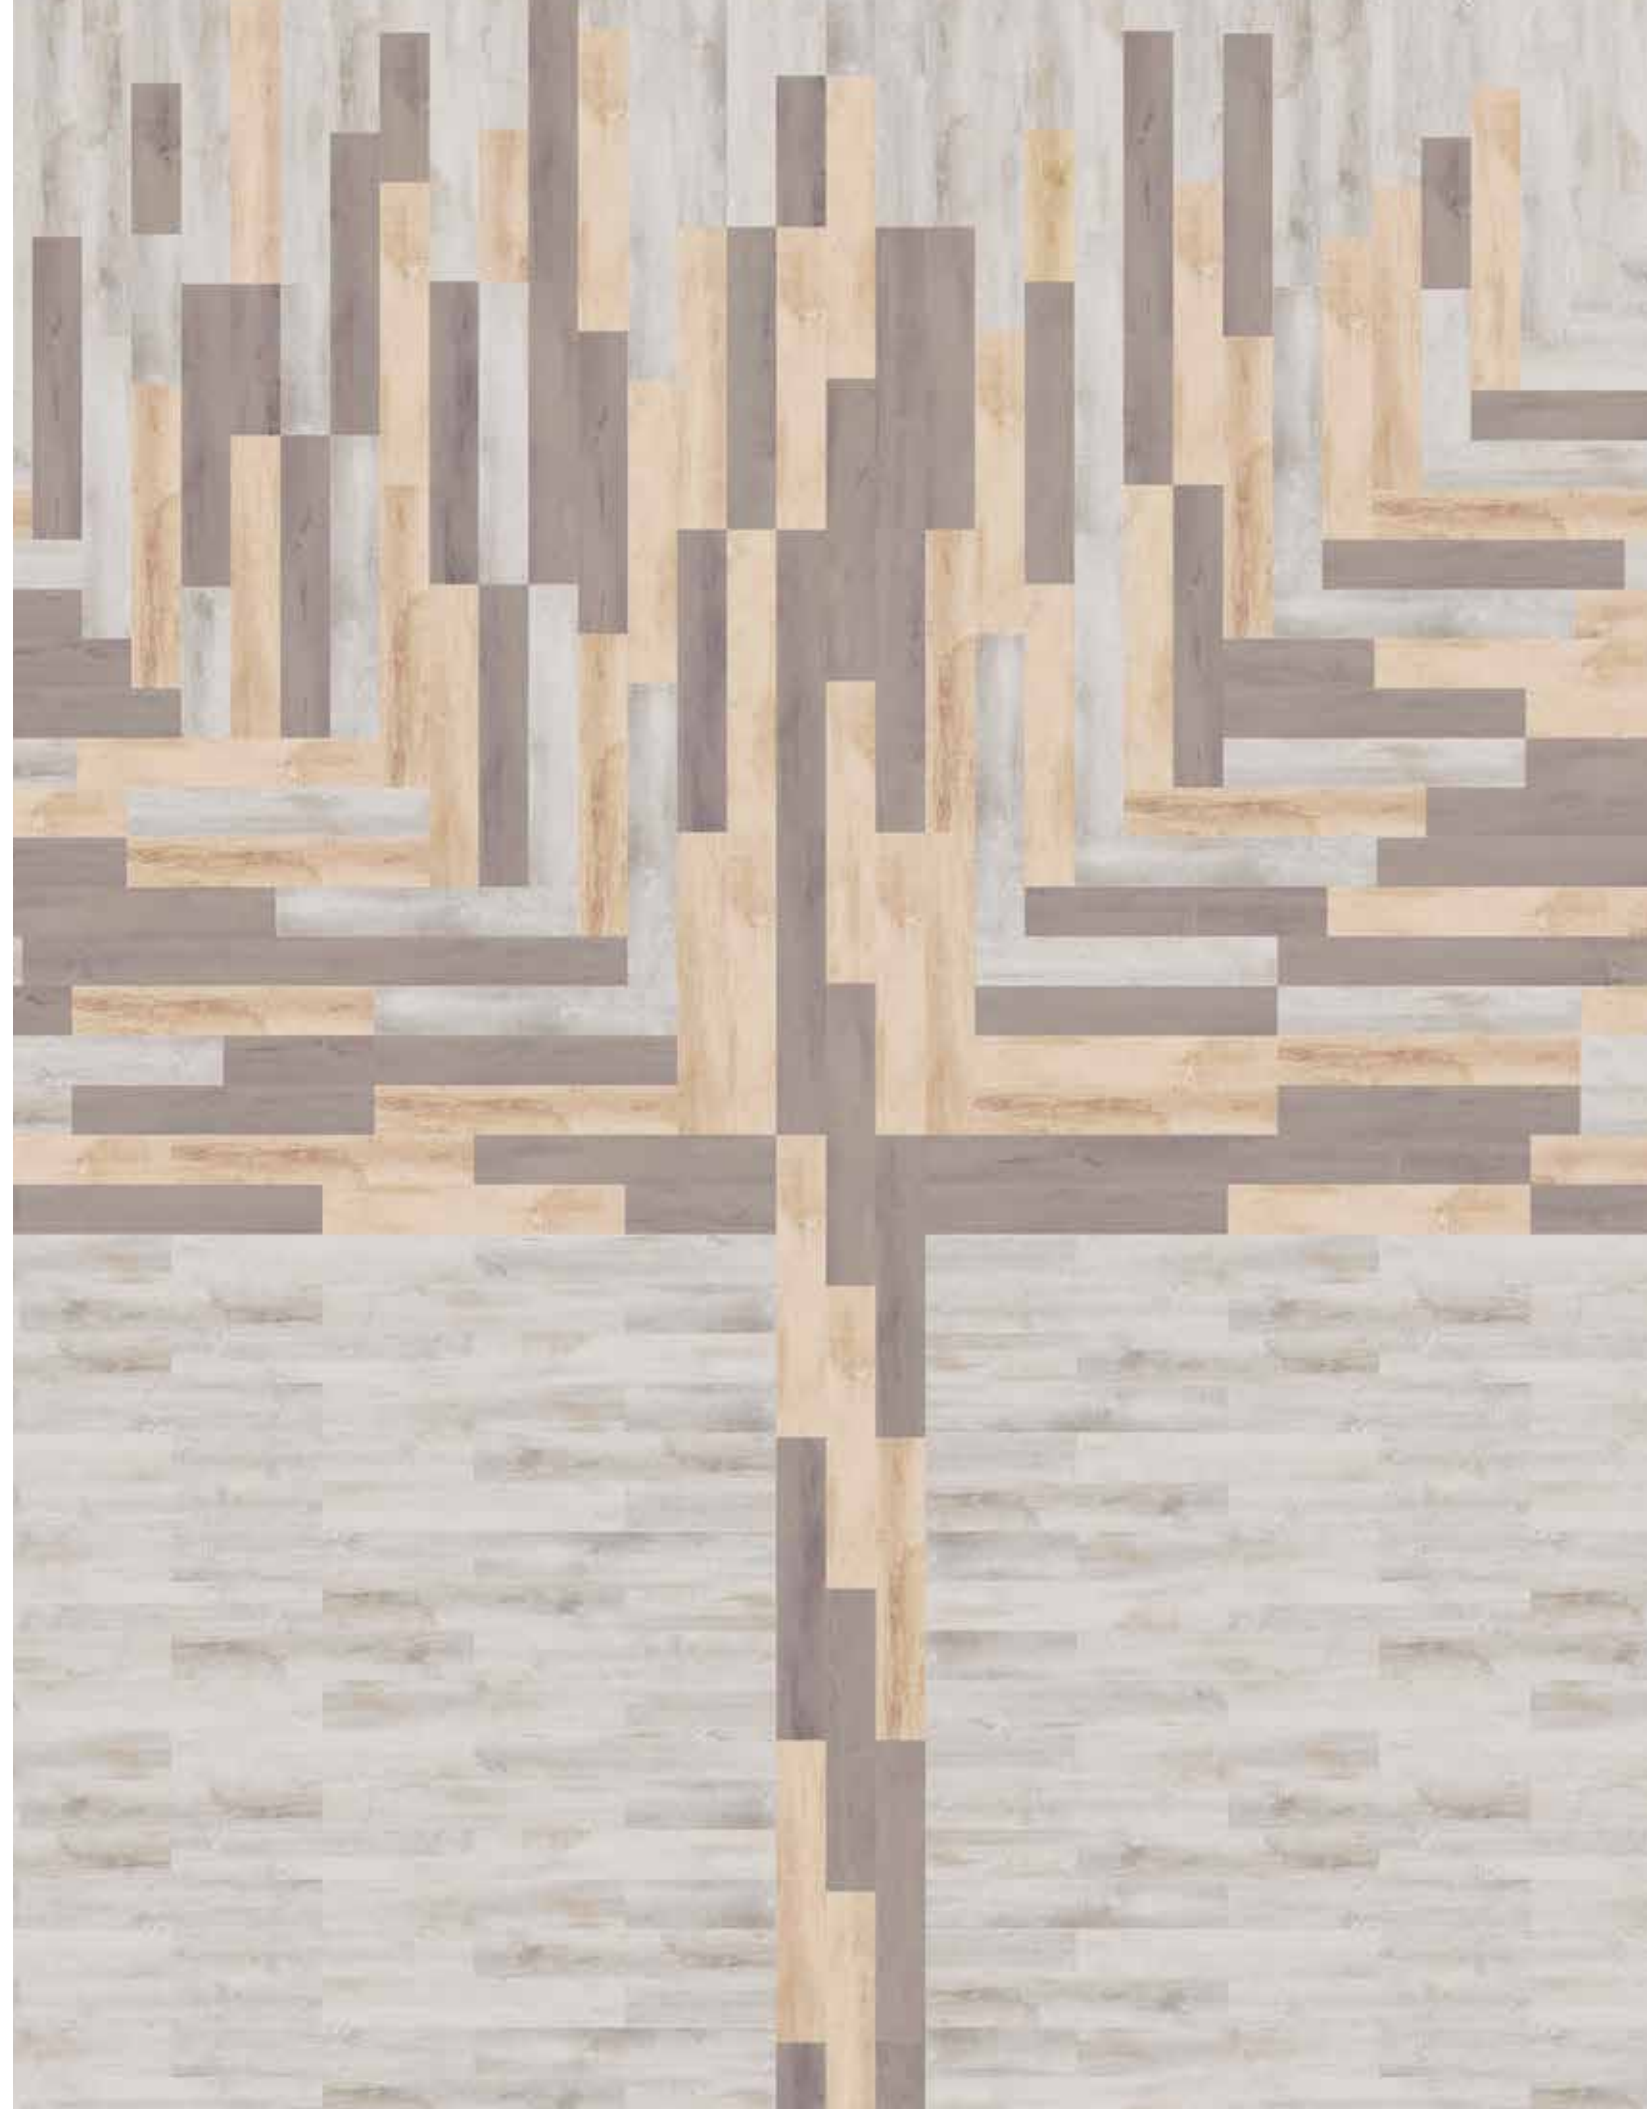

┌ mood_board