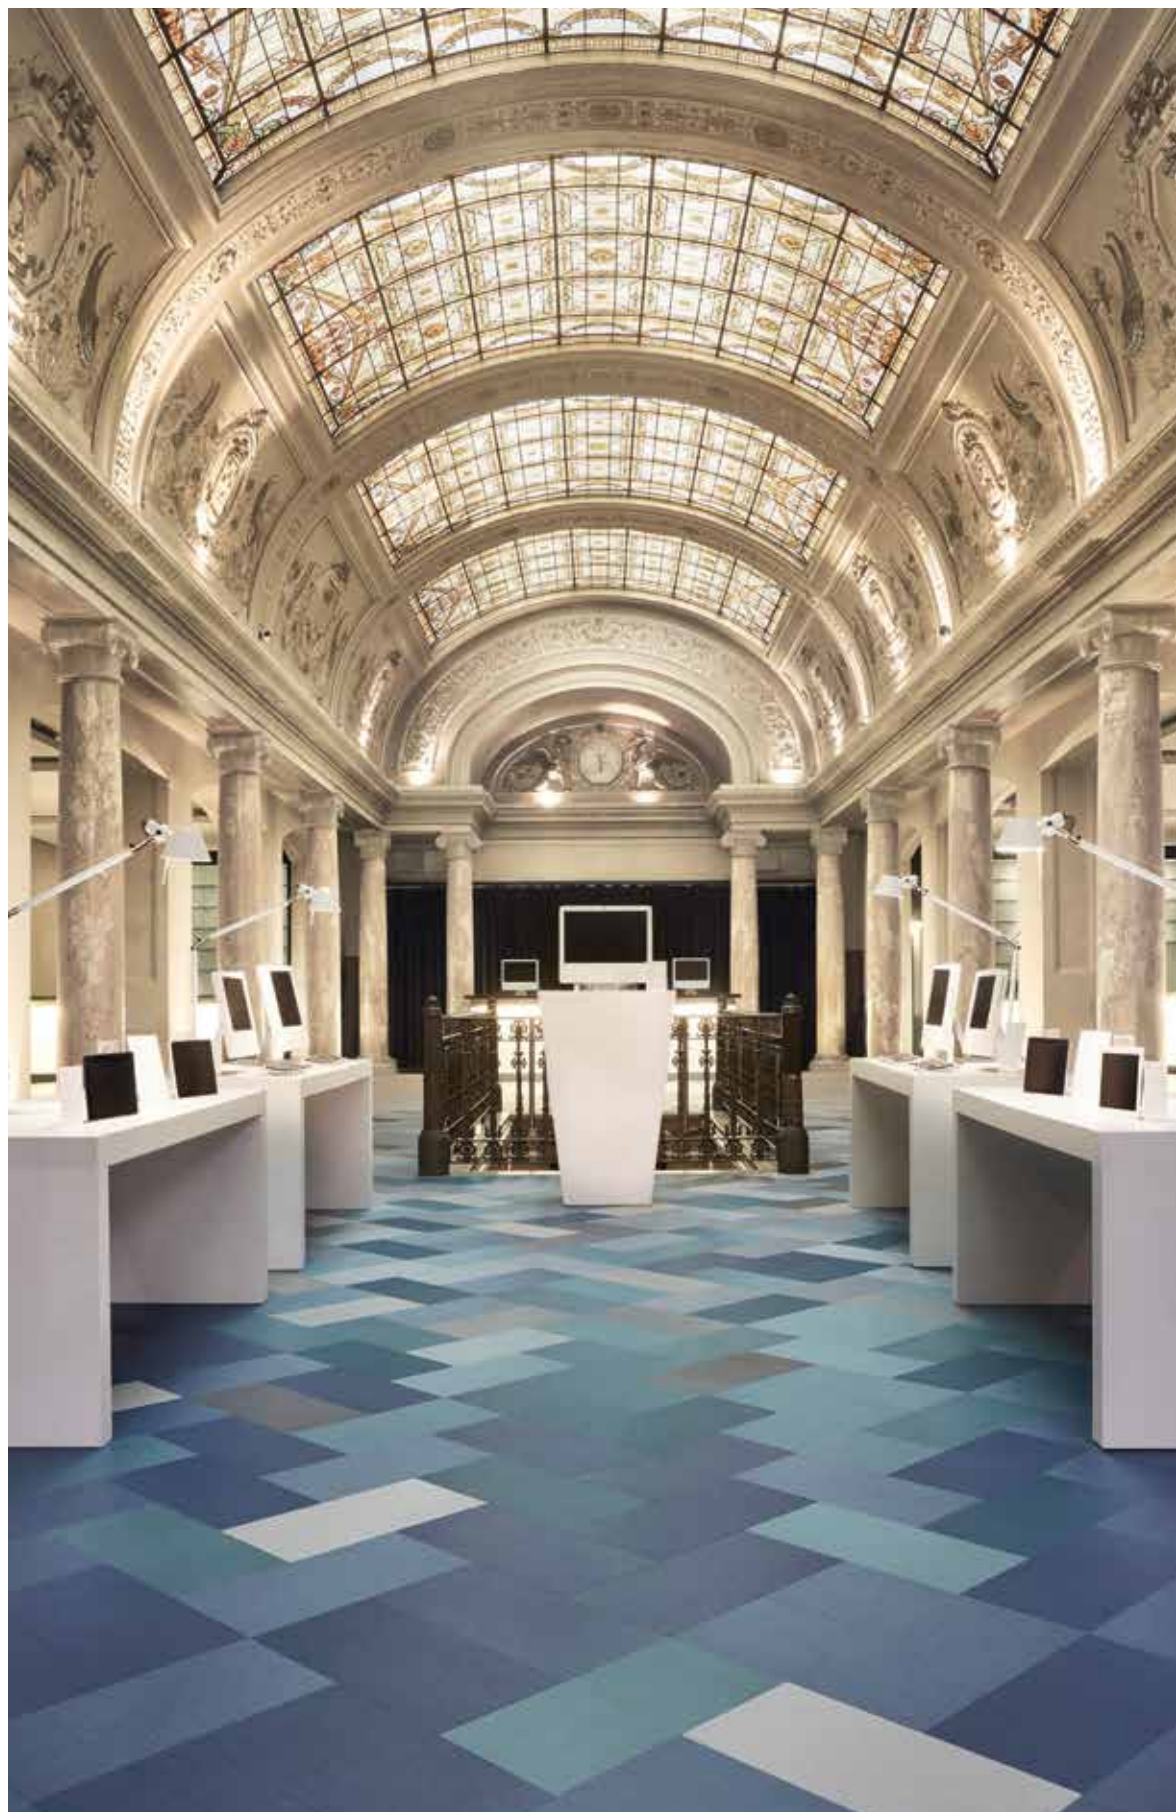

HRA s koláží!

UKAŽTE SVÉ PRAVÉ JÁ

Nespokojte se jen s neutrálními odstíny pokud máte možnost výběru z celé palety barev. Pastelové nebo základní, jemné či výrazné odstíny, barva je nový základ.

GRADIENCE

Kolekce iD Inspiration 70

- **Twine** Light Grey // 24206 038 25 x 50 cm
- **Twine** Medium Grey // 24206 039 25 x 50 cm
- **Twine** Dark Grey // 24206 040 25 x 50 cm
- **Twine** Blue Grey // 24206 041 25 x 50 cm
- **Twine** Turquoise // 24206 042 25 x 50 cm
- **Twine** Denim // 24206 043 25 x 50 cm
- **Twine** Indigo // 24206 044 25 x 50 cm