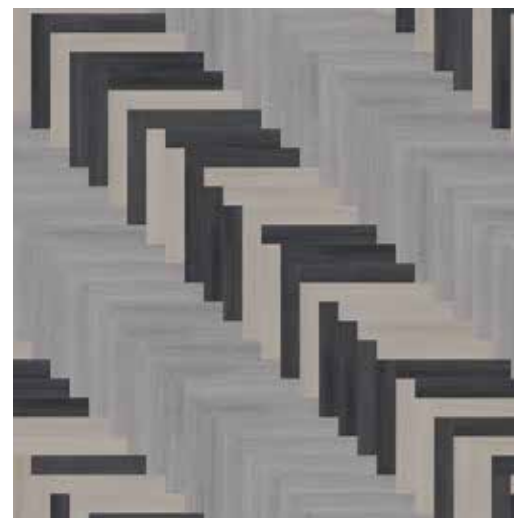

Kolekce iD Inspiration 70
Wenge Black // 24205 009 16.66 x 100 cm
Wenge Grey // 24205 011 16.66 x 100 cm
Wenge Grege // 24205 012 16.66 x 100 cm