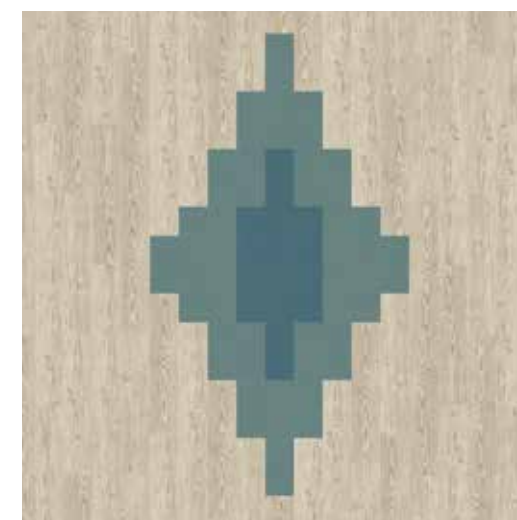

Collectie iD Inspiration 70

Twine Blue Grey // 24206 041 25 x 50 cm
Twine Turquoise // 24206 042 25 x 50 cm
Twine Denim // 24206 043 25 x 50 cm
Brushed Pine White // 24201 016 20 x 122 cm

Collectie iD Inspiration 70

Twine Turquoise // 24206 042 25 x 50 cm
Twine Denim // 24206 043 25 x 50 cm
Brushed Pine White // 24201 016 20 x 122 cm