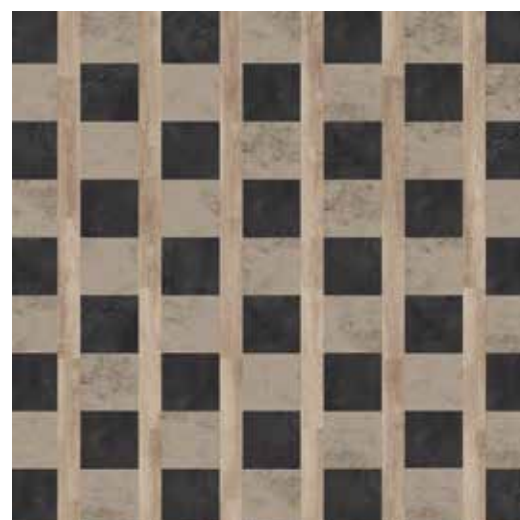

Collectie iD Inspiration 70
Polished Concrete Dark Grey // 24207 077 50 x 50 cm
Vintage Zinc Black // 24207 094 50 x 50 cm
Antik Oak Grey // 24201 004 20 x 122 cm