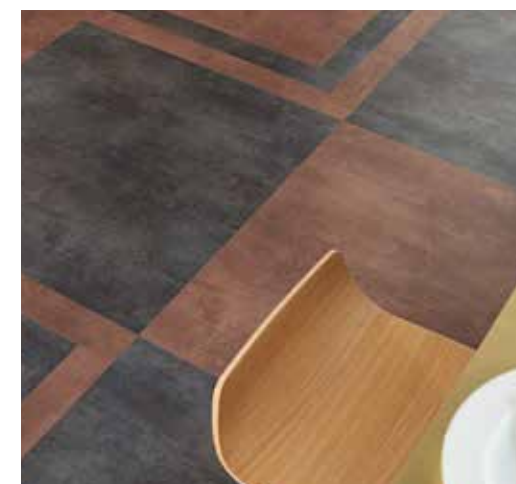

PADEN wijzen de weg door de grenzen tussen verschillende gebieden aan te geven. In de detailhandel of horeca-omgevingen wijst het de klanten automatisch de juiste weg.

GIANT PATH
Collectie **iD Inspiration 70**
Oxide Copper // 24209 118 100 x 100 cm
Oxide Black Steel // 24209 120 100 x 100 cm