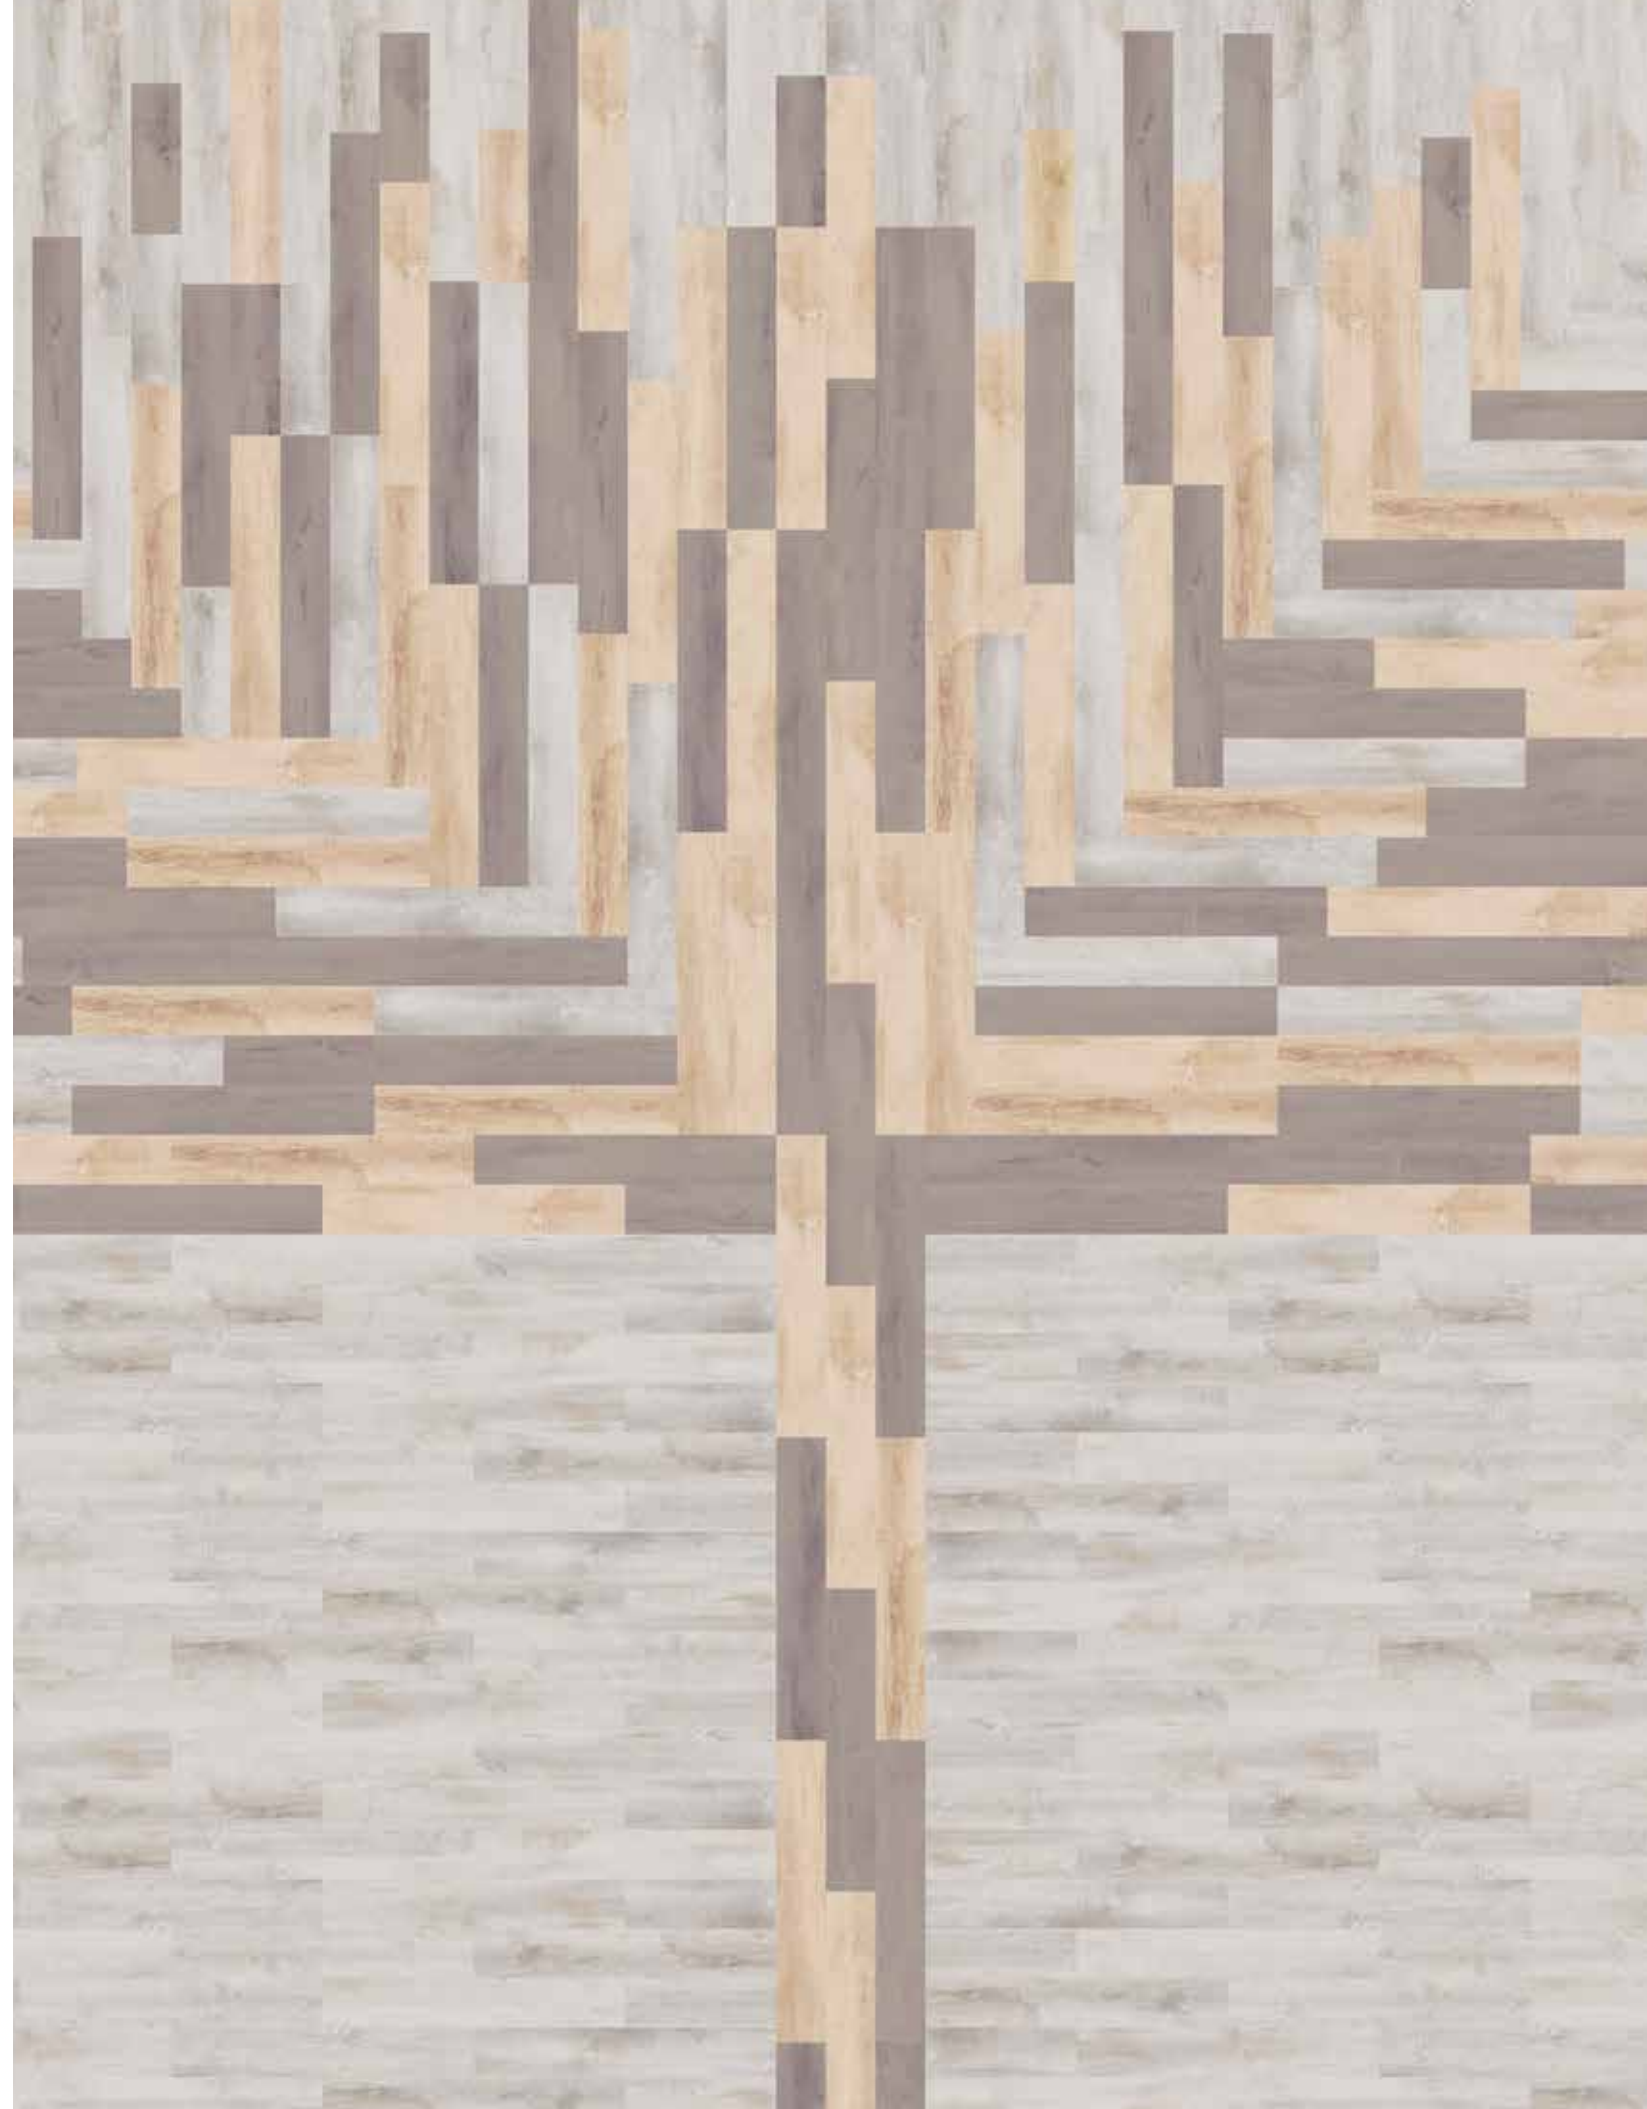

┌ mood_board