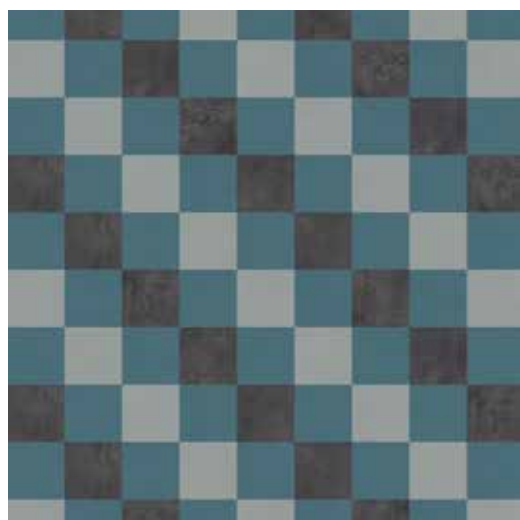

Collectie iD Inspiration 70
Twine Blue Grey // 24207 041 50 x 50 cm
Twine Denim // 24207 043 50 x 50 cm
Vintage Zinc Black // 24207 094 50 x 50 cm