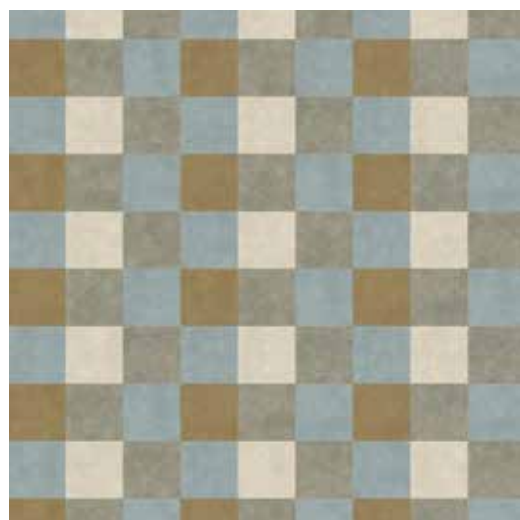

Durf anders te zijn met een kleurrijke vloer en maak zo je eigen ruimte.

Collectie iD Inspiration 70

- Caviar** Misty grey // 24207 017 50 x 50 cm
- Caviar** Grey // 24207 019 50 x 50 cm
- Caviar** Tobacco // 24207 018 50 x 50 cm
- Caviar** Foggy blue // 24207 023 50 x 50 cm