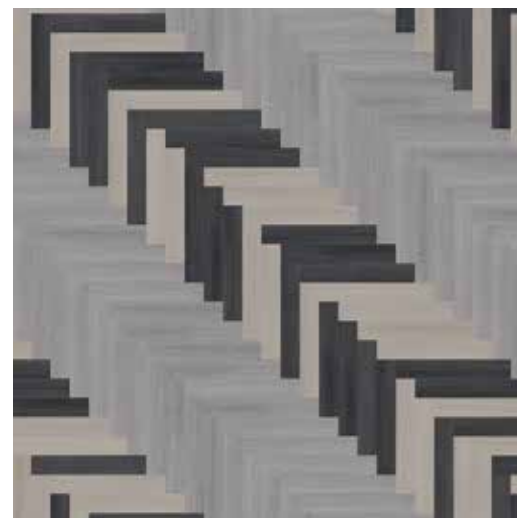

Collectie iD Inspiration 70
Wenge Black // 24205 009 16.66 x 100 cm
Wenge Grey // 24205 011 16.66 x 100 cm
Wenge Grege // 24205 012 16.66 x 100 cm