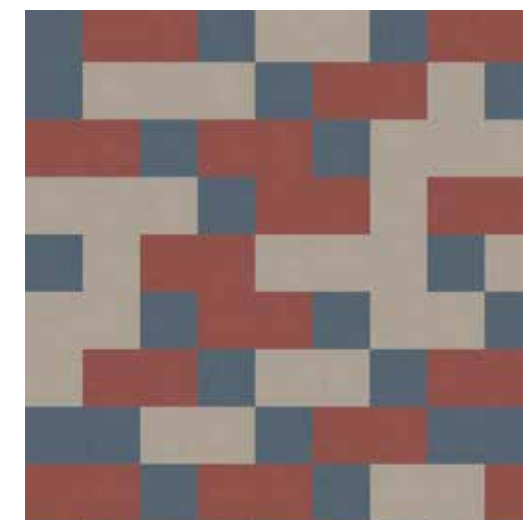

Collectie iD Inspiration 70

- **Twine** Light Grey // 24206 038 25 x 50 cm
- **Twine** Indigo // 24206 044 25 x 50 cm
- **Twine** Purple // 24206 045 25 x 50 cm