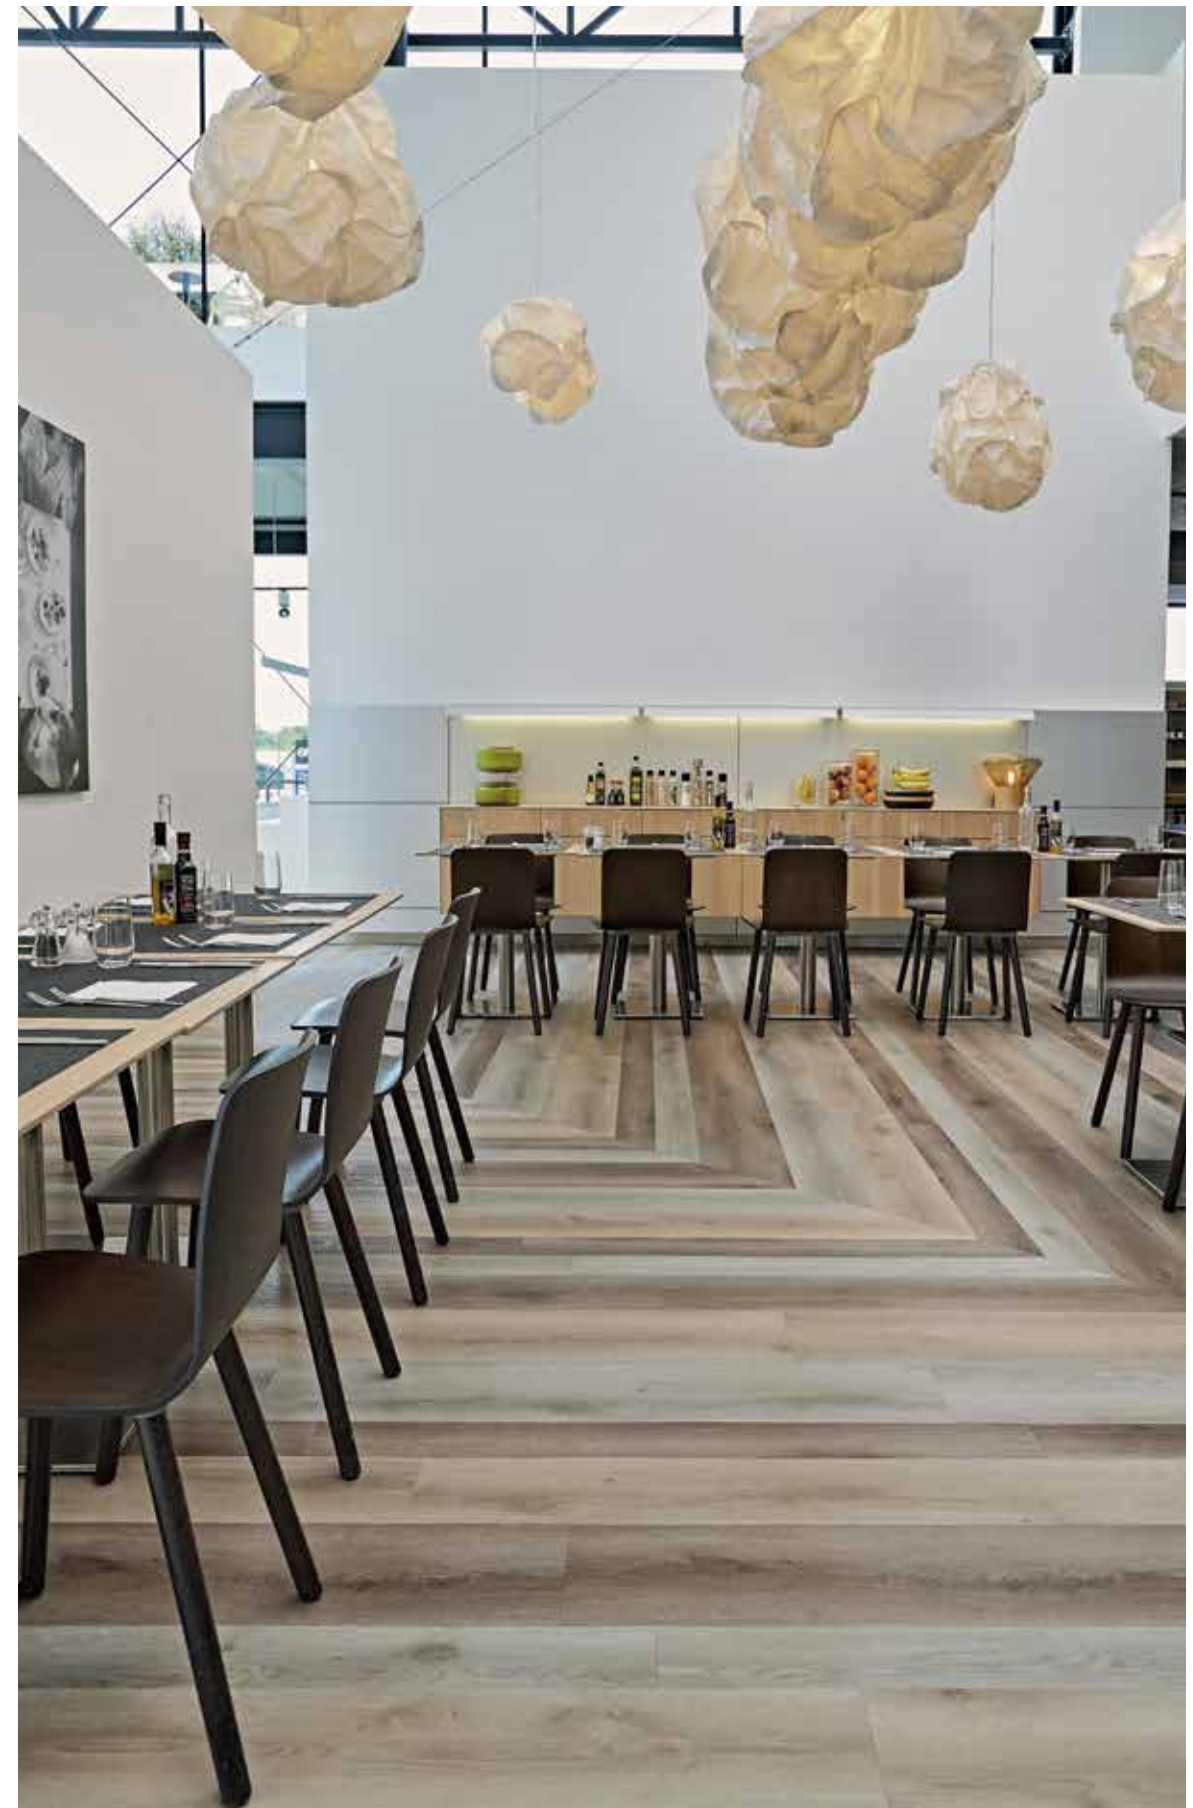

REVÊTEMENTS DE SOL :  
Collection **iD Inspiration 40**

**White Oak Light** // 24260 151 20 x 122 cm

**White Oak Grey** // 24260 152 20 x 122 cm

REVÊTEMENTS DE SOL :  
Collection iD Inspiration 70

- Contemporary Oak Grey // 24200 109 12.5 x 122 cm**
- Contemporary Oak Grey // 24201 109 20 x 122 cm**
- Contemporary Oak Grey // 24202 109 25 x 122 cm**
- Contemporary Oak Grege // 24200 110 12.5 x 122 cm**
- Contemporary Oak Grege // 24201 110 20 x 122 cm**
- Contemporary Oak Grege // 24202 110 25 x 122 cm**
- Contemporary Oak Brown // 24200 112 12.5 x 122 cm**
- Contemporary Oak Brown // 24201 112 20 x 122 cm**
- Contemporary Oak Brown // 24202 112 25 x 122 cm**